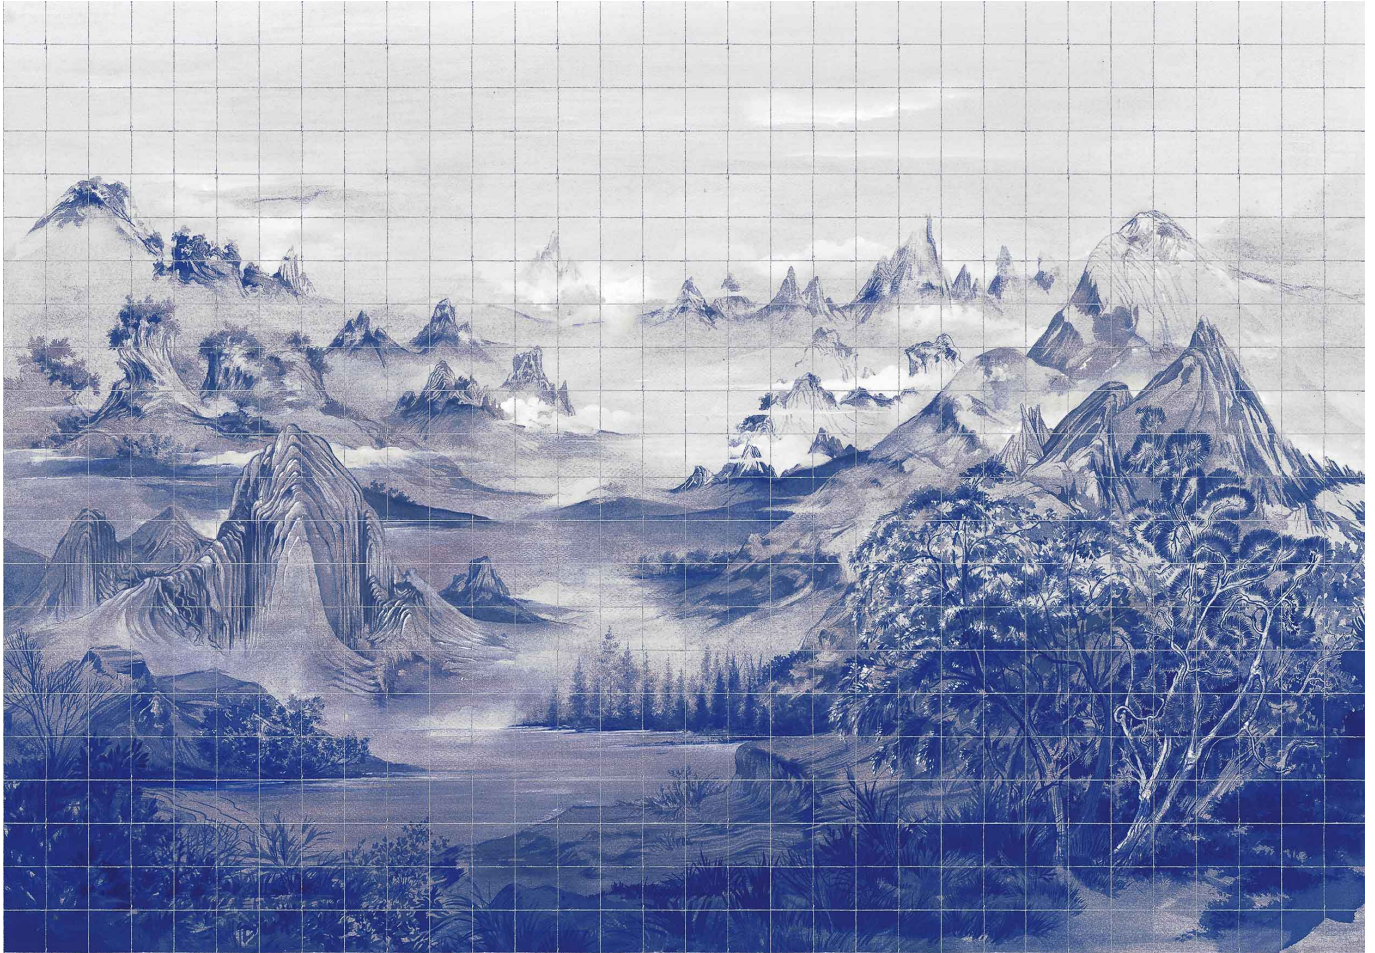

# Coordonné

Ref:	7900023
Nombre:	Kami Blue Spirulina
Color:	Green
Colección:	Random Chinoiseries, Random Chinoiseries II
Uso:	Murals
Calidad:	Non-woven, Vinyl
Ancho:	400cm
Largo:	280cm
Certificaciones:	Bs2-d0, Class A Vinyl, Bs1-d0, A+, Class A Non-woven, Greenguard