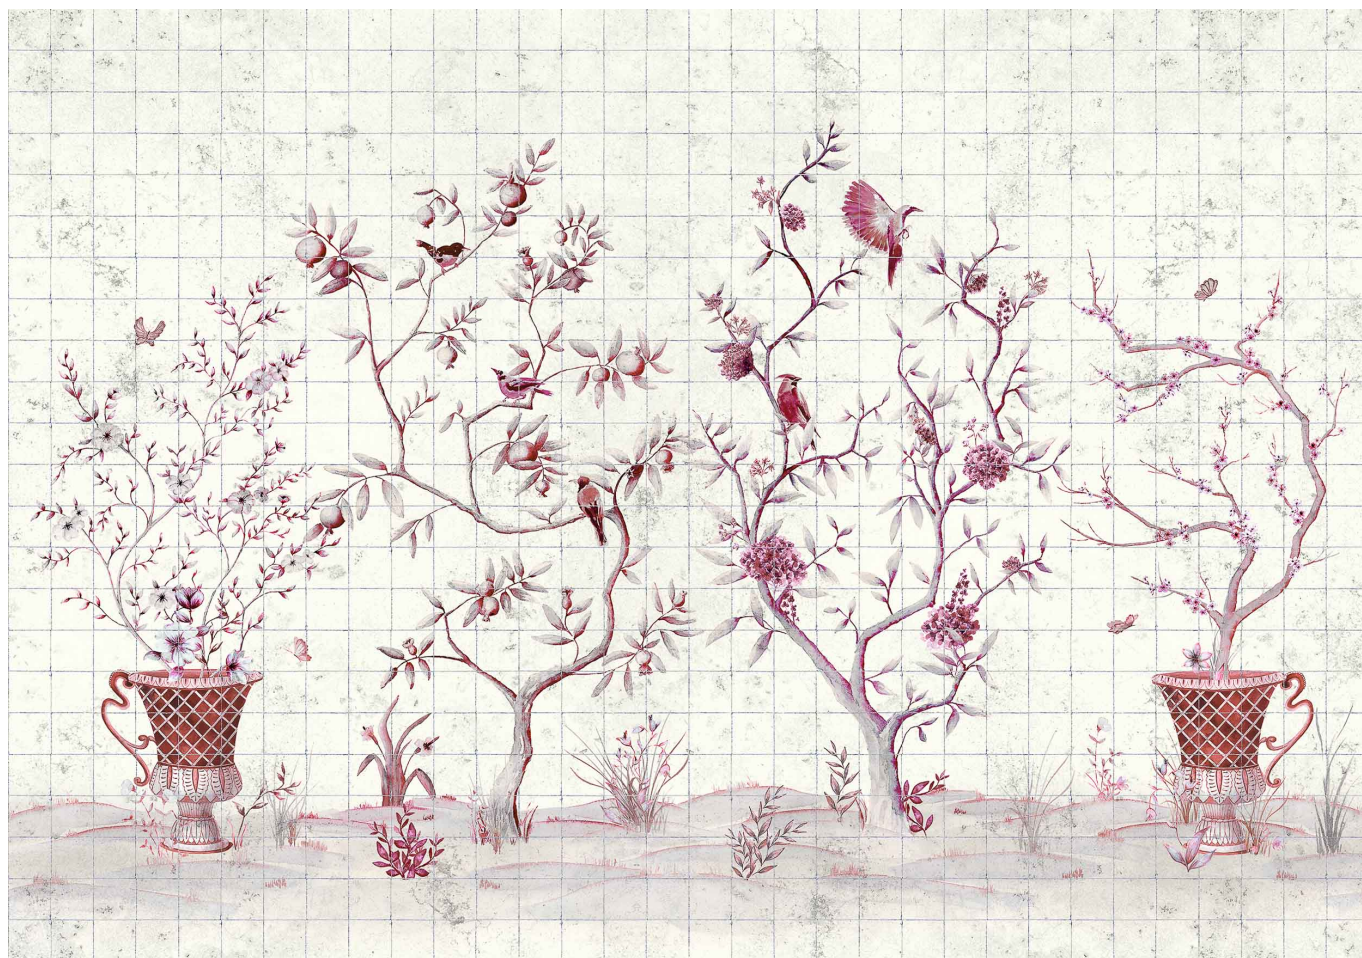

Coordonné

Ref:	7900051
Nombre:	Meihua Goji
Color:	Black
Colección:	Random Chinoiseries, Random Chinoiseries II
Uso:	Murals
Calidad:	Non-woven, Vinyl
Ancho:	400cm
Largo:	280cm
Certificaciones:	Bs2-d0, Class A Vinyl, Bs1-d0, A+, Class A Non-woven, Greenguard