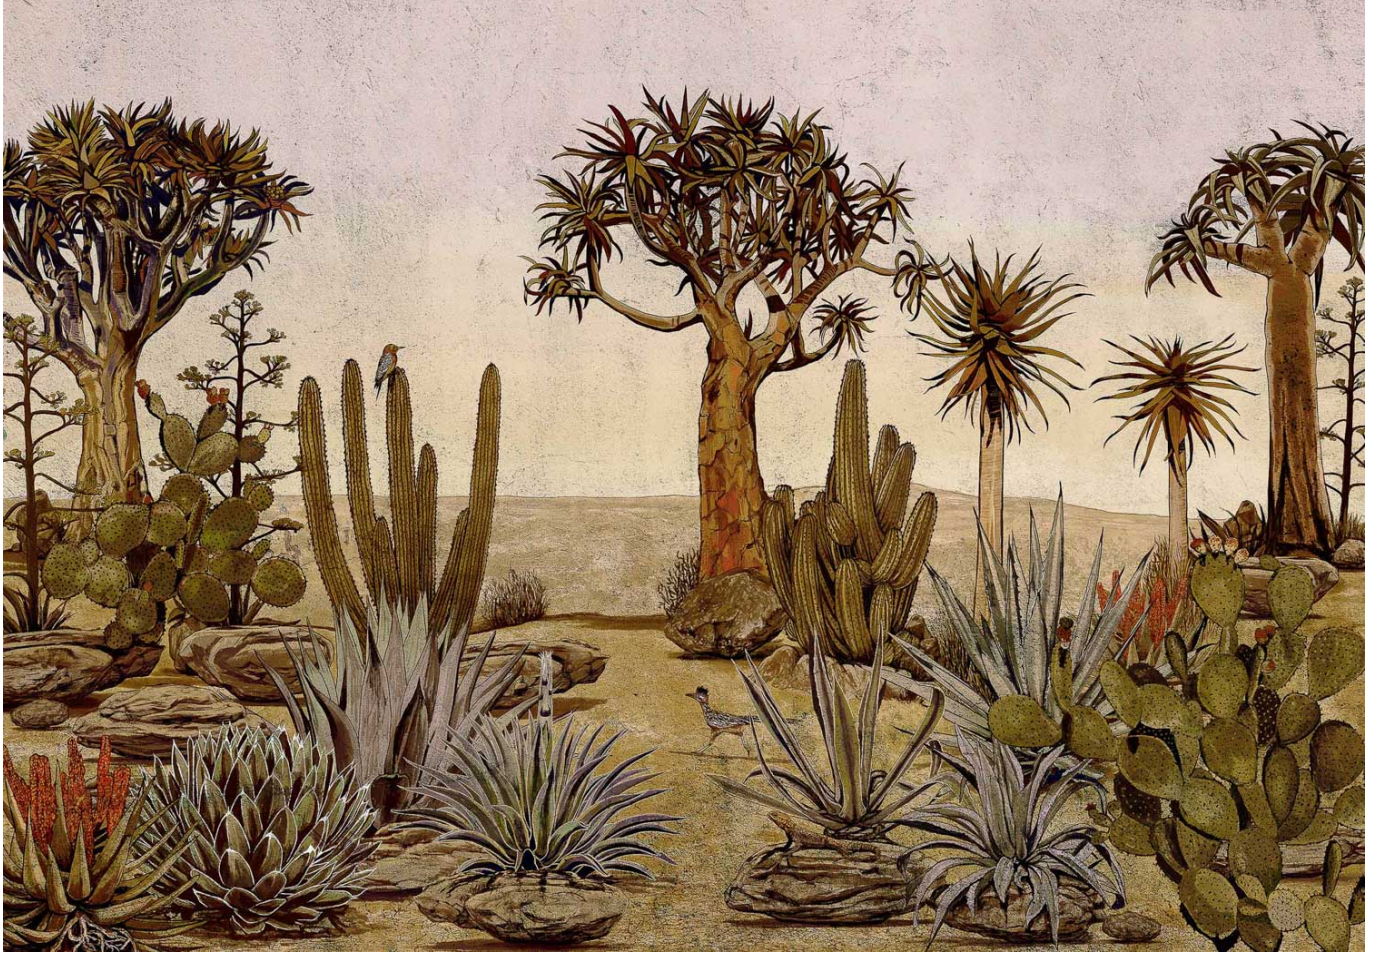

Coordonné

Ref: 7900141
Nombre: Meiji Rose
Color: White/Grey
Colección: Random Chinoiseries
Uso: Murals
Calidad: Non-woven, Vinyl
Ancho: 400cm
Largo: 280cm
Certificaciones: Bs2-d0, Class A Vinyl, Bs1-d0,
A+, Class A Non-woven,
Greenguard