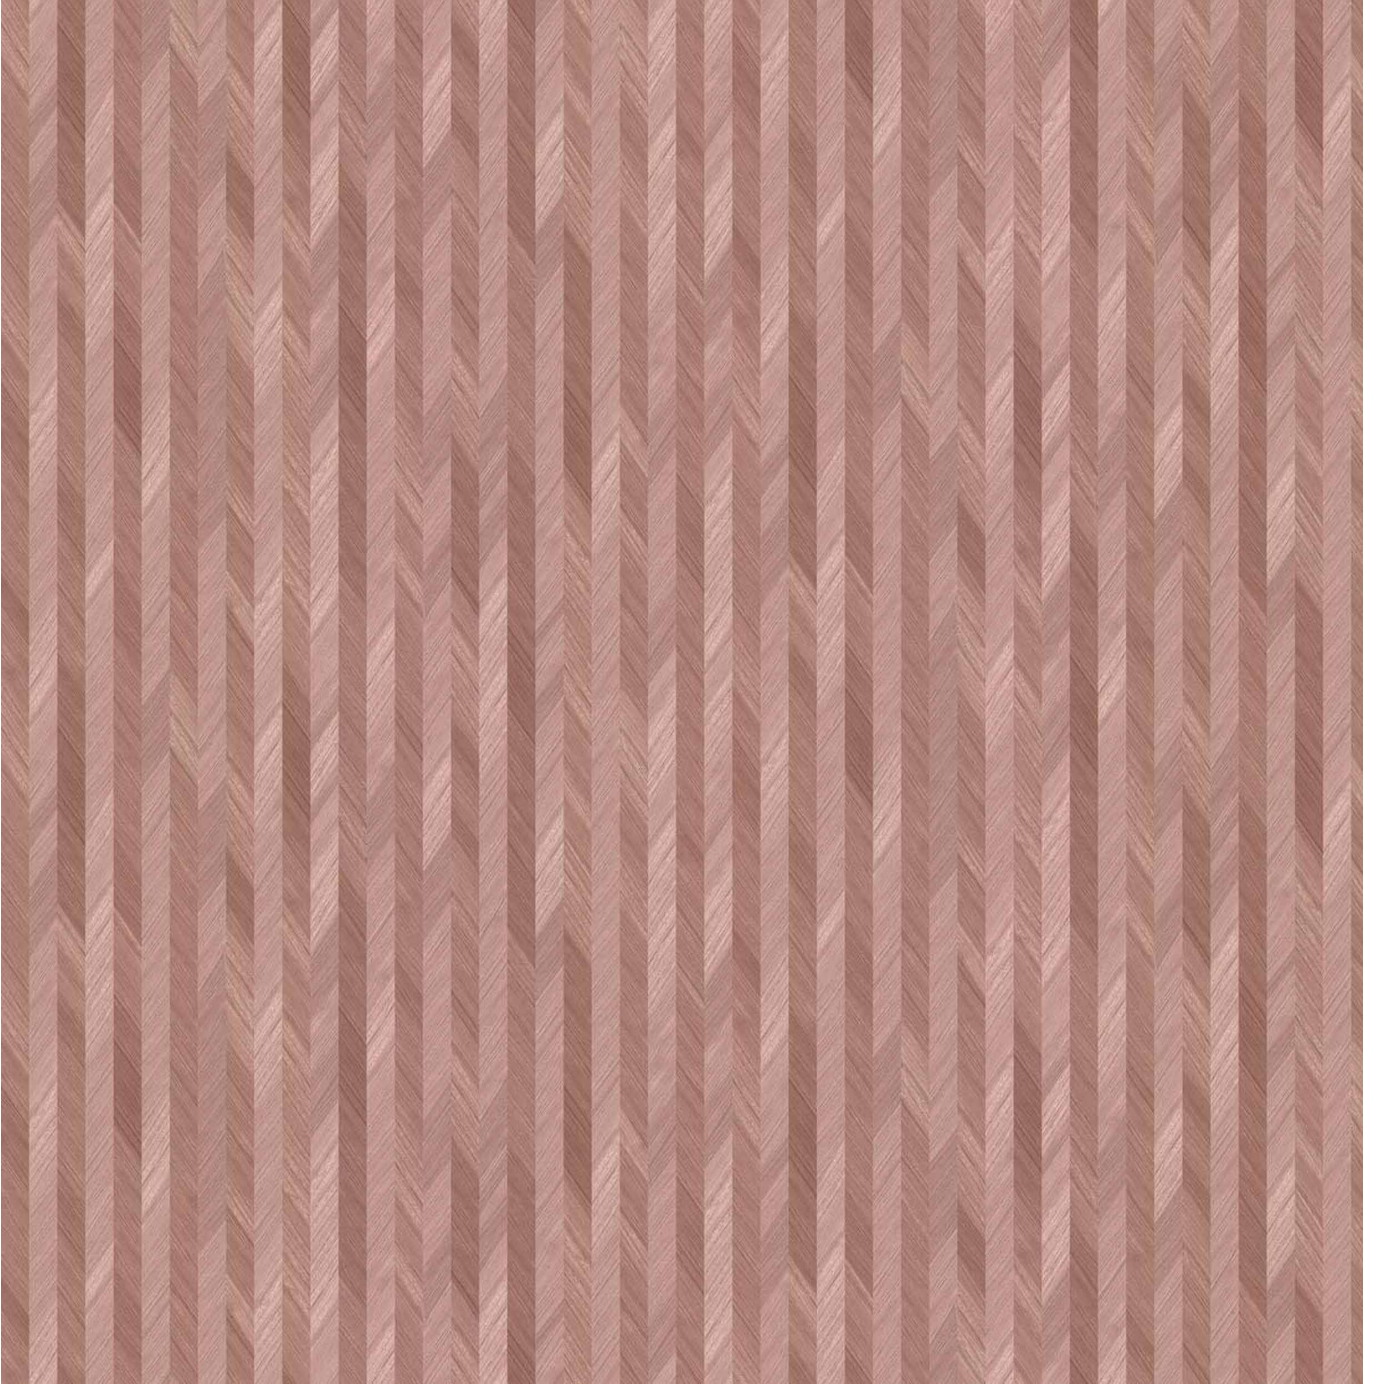

Coordonné

Ref: A00441
Nombre: Wheat Spike Lilac
Color: Pink/Lilac
Colección: Woodcraft

Coordonné

Uso: Repeated patterns
Ancho: 9146cm