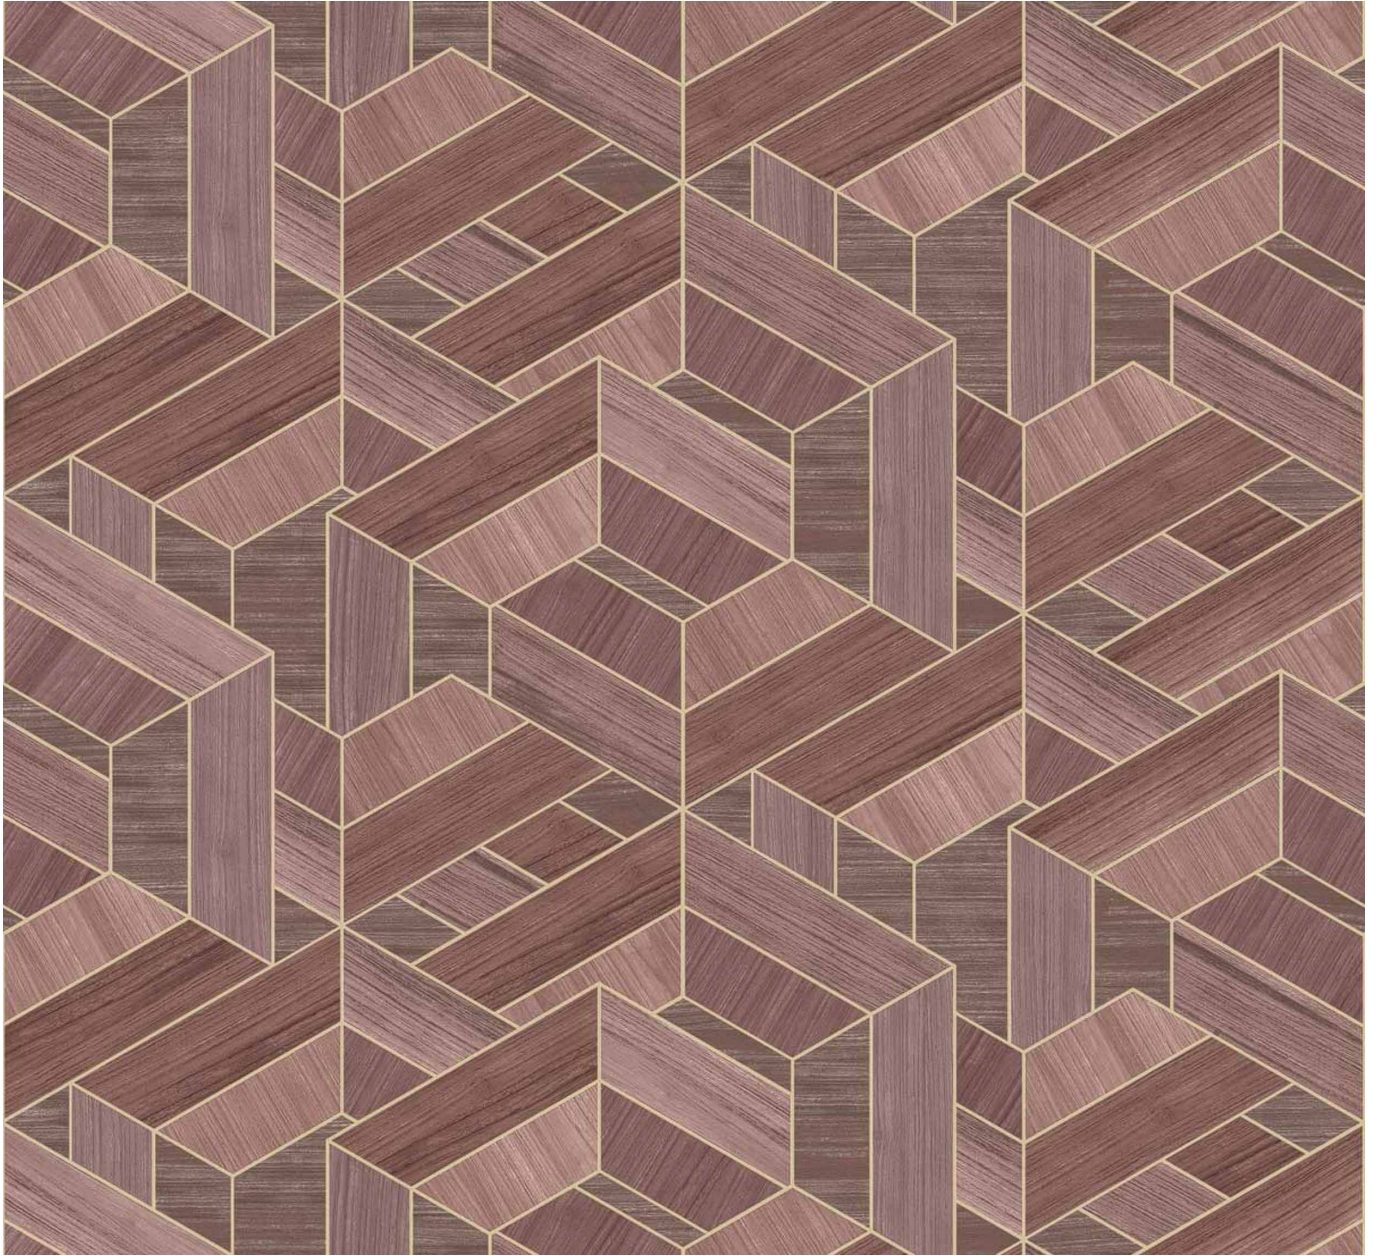

Coordonné

Ref: A00447
Nombre: Hexagon Bordeaux
Color: Red/Wine
Colección: Woodcraft
Uso: Repeated patterns
Ancho: 9152cm

Coordonné

Rapport: 42cm

Hecho en:

Almacenado en: