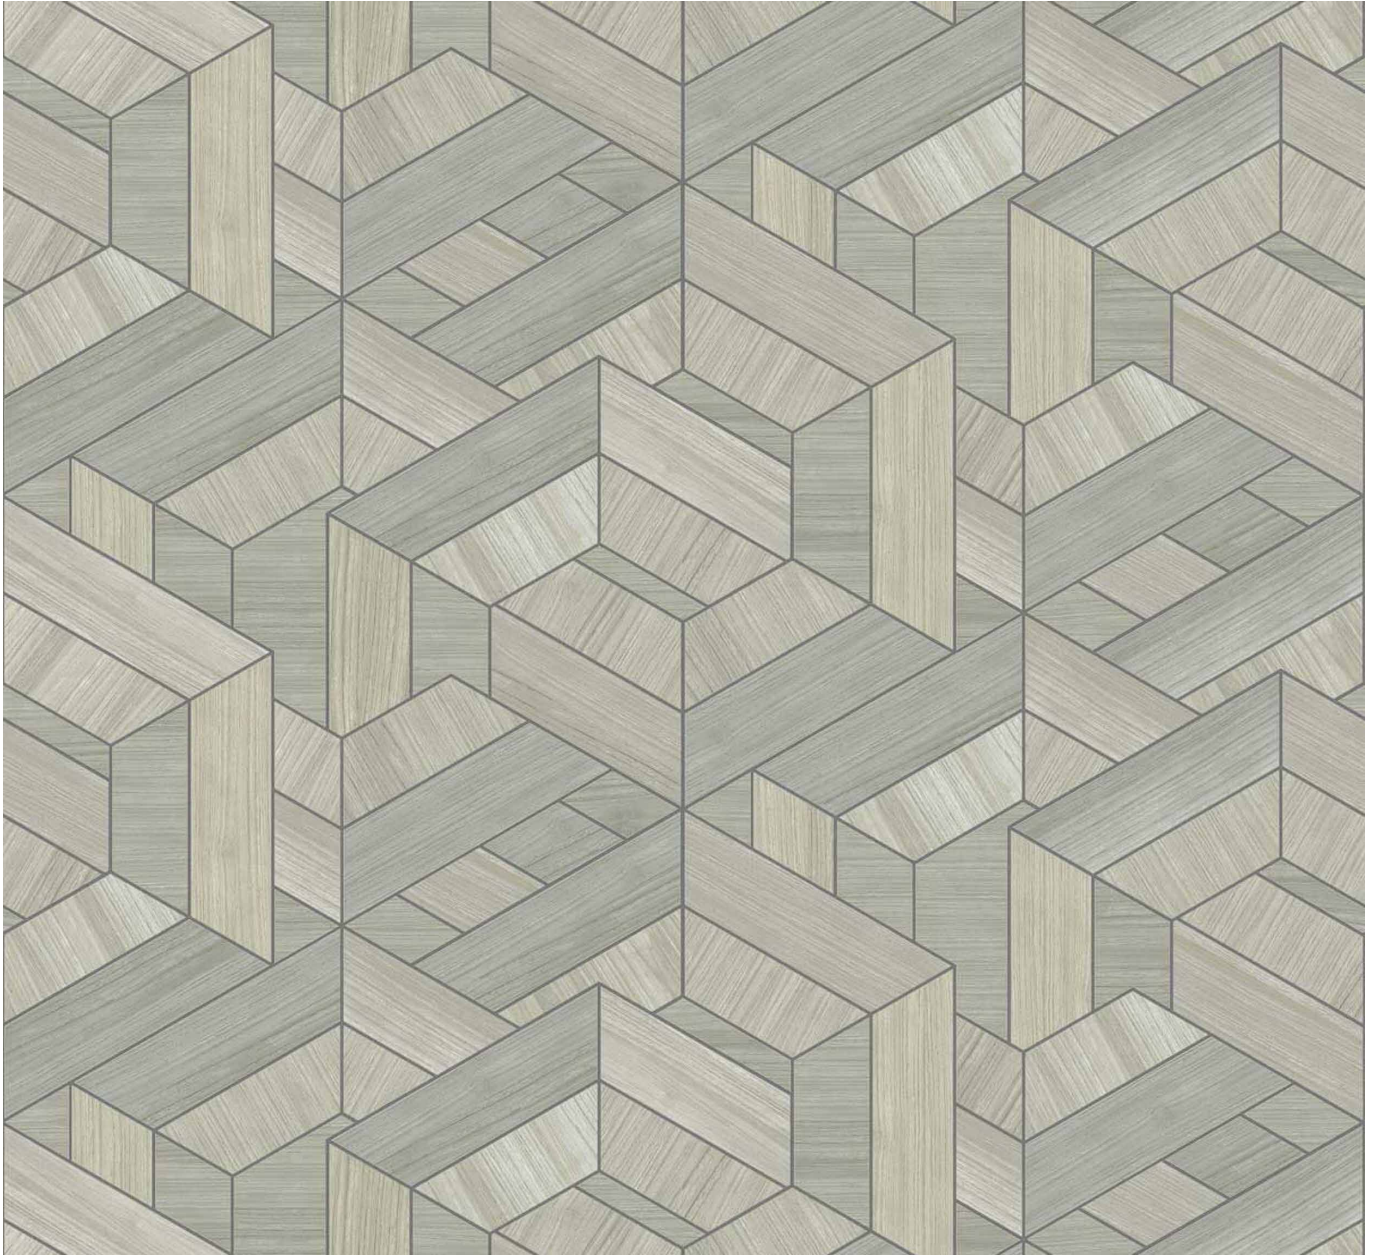

# Coordonné

Ref: A00451  
Nombre: Hexagon Pearl  
Color: White/Grey  
Colección: Woodcraft  
Uso: Repeated patterns  
Ancho: 9156cm

# Coordonné

Rapport: 42cm

Hecho en:

Almacenado en: