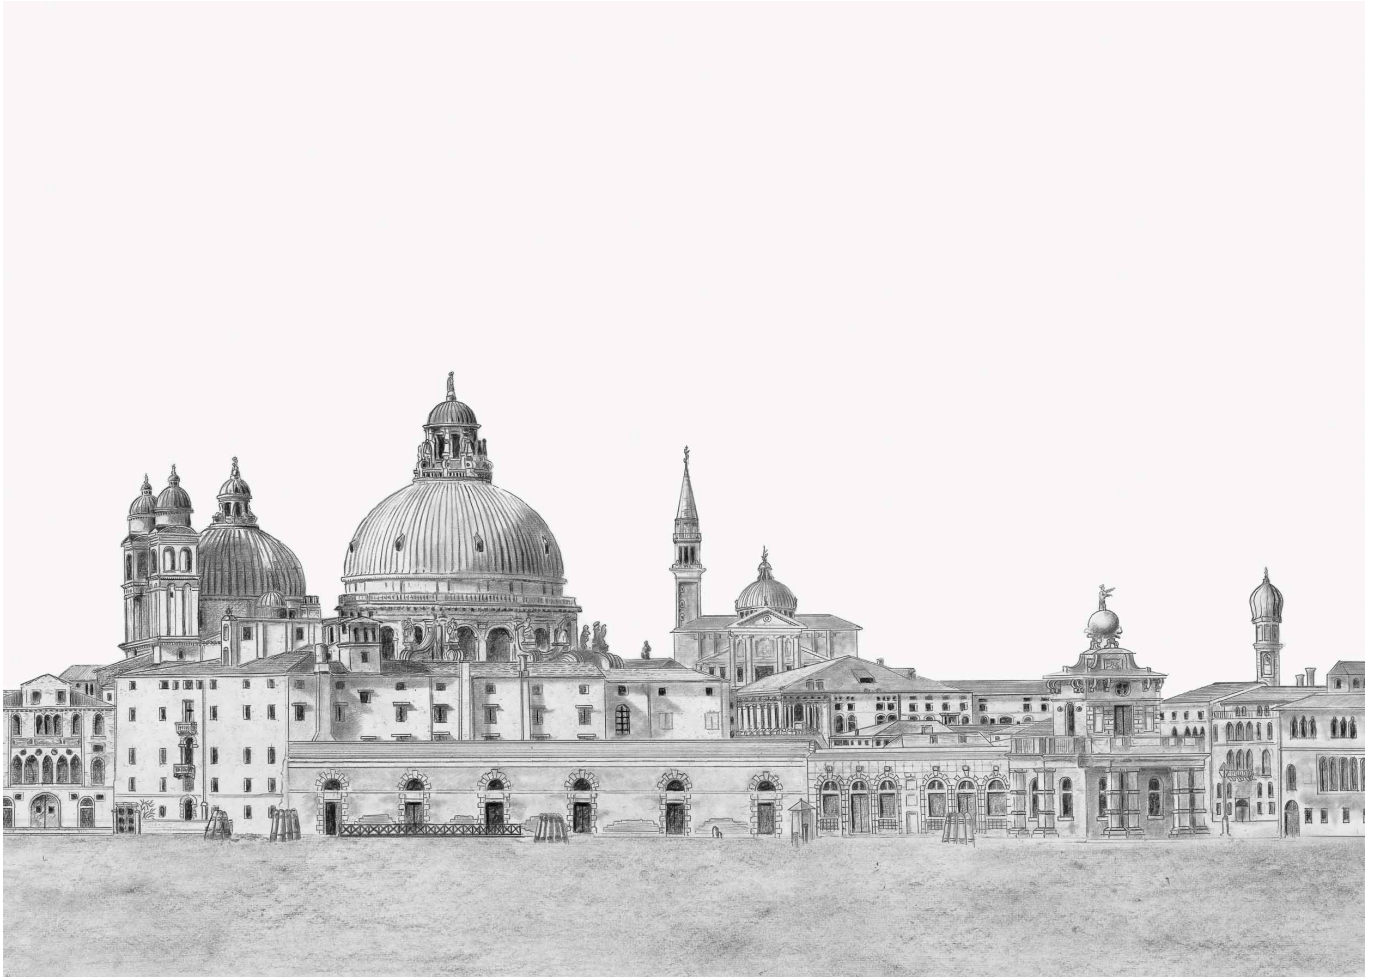

# Coordonné

Ref: A00321  
Nombre: Olympus Graphite  
Color: White/Grey  
Colección: Aracne  
Uso: Murals  
Calidad: Linen, Silk  
Ancho: 390cm  
Largo: 280cm