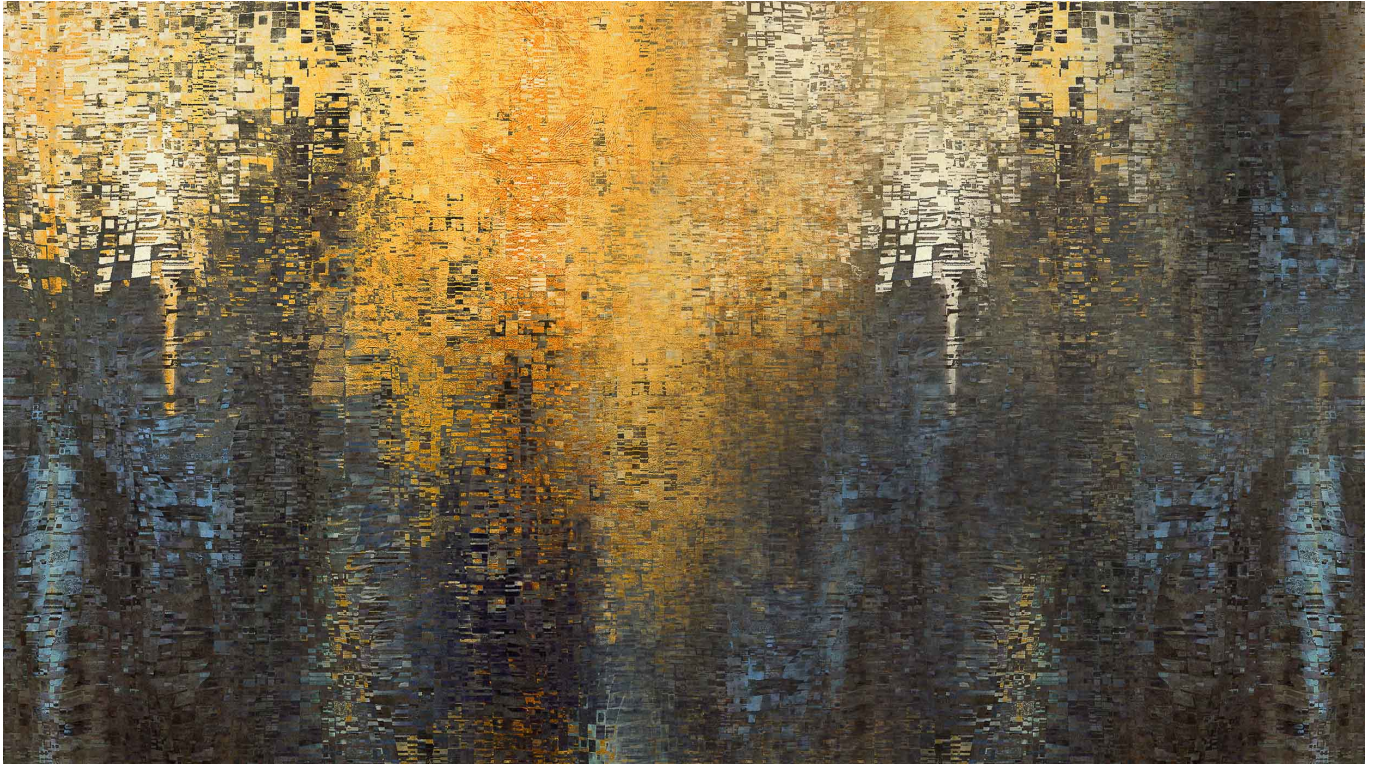

# Coordonné

Ref:	6800105
Nombre:	Gustave Dark Blue
Color:	Blue/Navy, Yellow/Orange
Colección:	Random Papers II
Uso:	Murals
Calidad:	Non-woven, Vinyl
Ancho:	500cm
Largo:	280cm
Certificaciones:	Bs2-d0, Class A Vinyl, Bs1-d0, A+, Class A Non-woven, Greenguard