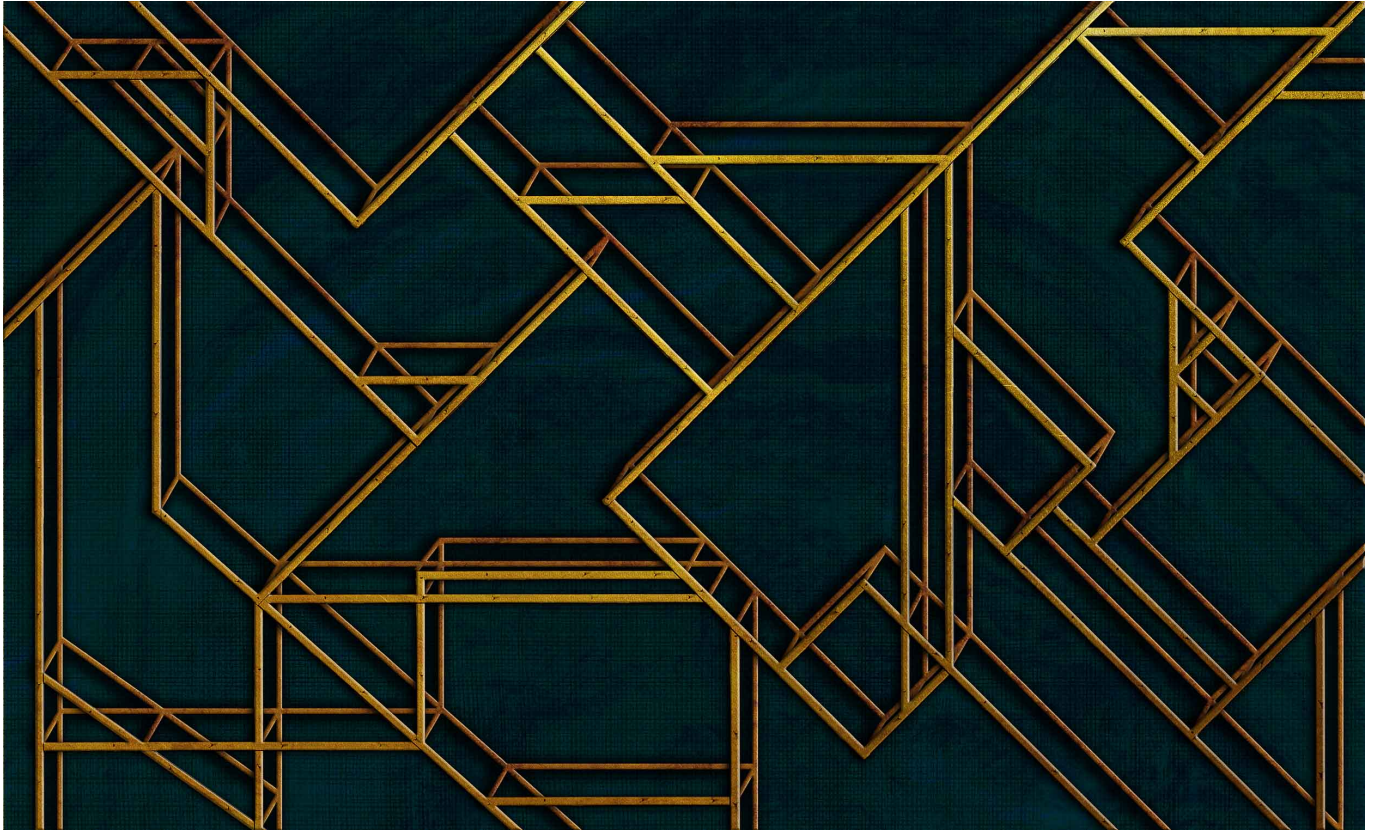

# Coordonné

Ref: 6800207  
Nombre: L Geometric Dark Blue  
Color: Green, Yellow/Orange  
Colección: Random Papers II  
Uso: Murals  
Calidad: Non-woven, Vinyl  
Ancho: 400cm  
Largo: 280cm  
Certificaciones: Bs2-d0, Class A Vinyl, Bs1-d0,  
A+, Class A Non-woven,  
Greenguard