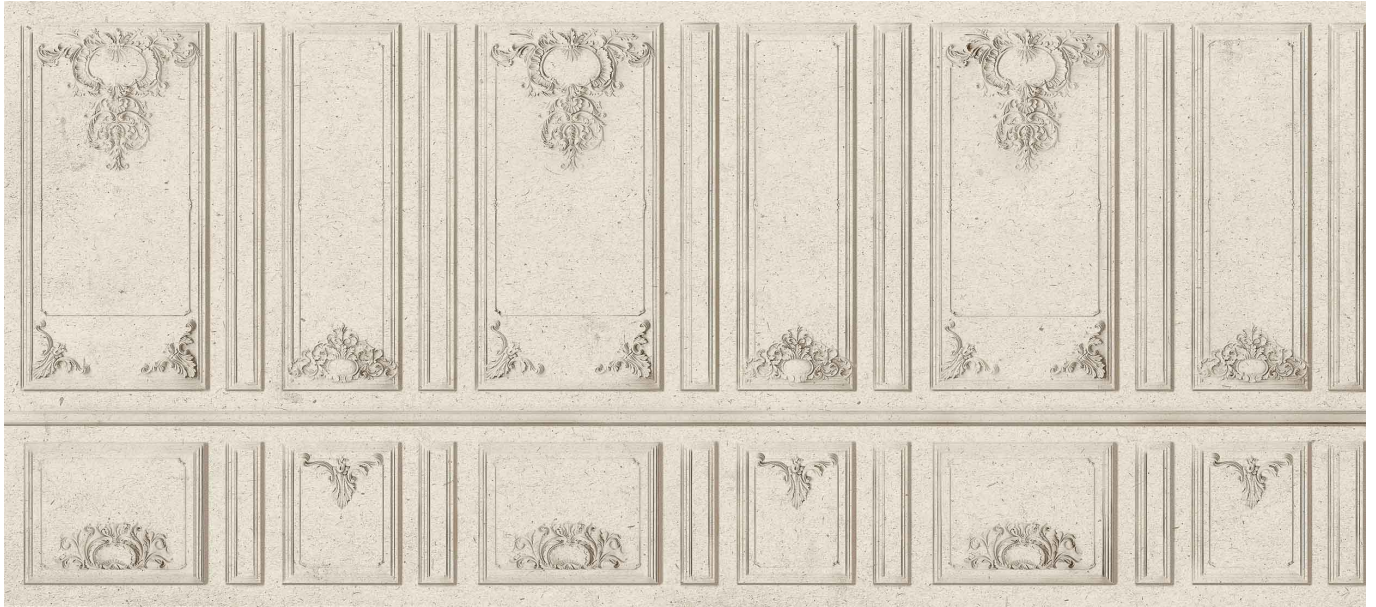

Coordonné

Ref: 6800502
Nombre: Moulding Sepia
Color: Beige/Nude
Colección: Random Papers II
Uso: Murals
Calidad: Non-woven, Vinyl
Ancho: 400cm
Largo: 280cm
Certificaciones: Bs2-d0, Class A Vinyl, Bs1-d0,
A+, Class A Non-woven,
Greenguard