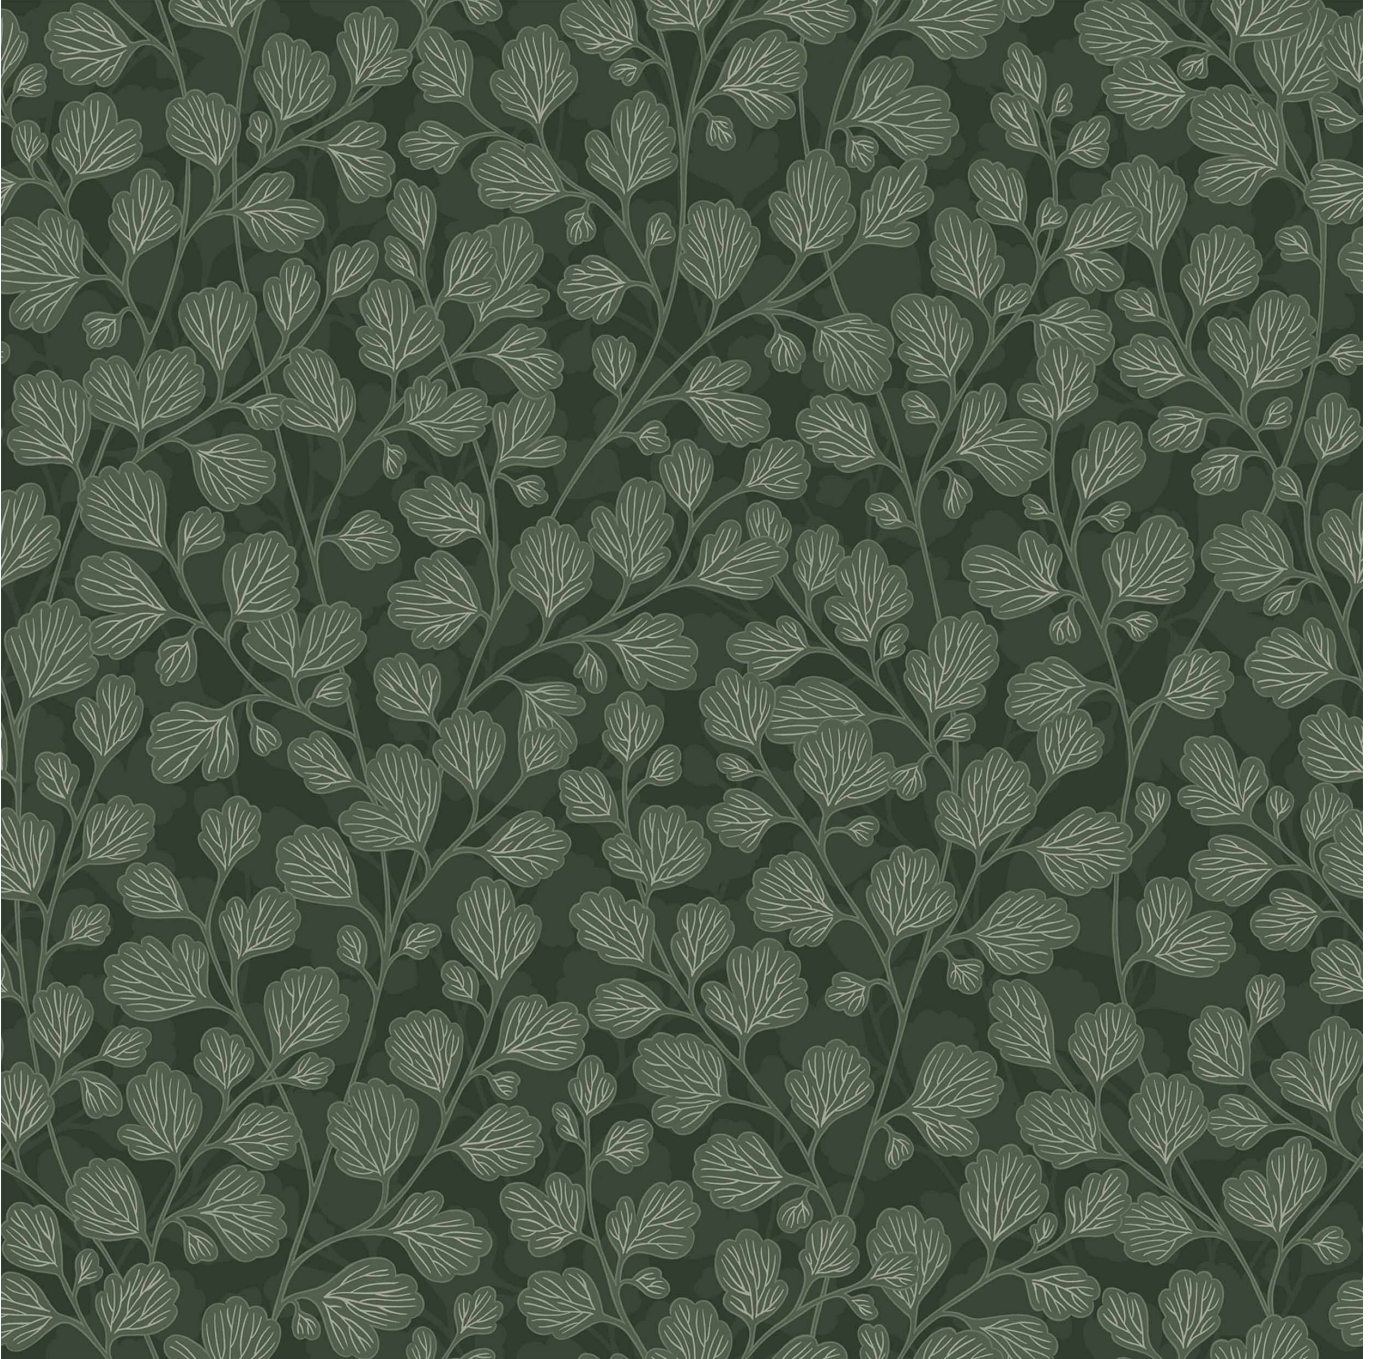

Coordonné

Ref: A00620
Nombre: Robledal Parra
Color: Green
Colección: Lur

Coordonné

Uso:	Repeated patterns
Calidad:	Non-woven, Vinyl
Ancho:	50cm
Largo:	1000cm
Rapport:	50cm
Certificaciones:	Bs2-d0, Class A Vinyl, Bs1-d0, Class A Non-woven, Greenguard
Hecho en:	Spain
Almacenado en:	Spain