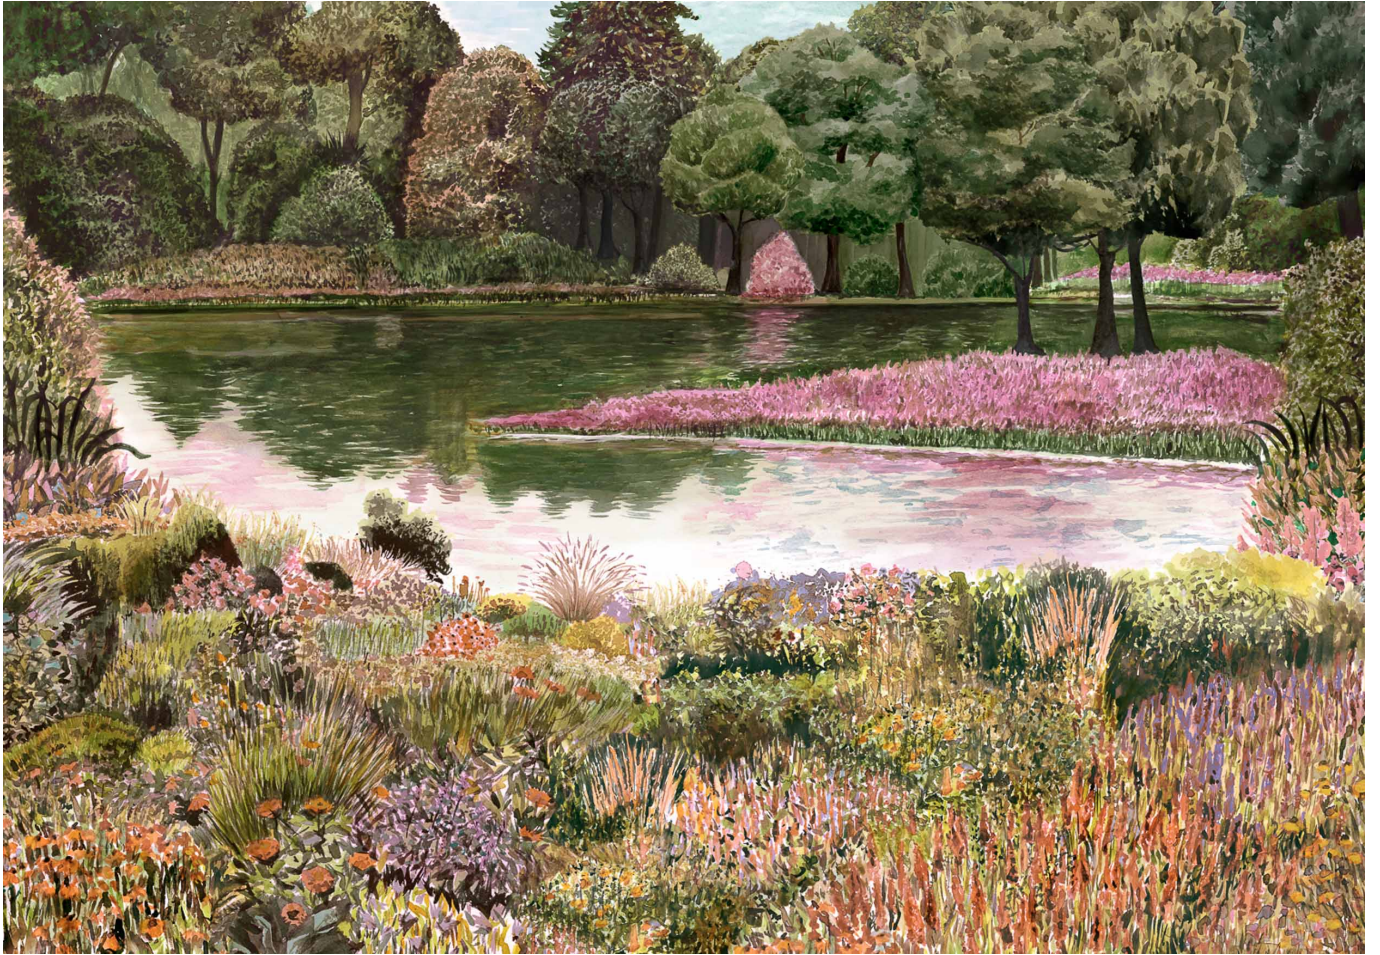

Coordonné

Ref:	A00639
Nombre:	Jardín del Espejo Otoño
Color:	Green
Colección:	Lur
Uso:	Murals
Calidad:	Non-woven, Vinyl
Ancho:	400cm
Largo:	280cm
Certificaciones:	Bs2-d0, Class A Vinyl, Bs1-d0, A+, Class A Non-woven, Greenguard