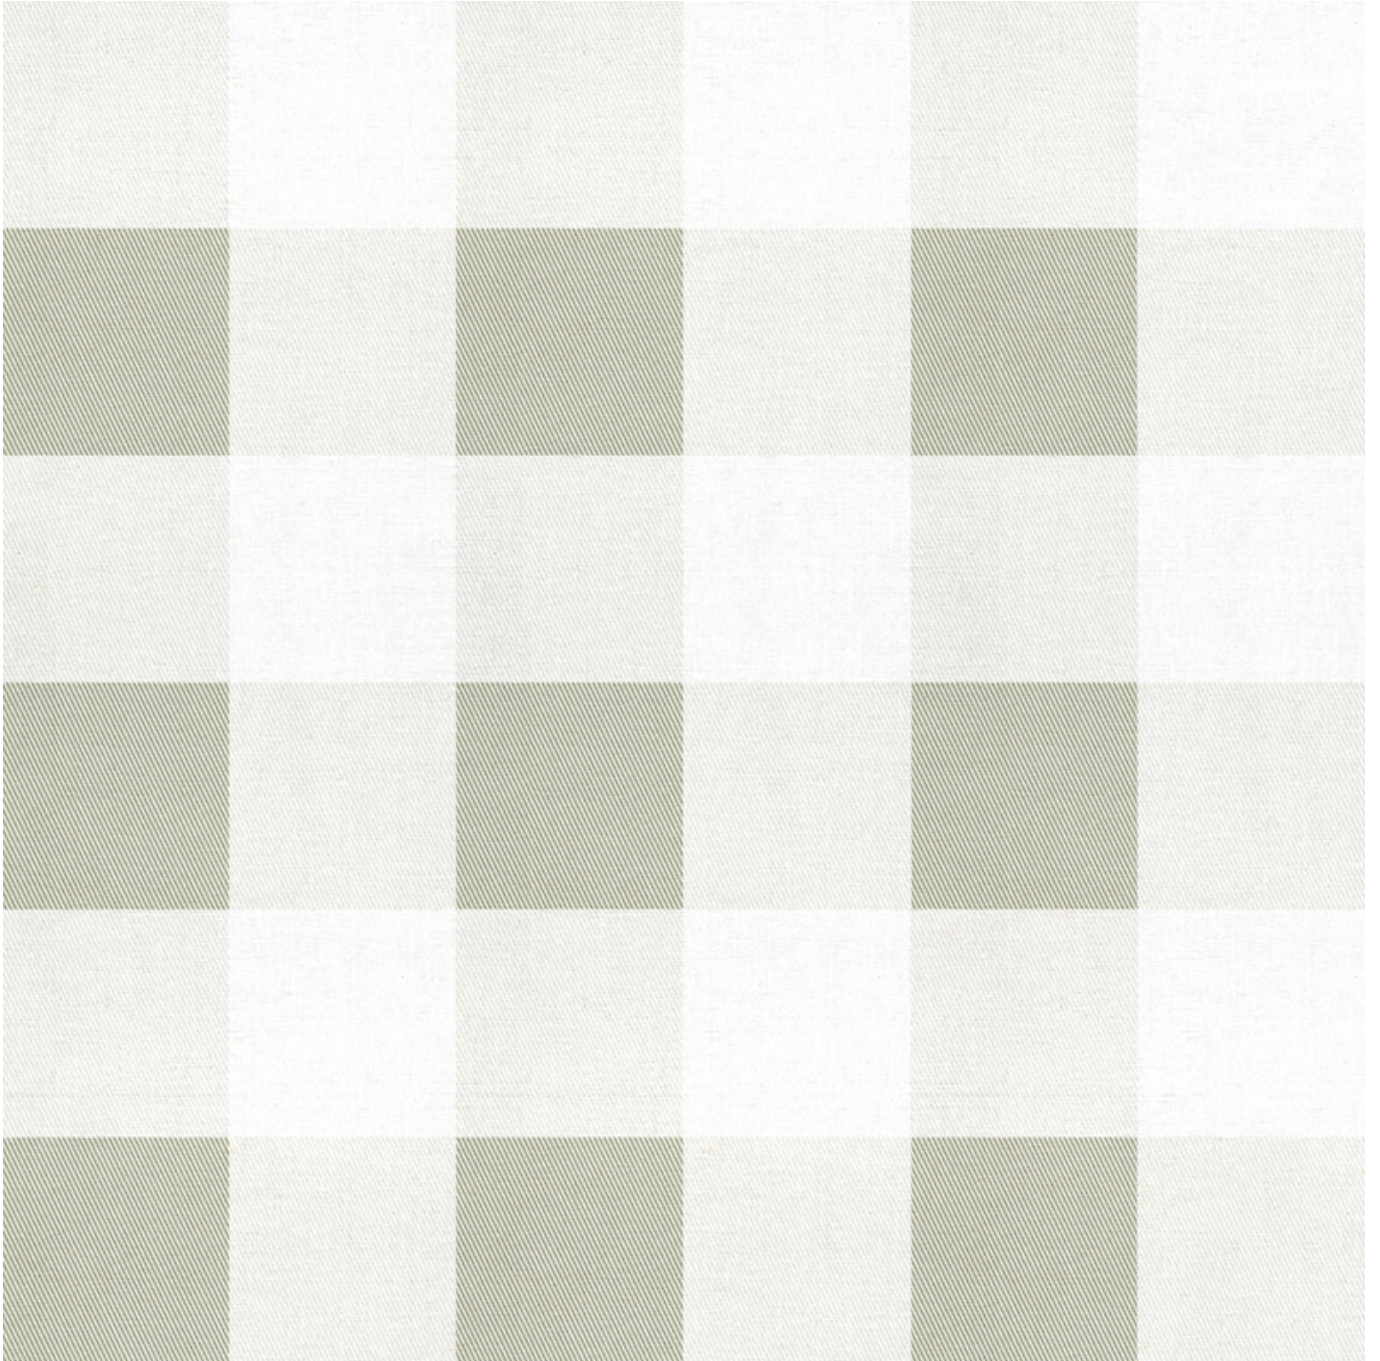

Coordonné

Ref: A00746
Nombre: Check 8 Matcha
Color: Green
Colección: Stripes & Checks

Coordonné

Uso:	Repeated patterns
Calidad:	Non-woven, Vinyl
Ancho:	50cm
Largo:	1000cm
Certificaciones:	Bs2-d0, Class A Vinyl, A+, Class A Non-woven, Greenguard