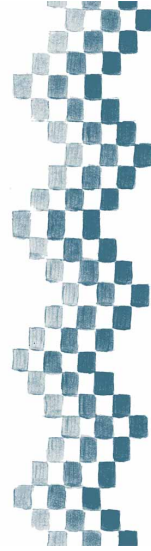

Coordonné

Ref:	YSP0305
Nombre:	Ruta Cristal
Color:	Blue/Navy
Colección:	Petra, Ybarra & Serret for Coordonné
Uso:	Repeated patterns
Calidad:	Non-woven
Ancho:	50cm
Largo:	1000cm
Rapport:	20cm
Hecho en:	Spain
Almacenado en:	Spain