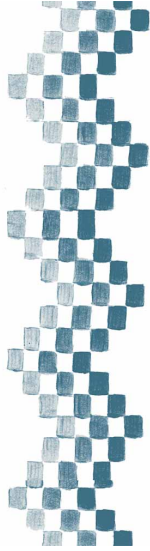

Coordonné

Ref:	YSP0305
Nombre:	Ruta Cristal
Color:	Blue/Navy
Colección:	Petra, Ybarra & Serret for Coordonné
Uso:	Repeated patterns
Calidad:	Non-woven
Ancho:	50cm
Largo:	1000cm
Rapport:	20cm
Hecho en:	Spain
Almacenado en:	Spain