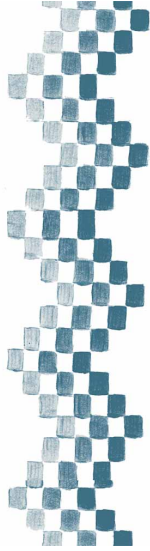

# Coordonné

Ref: YSP0305  
Nombre: Ruta Cristal  
Color: Blue/Navy  
Colección: Petra  
Uso: Repeated patterns  
Calidad: Non-woven  
Ancho: 50cm  
Largo: 1000cm  
Rapport: 20cm  
Hecho en: Spain  
Almacenado en: Spain