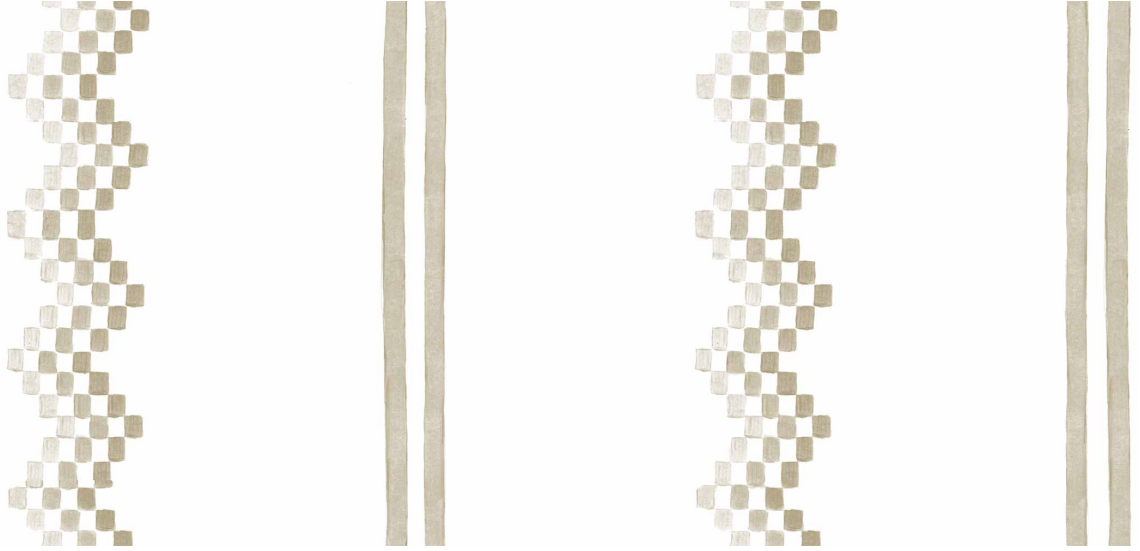

# Coordonné

Ref:	YSP0306
Nombre:	Ruta Arena
Color:	Beige/Nude
Colección:	Petra
Uso:	Repeated patterns
Calidad:	Non-woven
Ancho:	50cm
Largo:	1000cm
Rapport:	20cm
Hecho en:	Spain
Almacenado en:	Spain