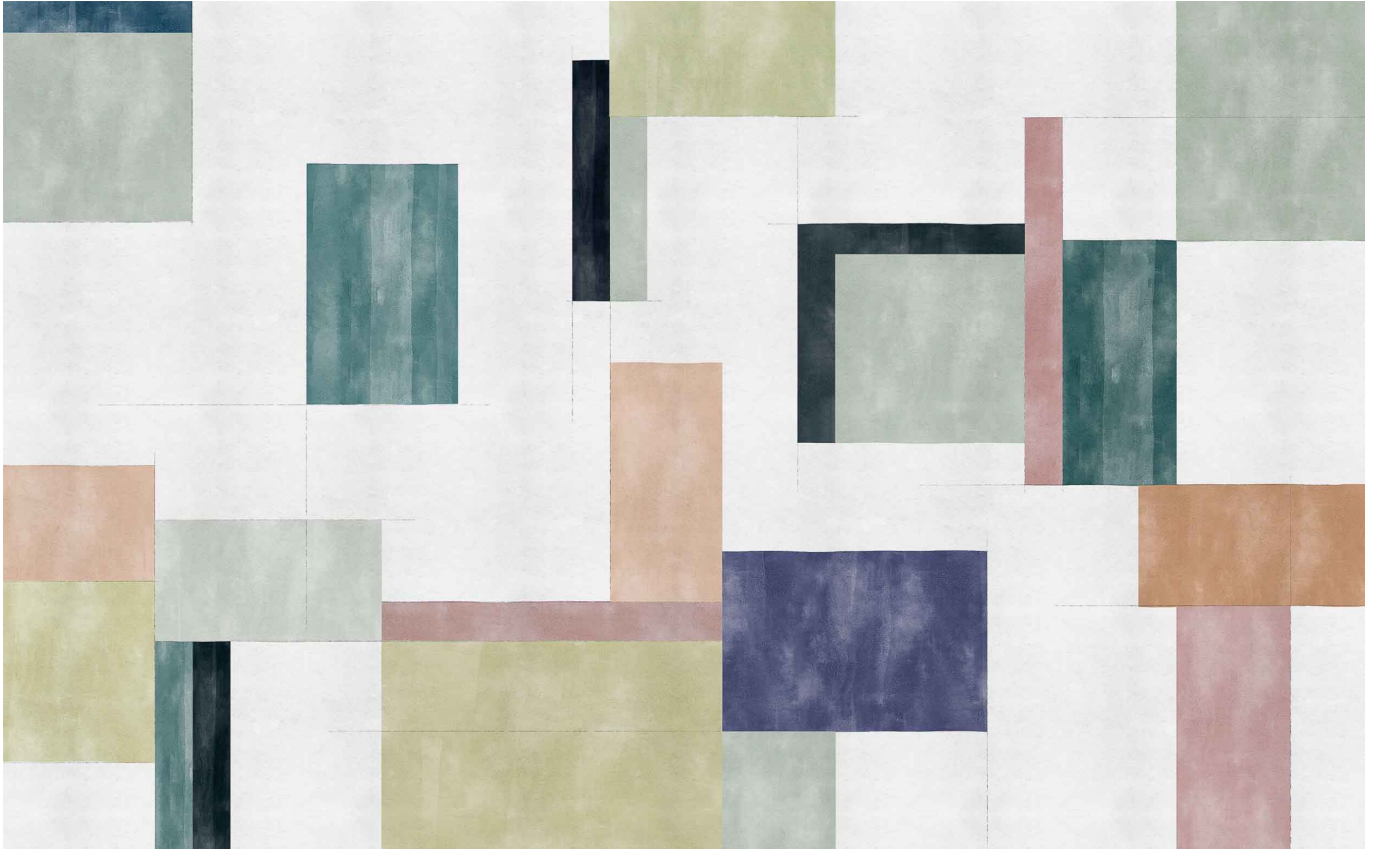

Coordonné

Ref: 9000500
Nombre: Color Study Multi
Color: Green, White/Grey
Colección: Random Archist
Uso: Murals
Calidad: Non-woven, Vinyl
Ancho: 450cm
Largo: 280cm
Certificaciones: Bs2-d0, Class A Vinyl, Bs1-d0,
A+, Class A Non-woven,
Greenguard