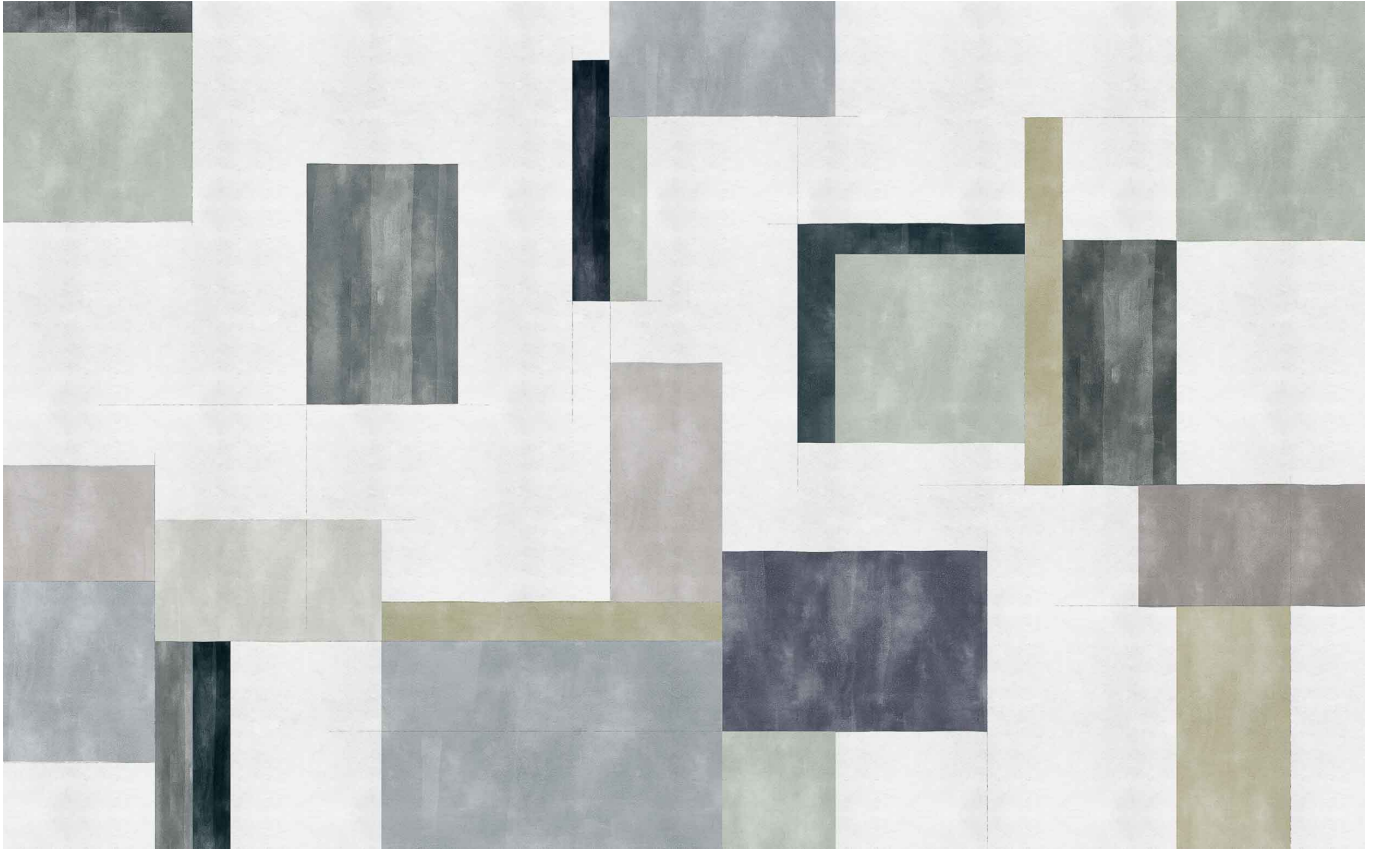

# Coordonné

Ref: 9000501  
Nombre: Color Study Grey  
Color: Black, White/Grey  
Colección: Random Archist  
Uso: Murals  
Calidad: Non-woven, Vinyl  
Ancho: 450cm  
Largo: 280cm  
Certificaciones: Bs2-d0, Class A Vinyl, Bs1-d0,  
A+, Class A Non-woven,  
Greenguard