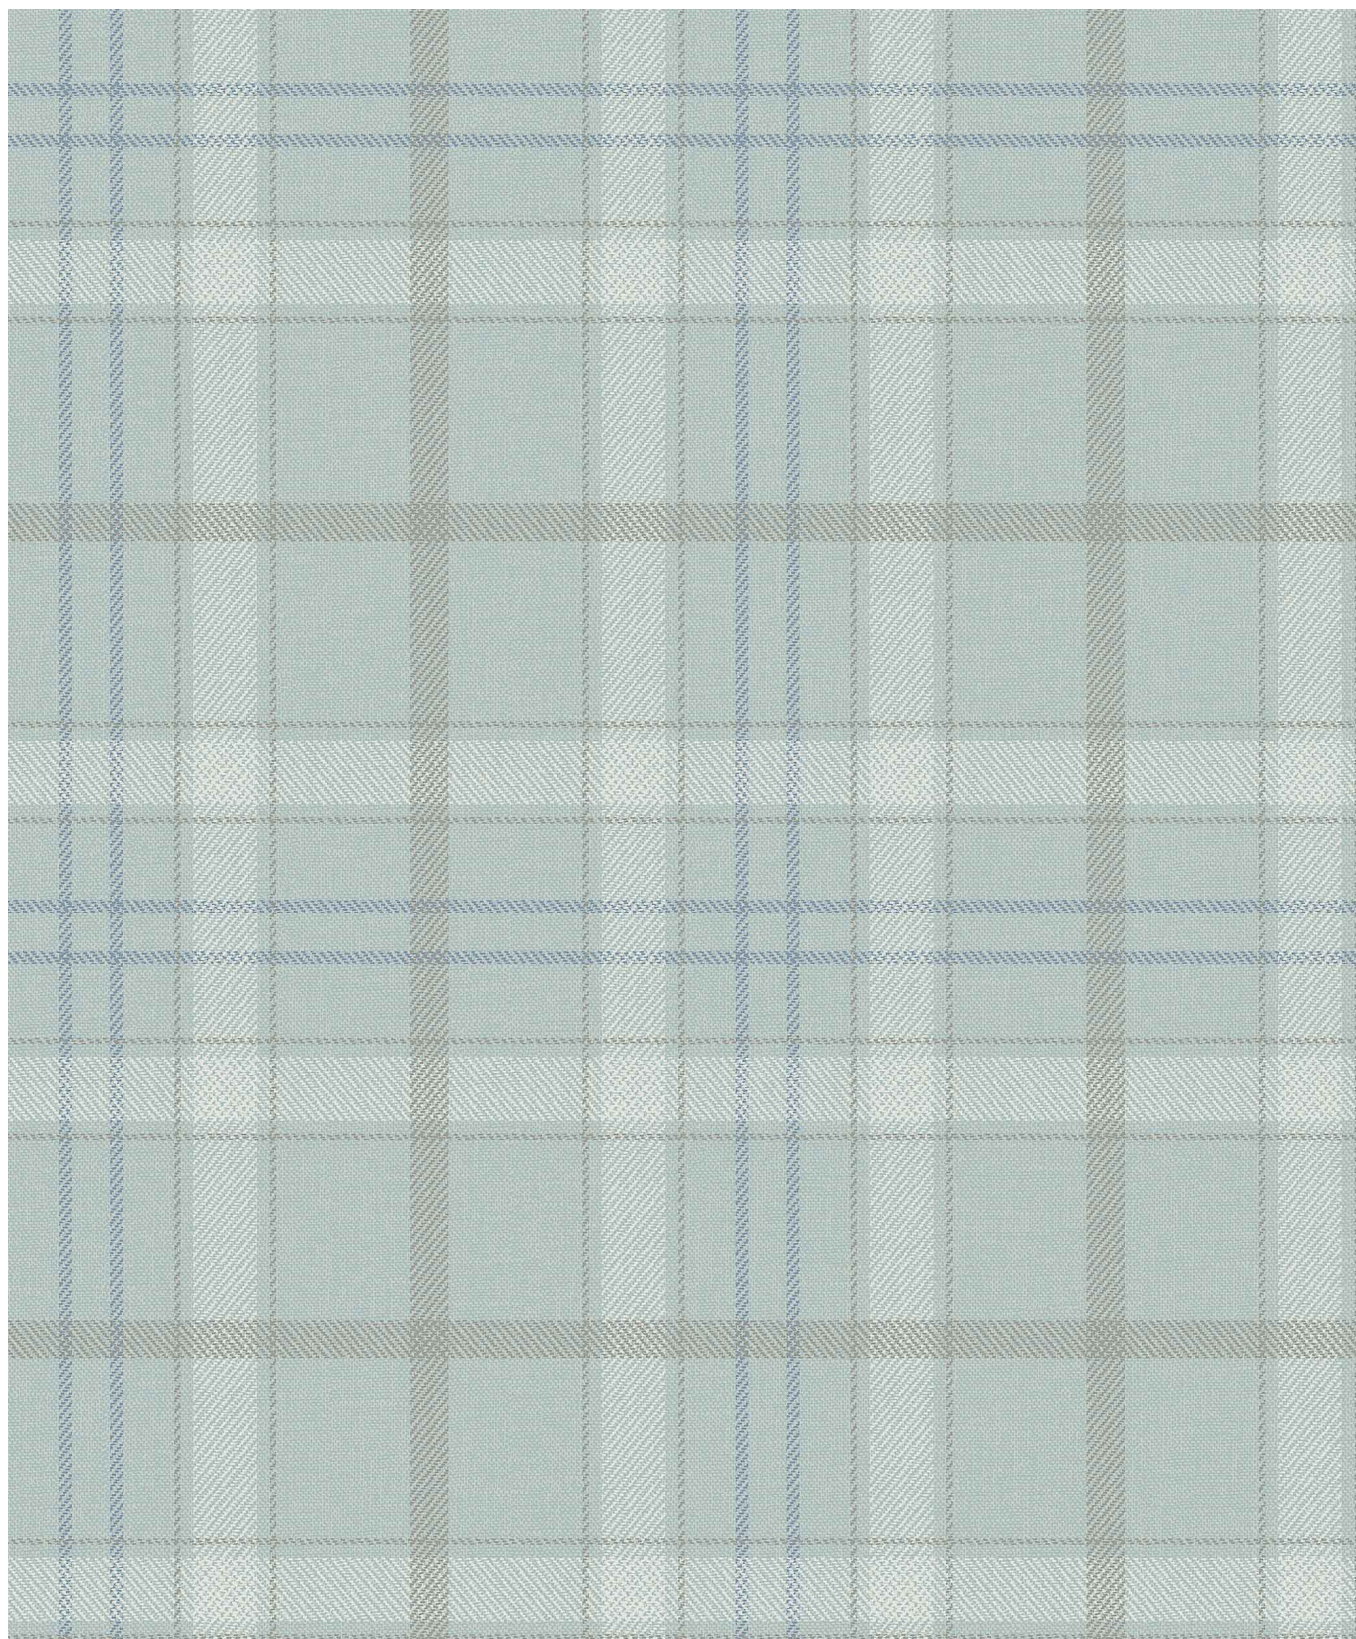

# Coordonné

Ref: 9400111  
Nombre: Check Sky  
Color: Blue/Navy  
Colección: Tartan  
Uso: Repeated patterns  
Calidad: Non-woven  
Ancho: 53cm  
Largo: 1000cm  
Rapport: 64cm  
Certificaciones: Bs1-d0, Class A Non-woven,  
Greenguard  
  
Hecho en:  
Almacenado en: