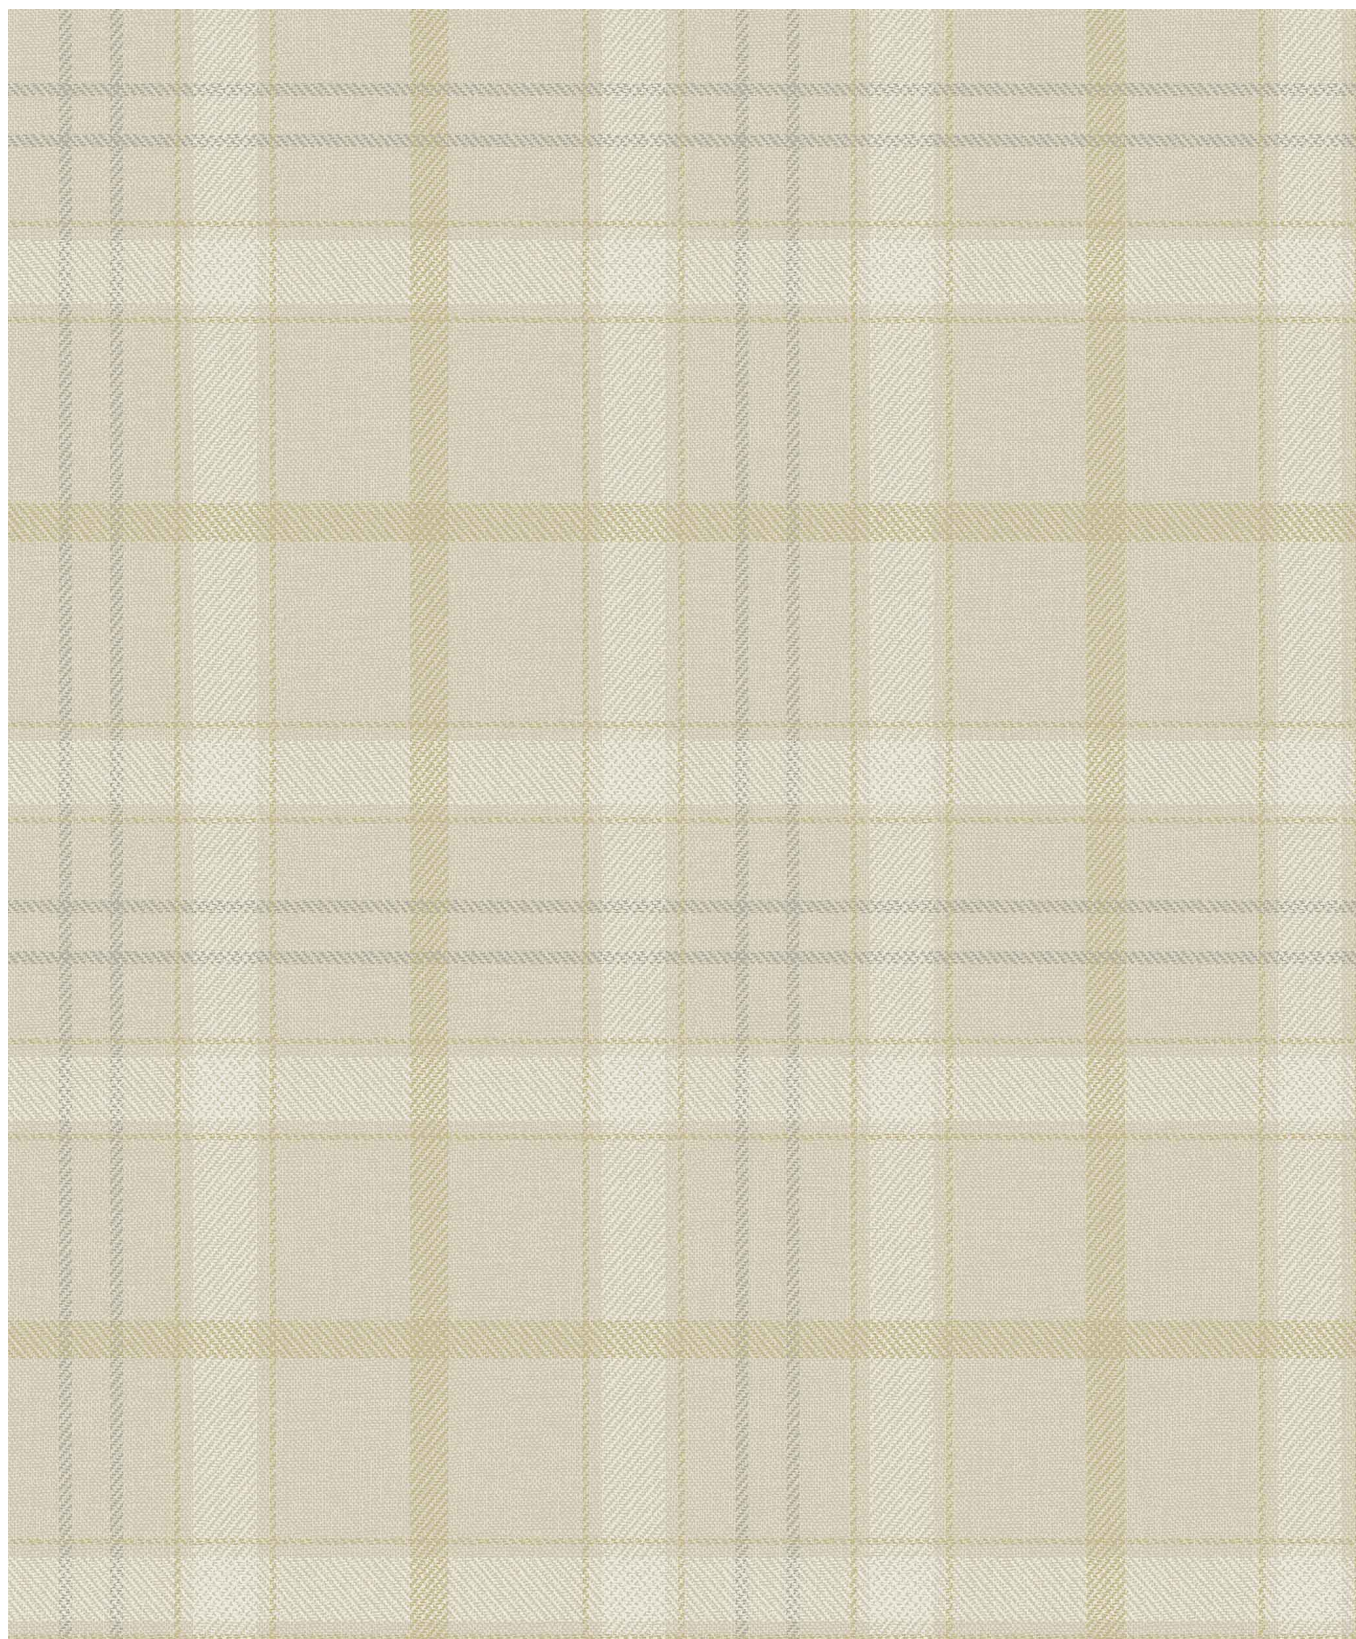

Coordonné

Coordonné

Ref: 9400112
Nombre: Check Ivory
Color: Beige/Nude
Colección: Tartan
Uso: Repeated patterns
Calidad: Non-woven
Ancho: 53cm
Largo: 1000cm
Rapport: 64cm
Certificaciones: Bs1-d0, Class A Non-woven,
Greenguard