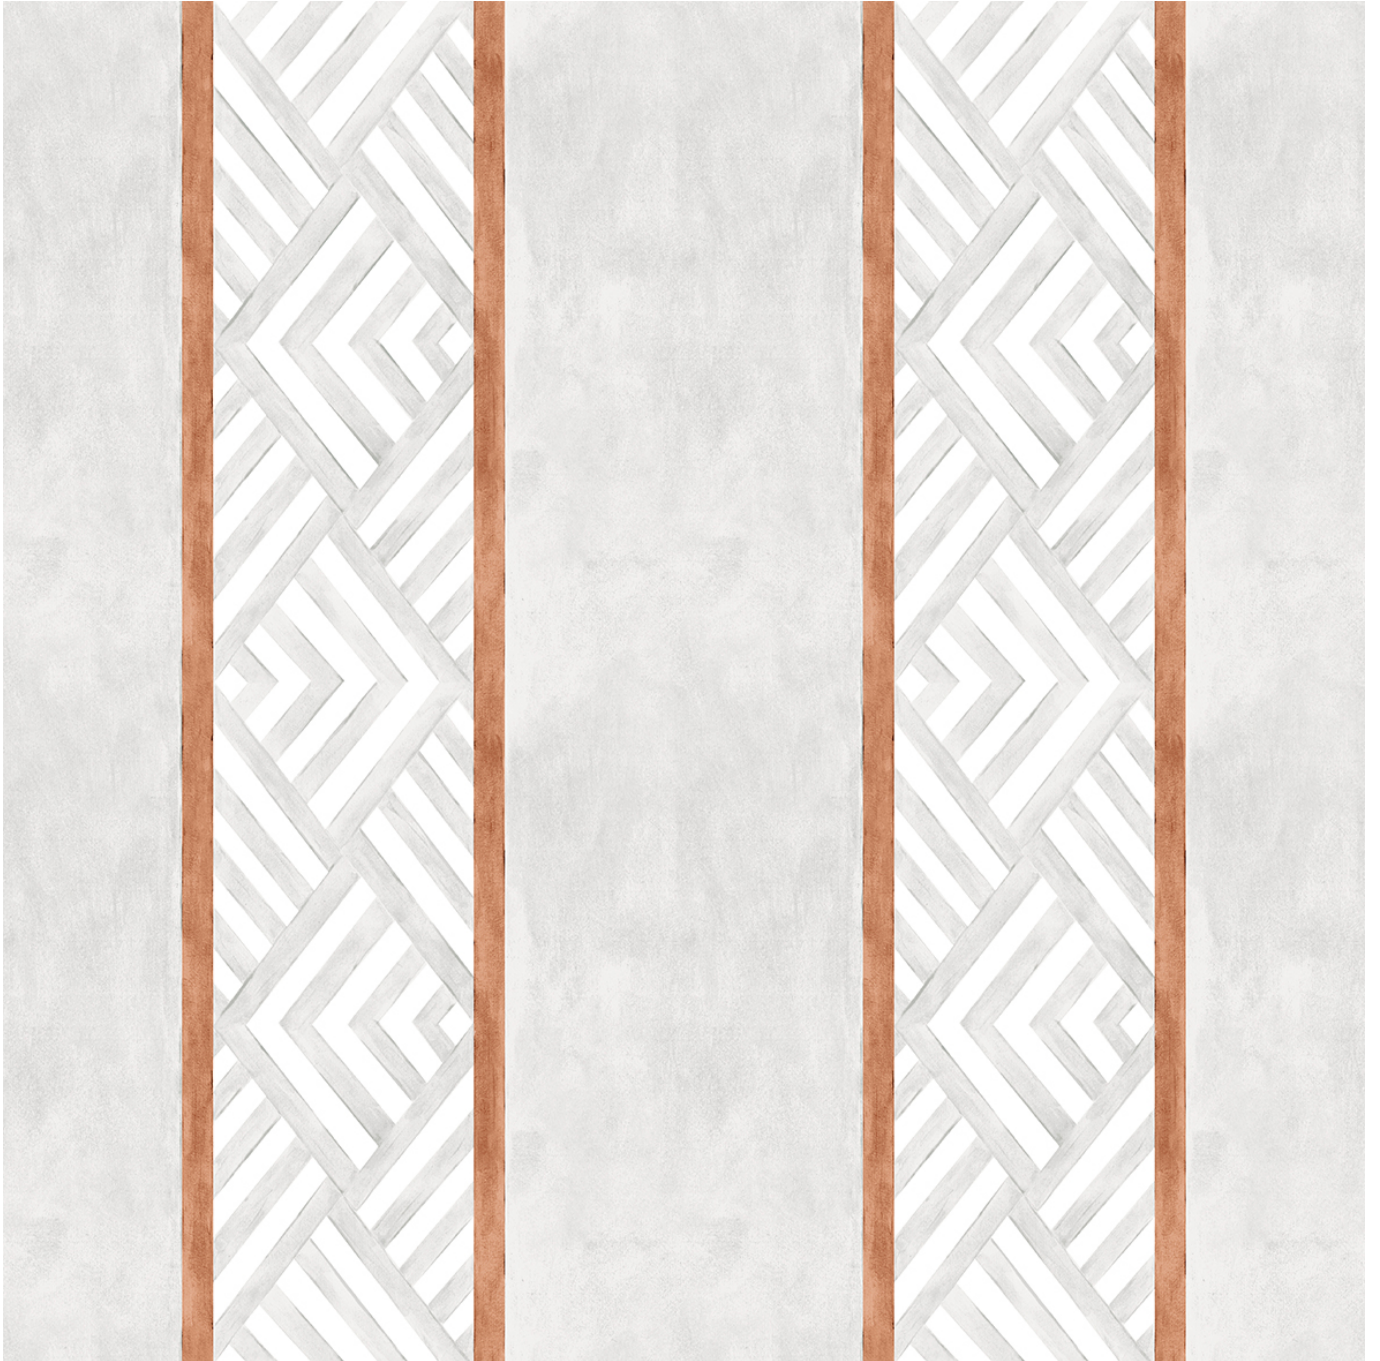

Coordonné

Ref: YSP0109
Nombre: Galería Siena
Color: White/Grey, Yellow/Orange
Colección: Indiano

Coordonné

Uso:	Repeated patterns
Calidad:	Non-woven
Ancho:	50cm
Largo:	1000cm
Certificaciones:	Bs1-d0, Class A Non-woven, Greenguard