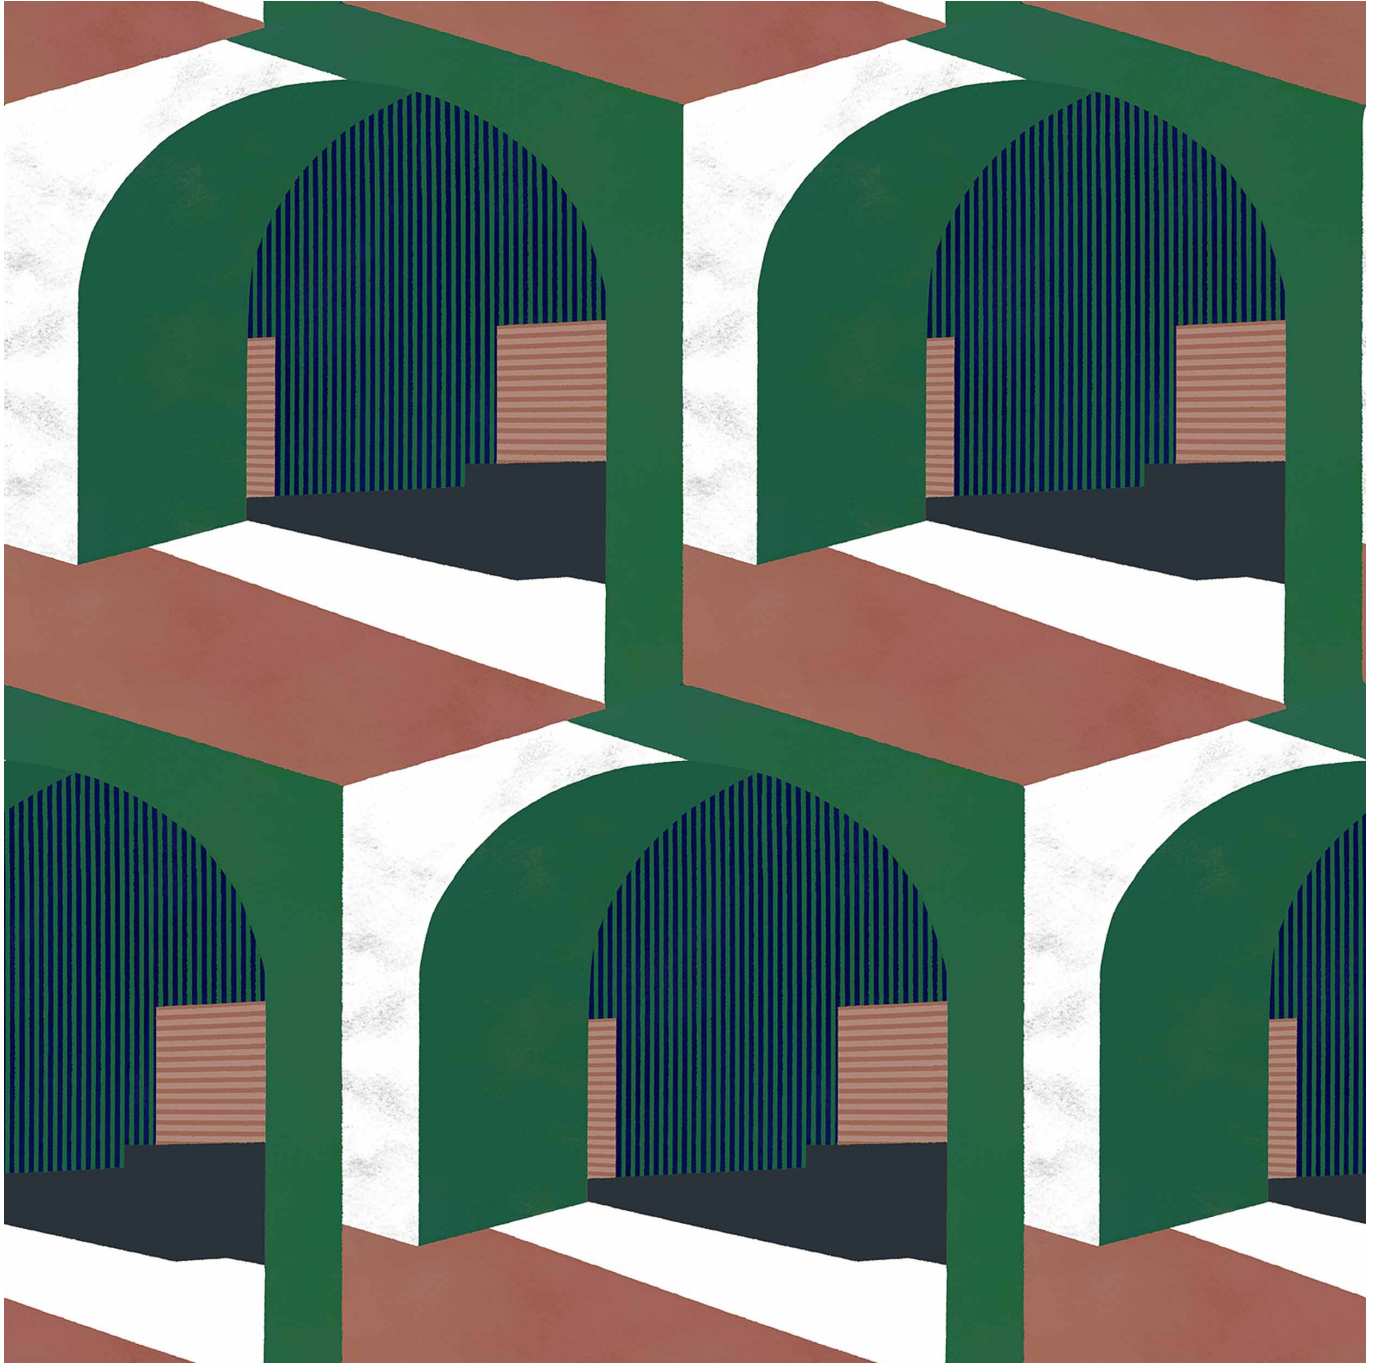

# Coordonné

Ref: 8400042  
Nombre: Soller Green  
Color: Green  
Colección: Mallorca

# Coordonné

Uso:	Repeated patterns
Calidad:	Non-woven, Vinyl
Ancho:	50cm
Largo:	1000cm
Rapport:	50cm
Hecho en:	
Almacenado en:	