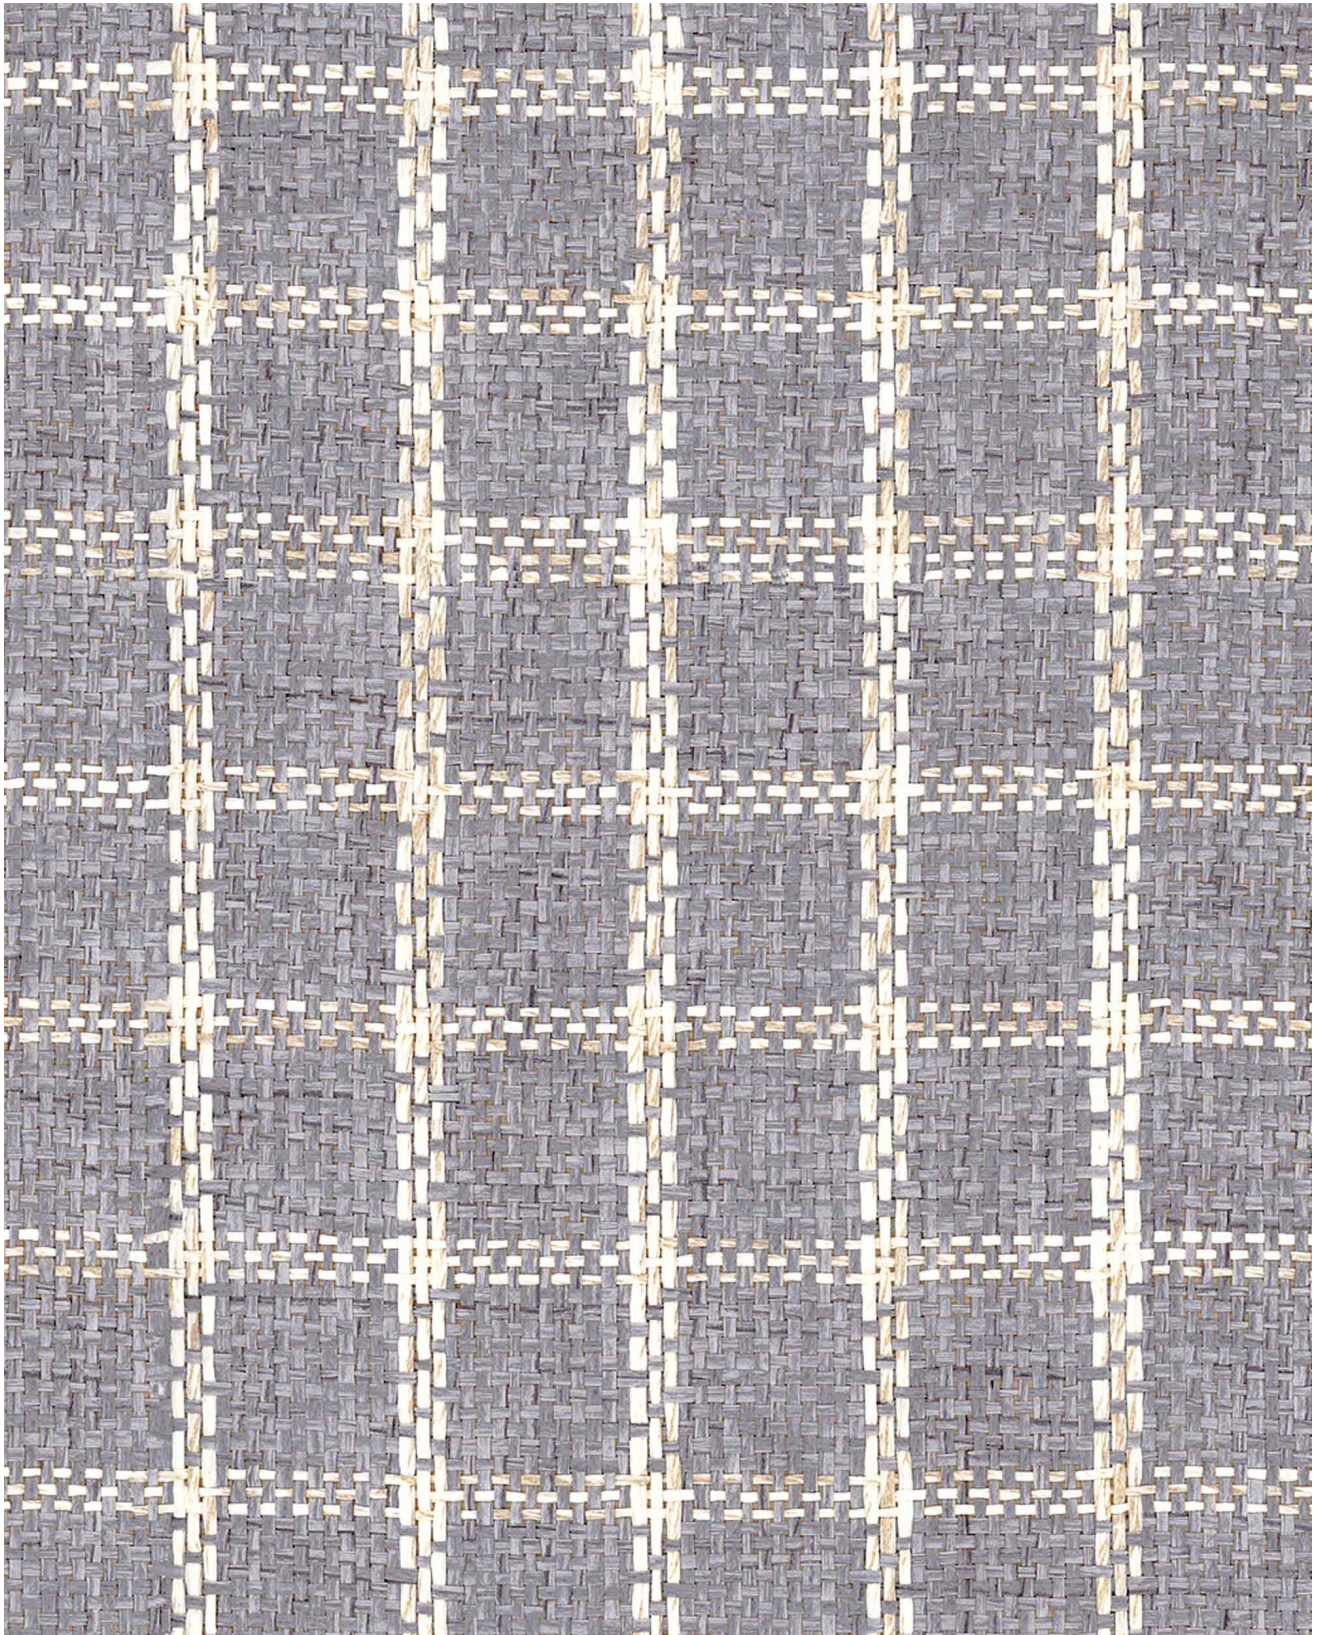

Coordonné

Coordonné

Ref: 9800013
Nombre: 9800013
Color: Beige/Nude, Pink/Lilac
Colección: Raffias+
Uso: Repeated patterns
Calidad: Vinyl
Ancho: 50cm
Largo: 1000cm
Rapport: 22cm
Certificaciones: Bs2-d0, Class A Non-woven,
Greenguard