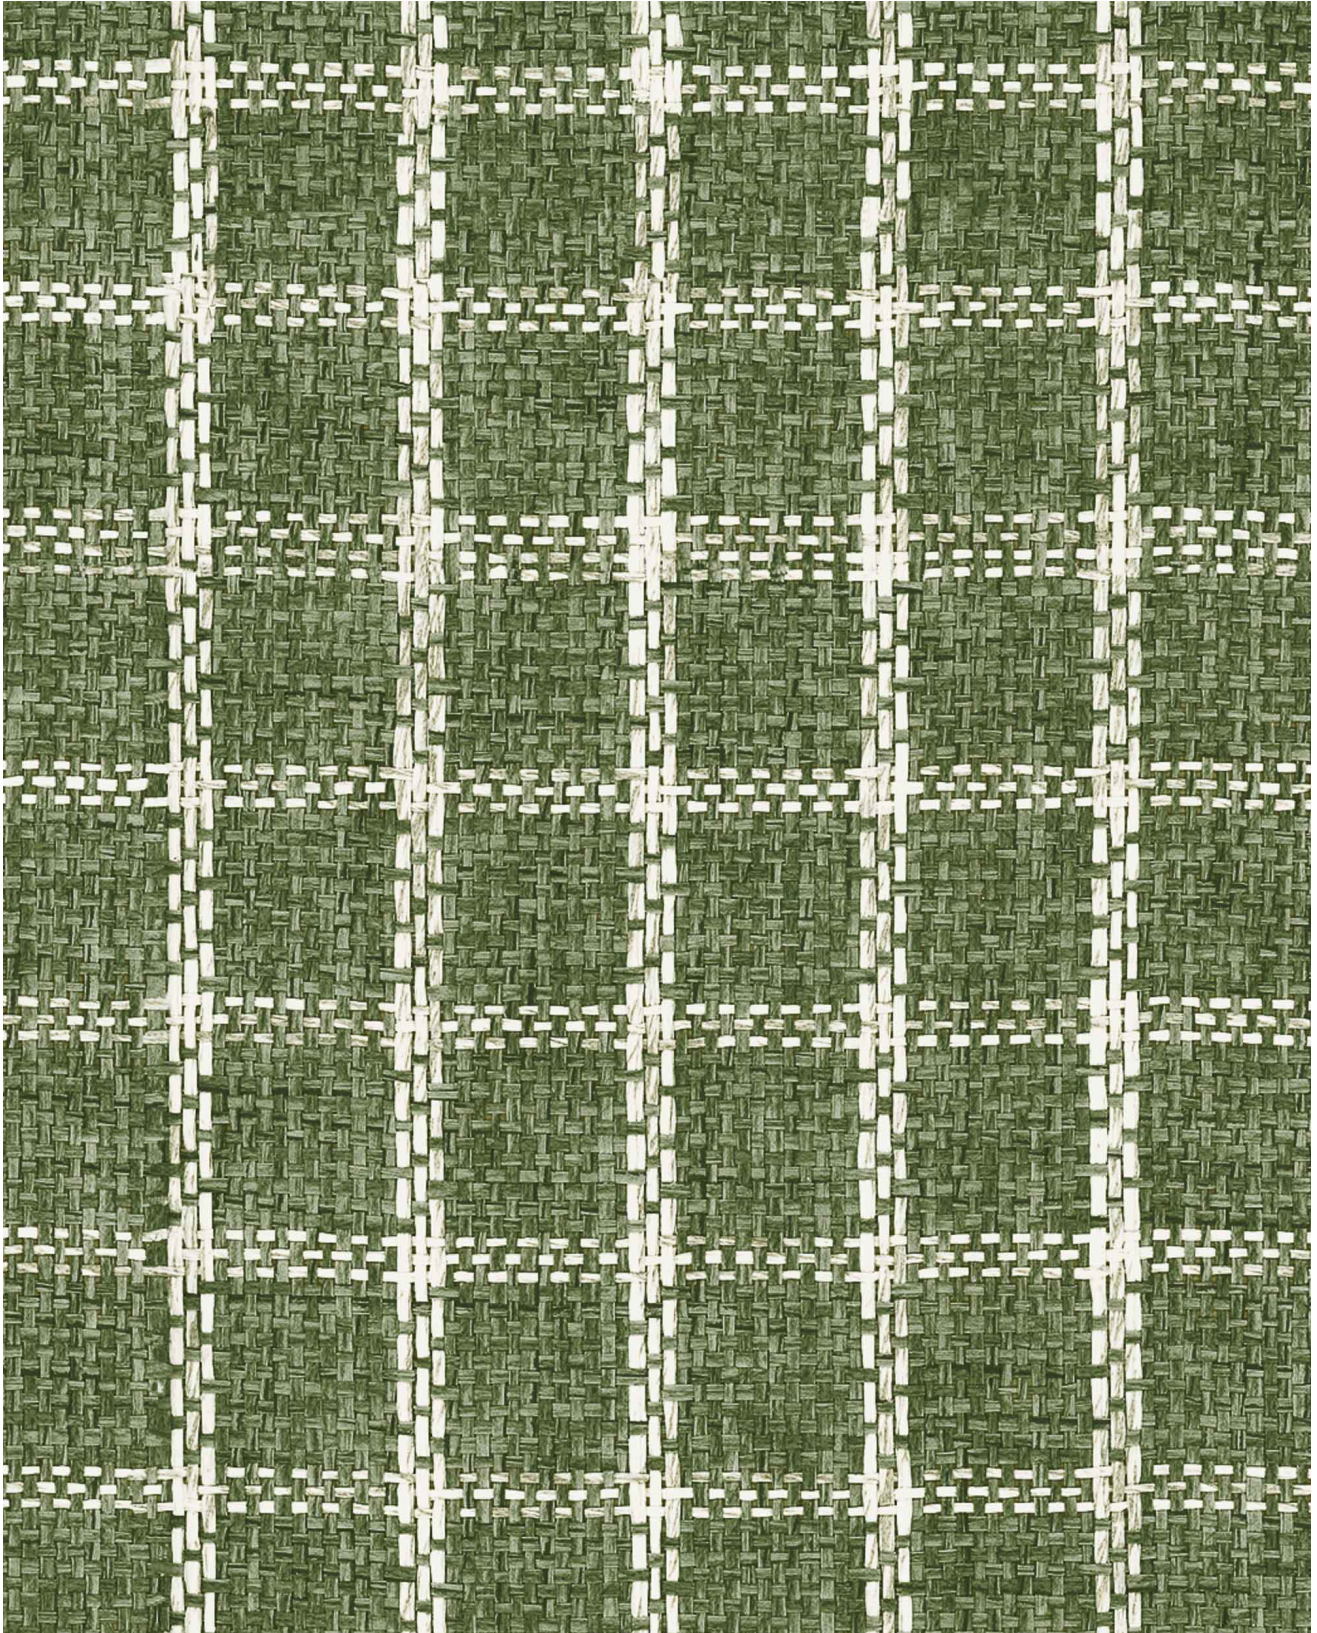

# Coordonné

# Coordonné

Ref: 9800015  
Nombre: 9800015  
Color: Green, White/Grey  
Colección: Raffias+  
Uso: Repeated patterns  
Calidad: Vinyl  
Ancho: 50cm  
Largo: 1000cm  
Rapport: 22cm  
Certificaciones: Bs2-d0, Class A Non-woven,  
Greenguard  
  
Hecho en:  
Almacenado en: