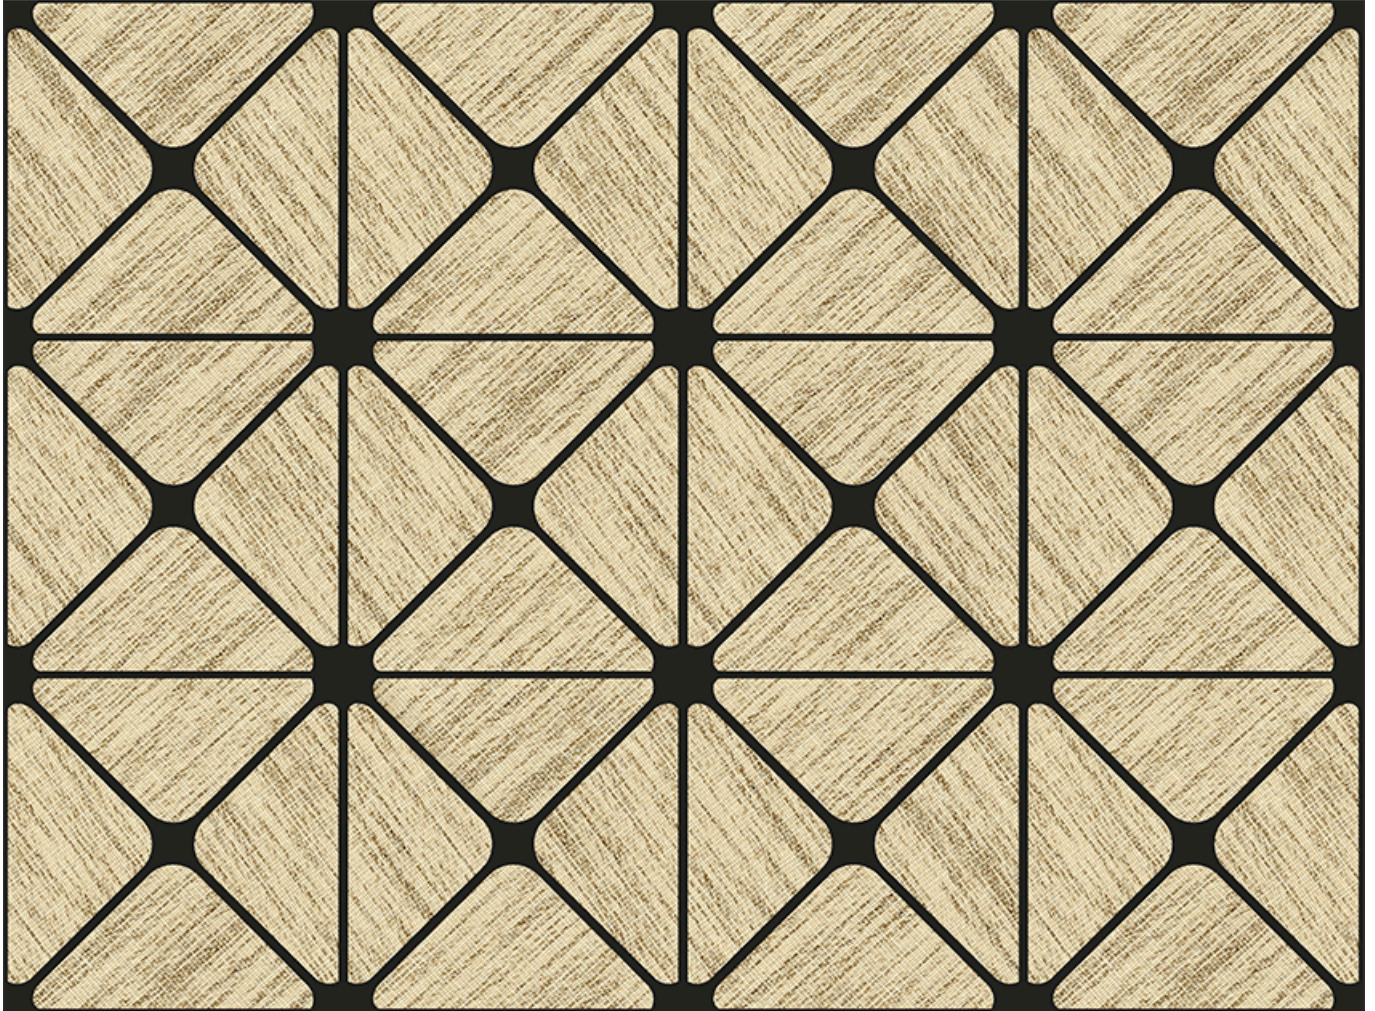

Coordonné

Ref:	9800047
Nombre:	9800047
Color:	Beige/Nude
Colección:	Raffias+
Uso:	Repeated patterns
Calidad:	Vinyl
Ancho:	50cm
Largo:	1000cm
Rapport:	49.5cm
Certificaciones:	Bs2-d0, Class A Non-woven, Greenguard