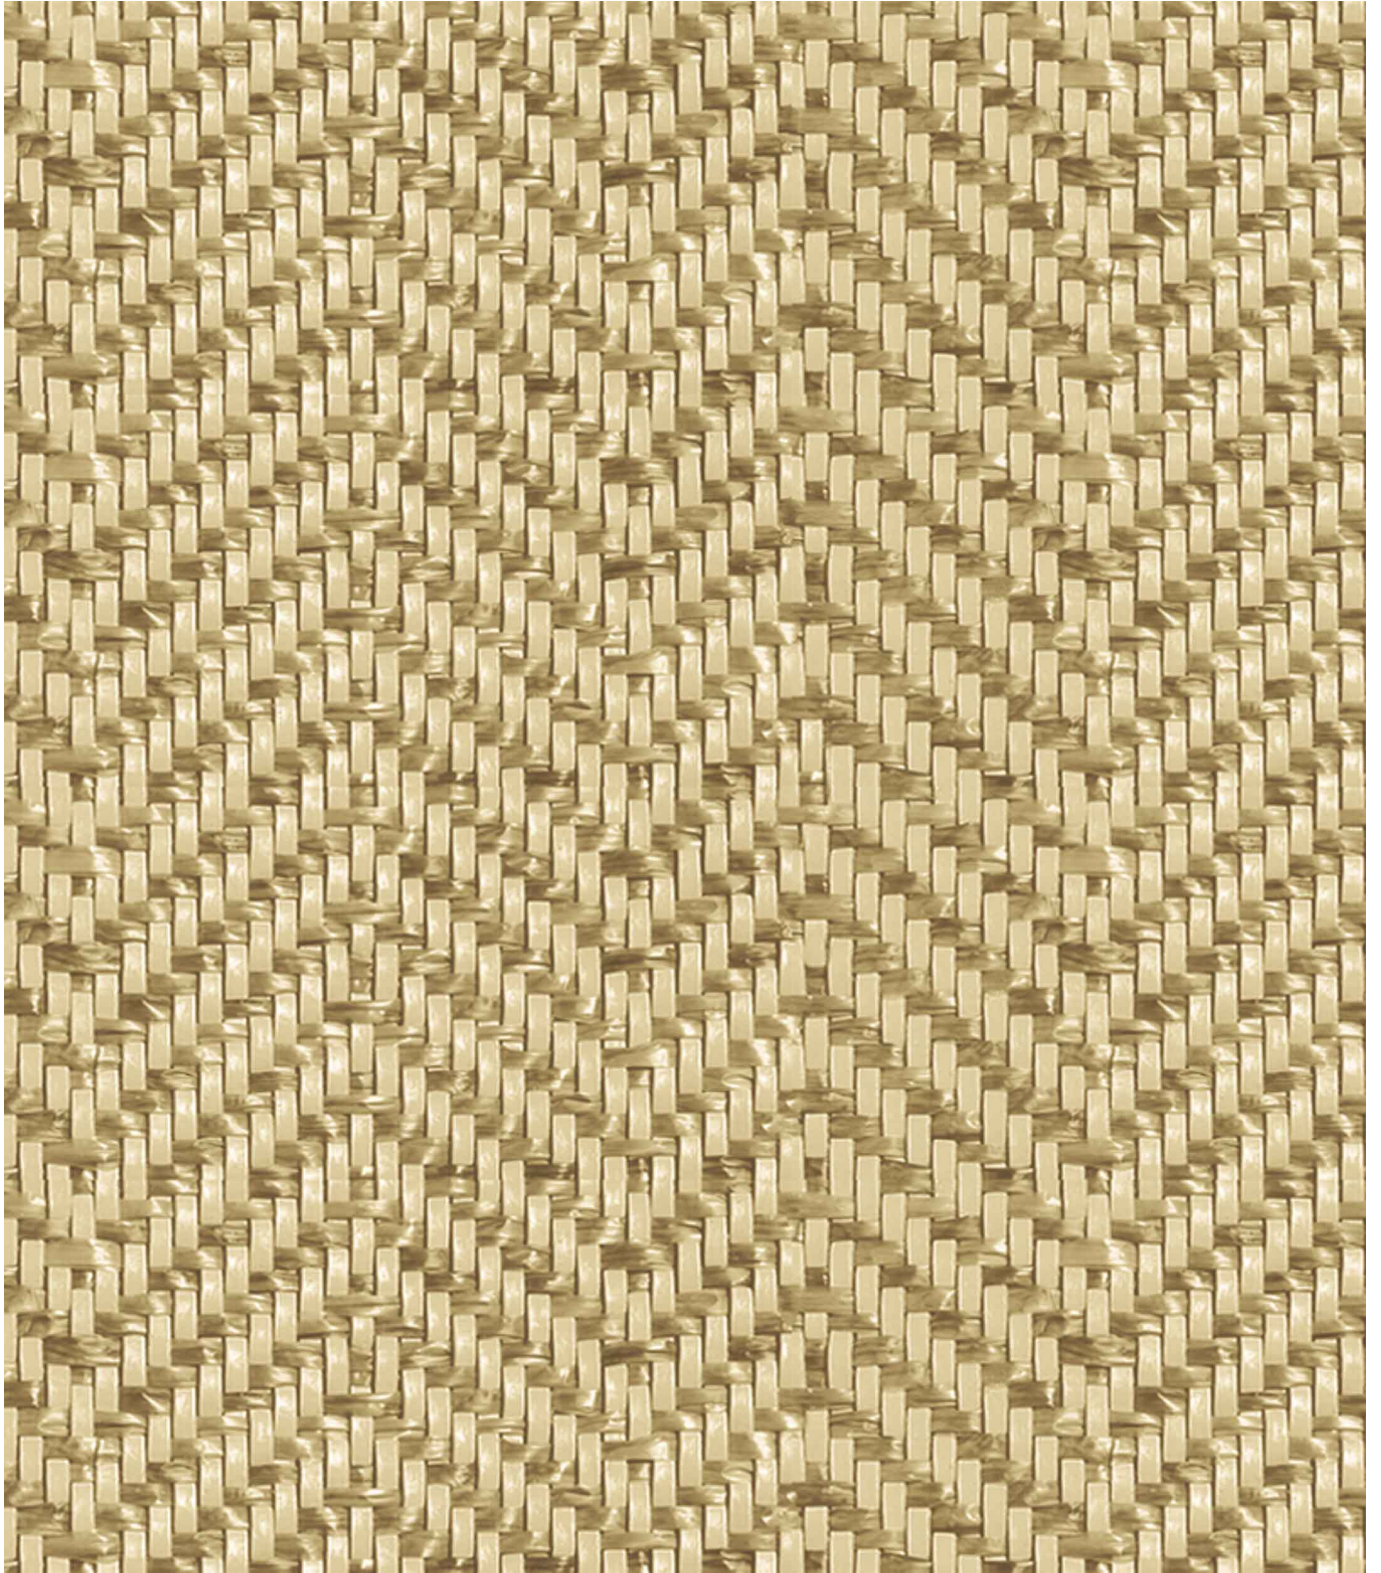

Coordonné

Coordonné

Ref: 9800053
Nombre: 9800053
Color: Beige/Nude
Colección: Raffias+
Uso: Repeated patterns
Calidad: Vinyl
Ancho: 50cm
Largo: 1000cm
Rapport: 15.9cm
Certificaciones: Bs2-d0, Class A Non-woven,
Greenguard