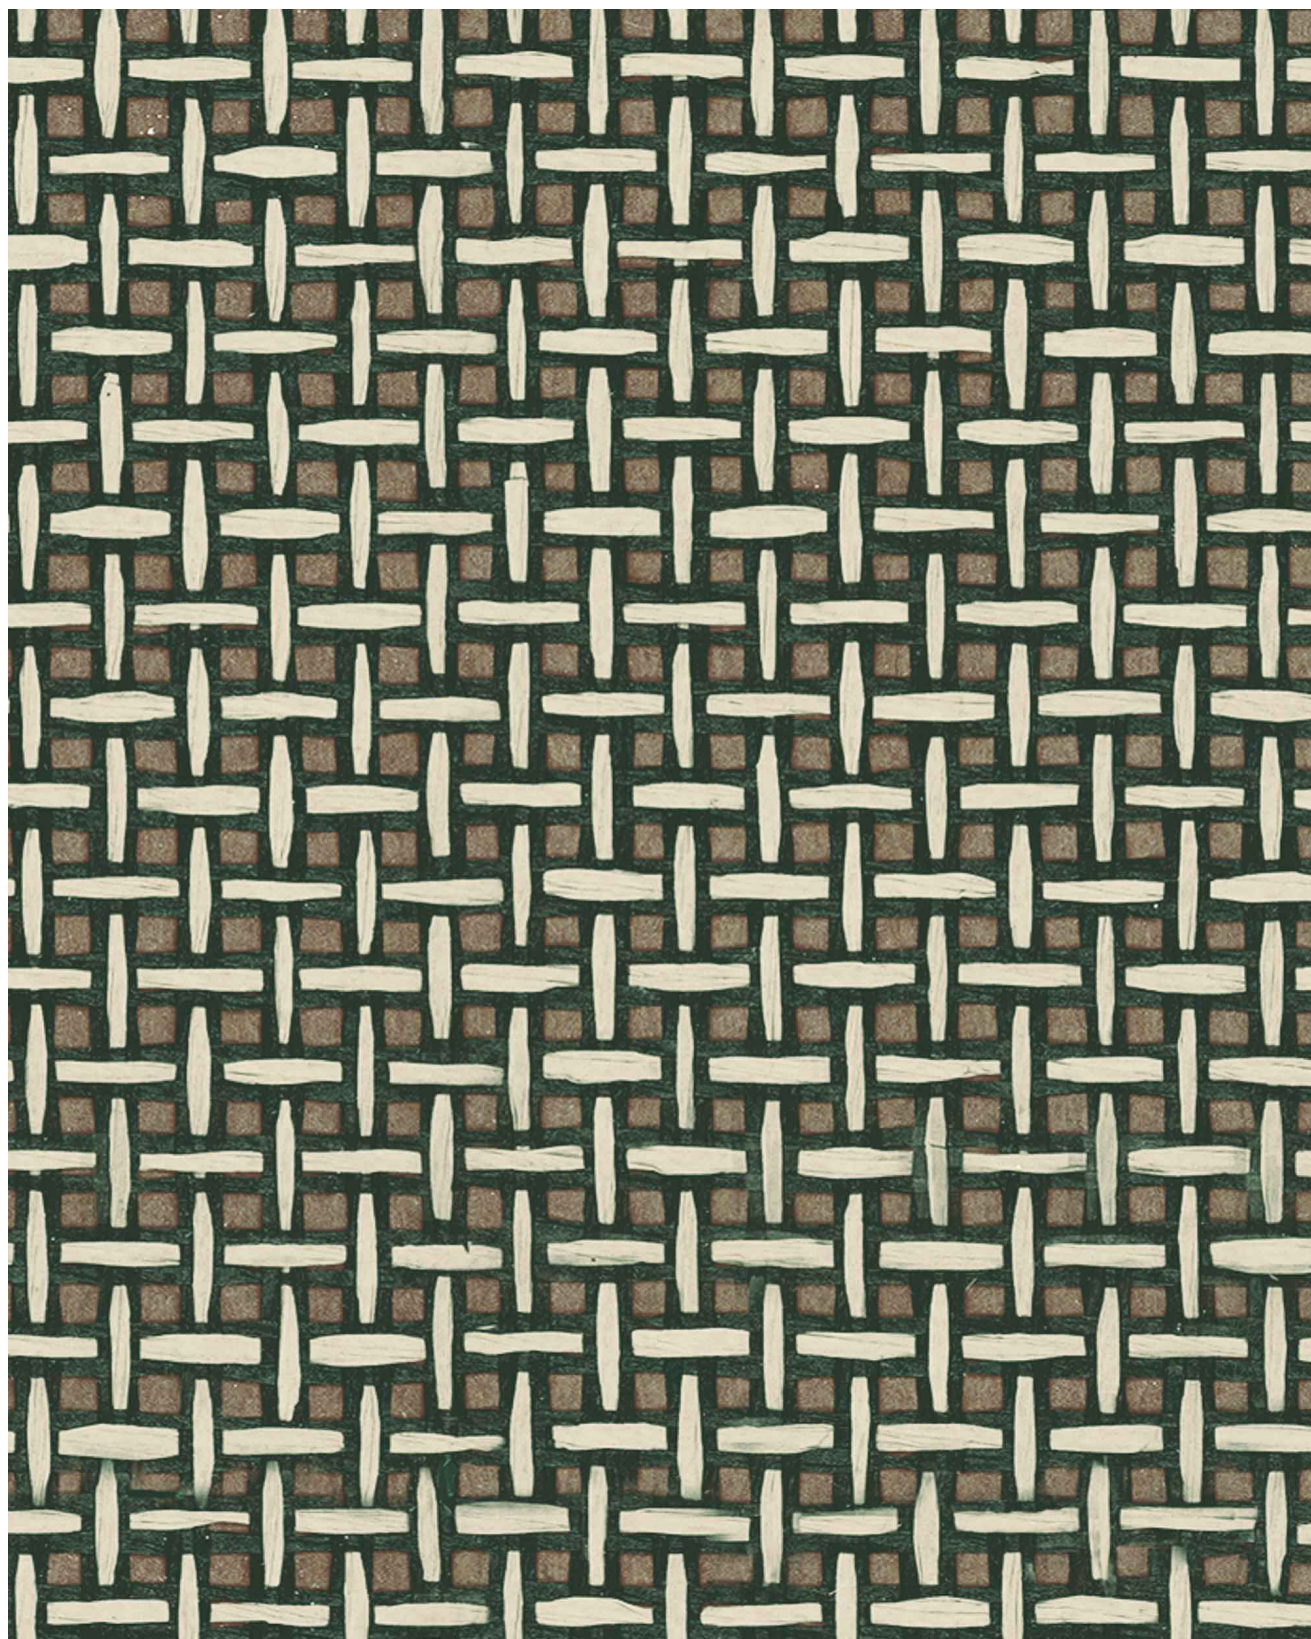

# Coordonné

# Coordonné

Ref: 9800088  
Nombre: 9800088  
Color: White/Grey  
Colección: Raffias+  
Uso: Repeated patterns  
Calidad: Vinyl  
Ancho: 50cm  
Largo: 1000cm  
Certificaciones: Bs2-d0, Class A Non-woven,  
Greenguard