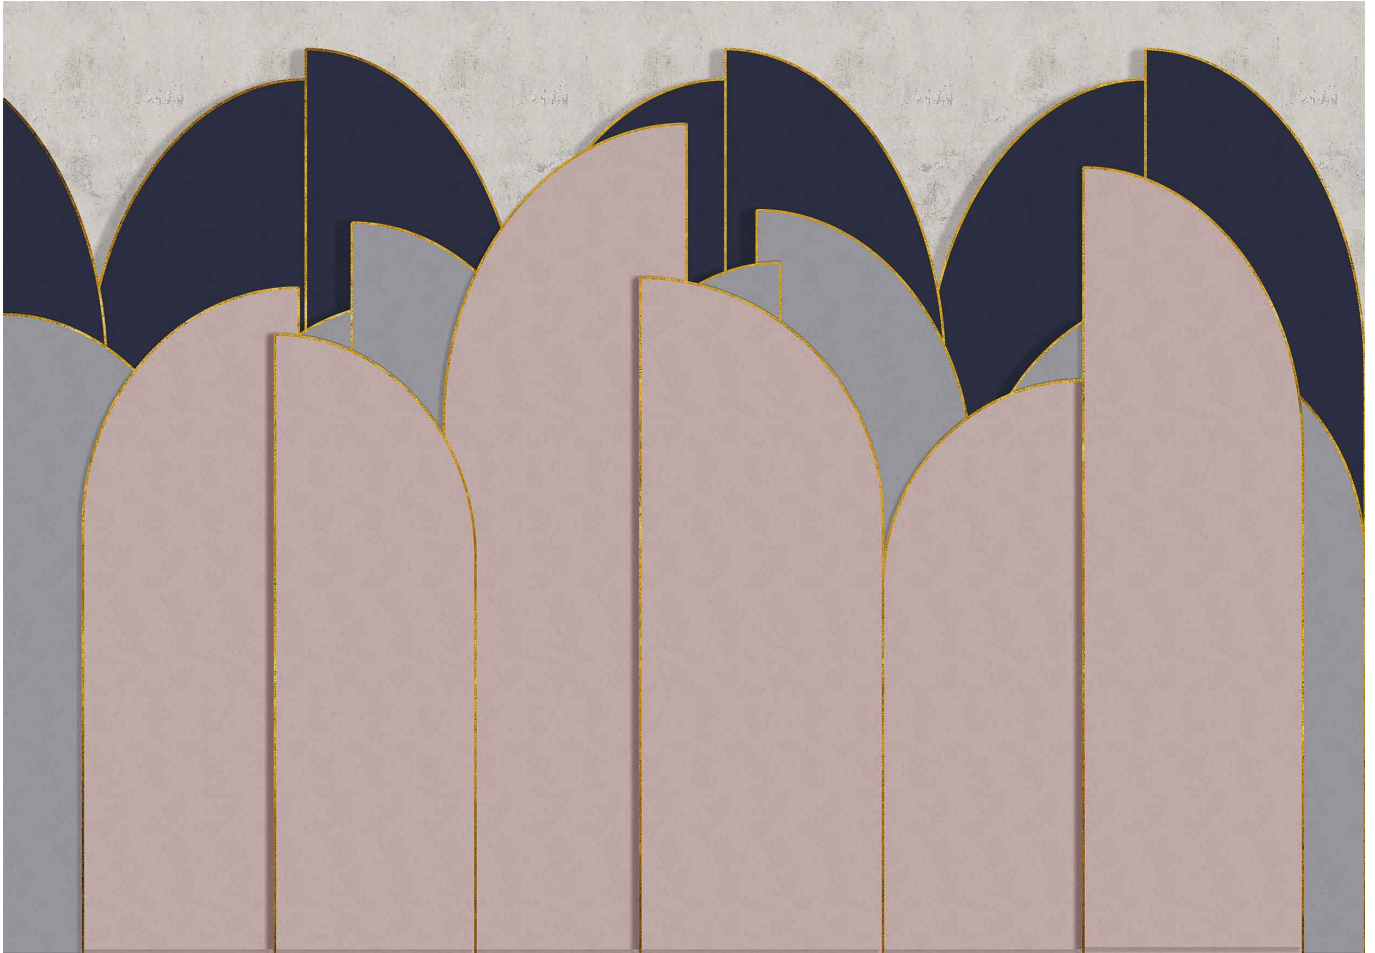

Coordonné

Ref:	8602002
Nombre:	Pavilon Rose
Color:	Blue/Navy, Pink/Lilac
Colección:	Mies
Uso:	Murals
Calidad:	Non-woven, Vinyl
Ancho:	400cm
Largo:	280cm
Certificaciones:	Bs2-d0, Class A Vinyl, Bs1-d0, A+, Class A Non-woven, Greenguard