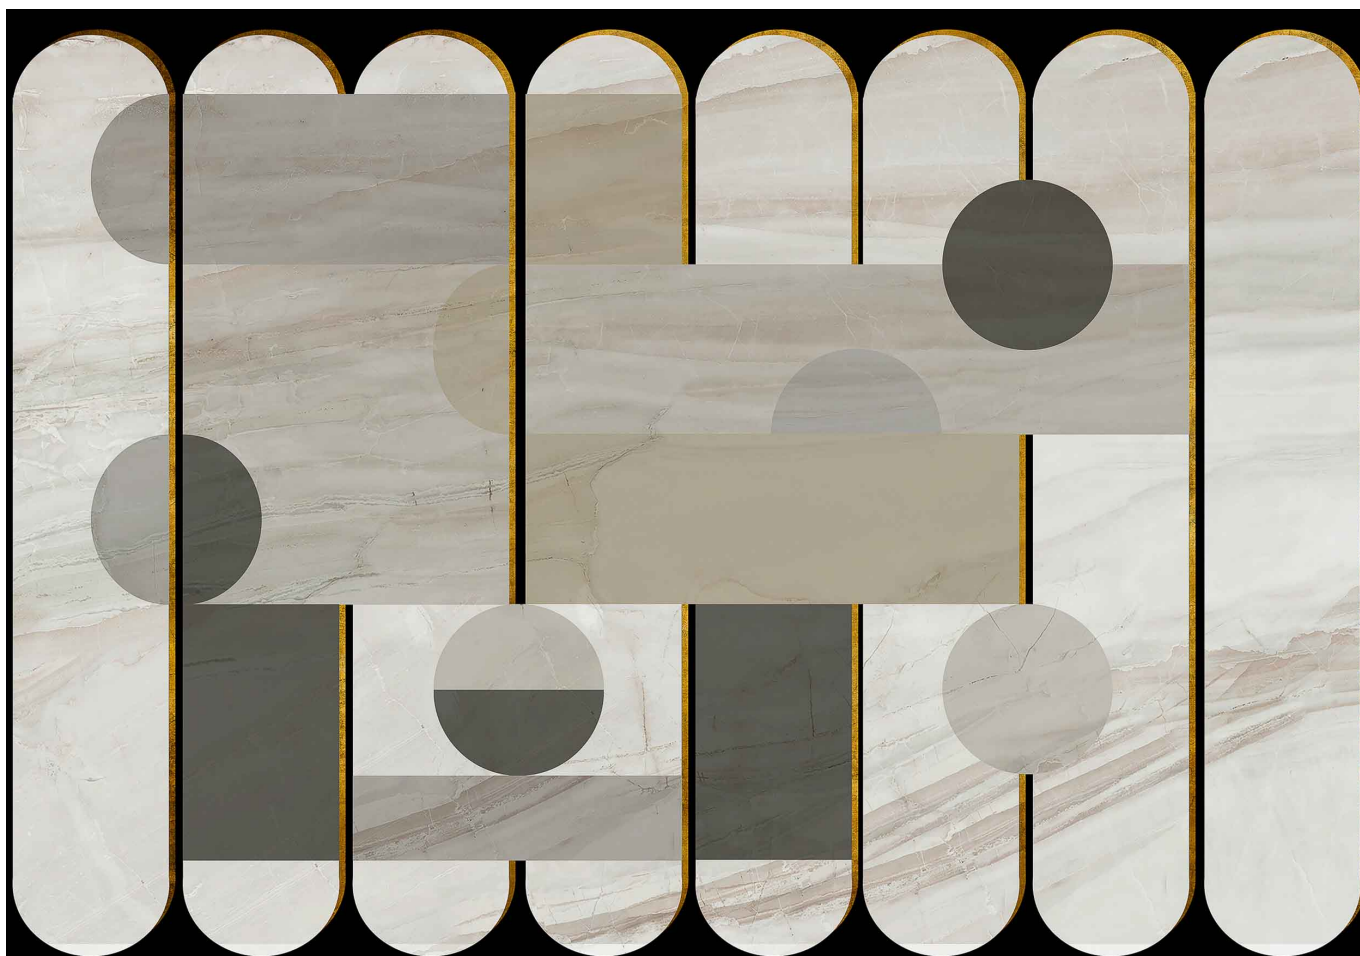

Coordonné

Ref: 8603003
Nombre: Vila Clay
Color: Beige/Nude, White/Grey
Colección: Mies
Uso: Murals
Calidad: Non-woven, Vinyl
Ancho: 400cm
Largo: 280cm
Certificaciones: Bs2-d0, Class A Vinyl, Bs1-d0,
A+, Class A Non-woven,
Greenguard