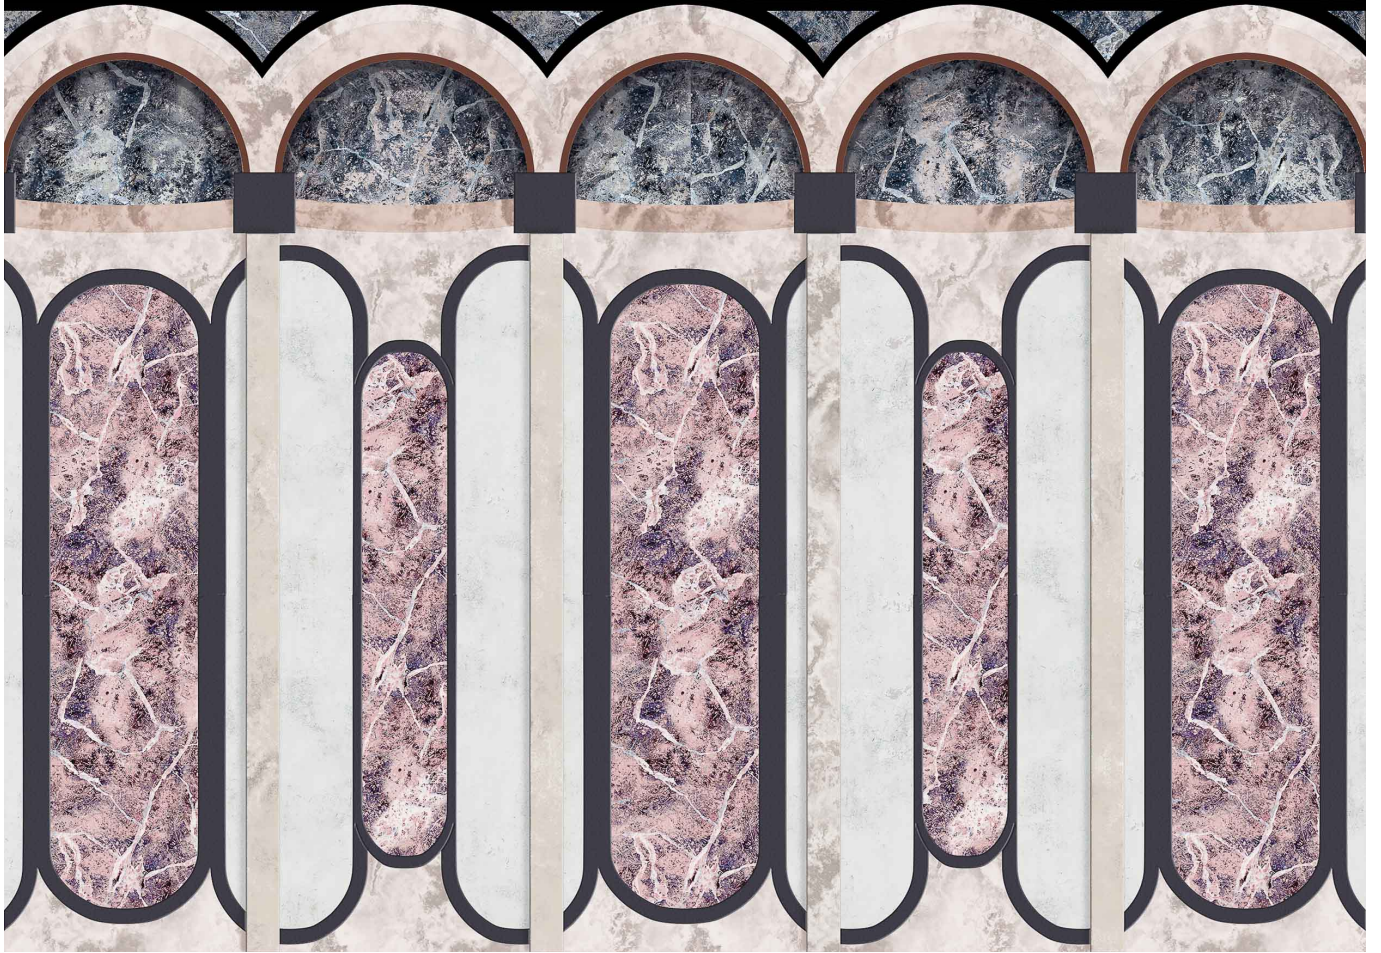

Coordonné

Ref:	8605002
Nombre:	Archs Rose
Color:	Pink/Lilac, White/Grey
Colección:	Mies
Uso:	Murals
Calidad:	Non-woven, Vinyl
Ancho:	400cm
Largo:	280cm
Certificaciones:	Bs2-d0, Class A Vinyl, Bs1-d0, A+, Class A Non-woven, Greenguard