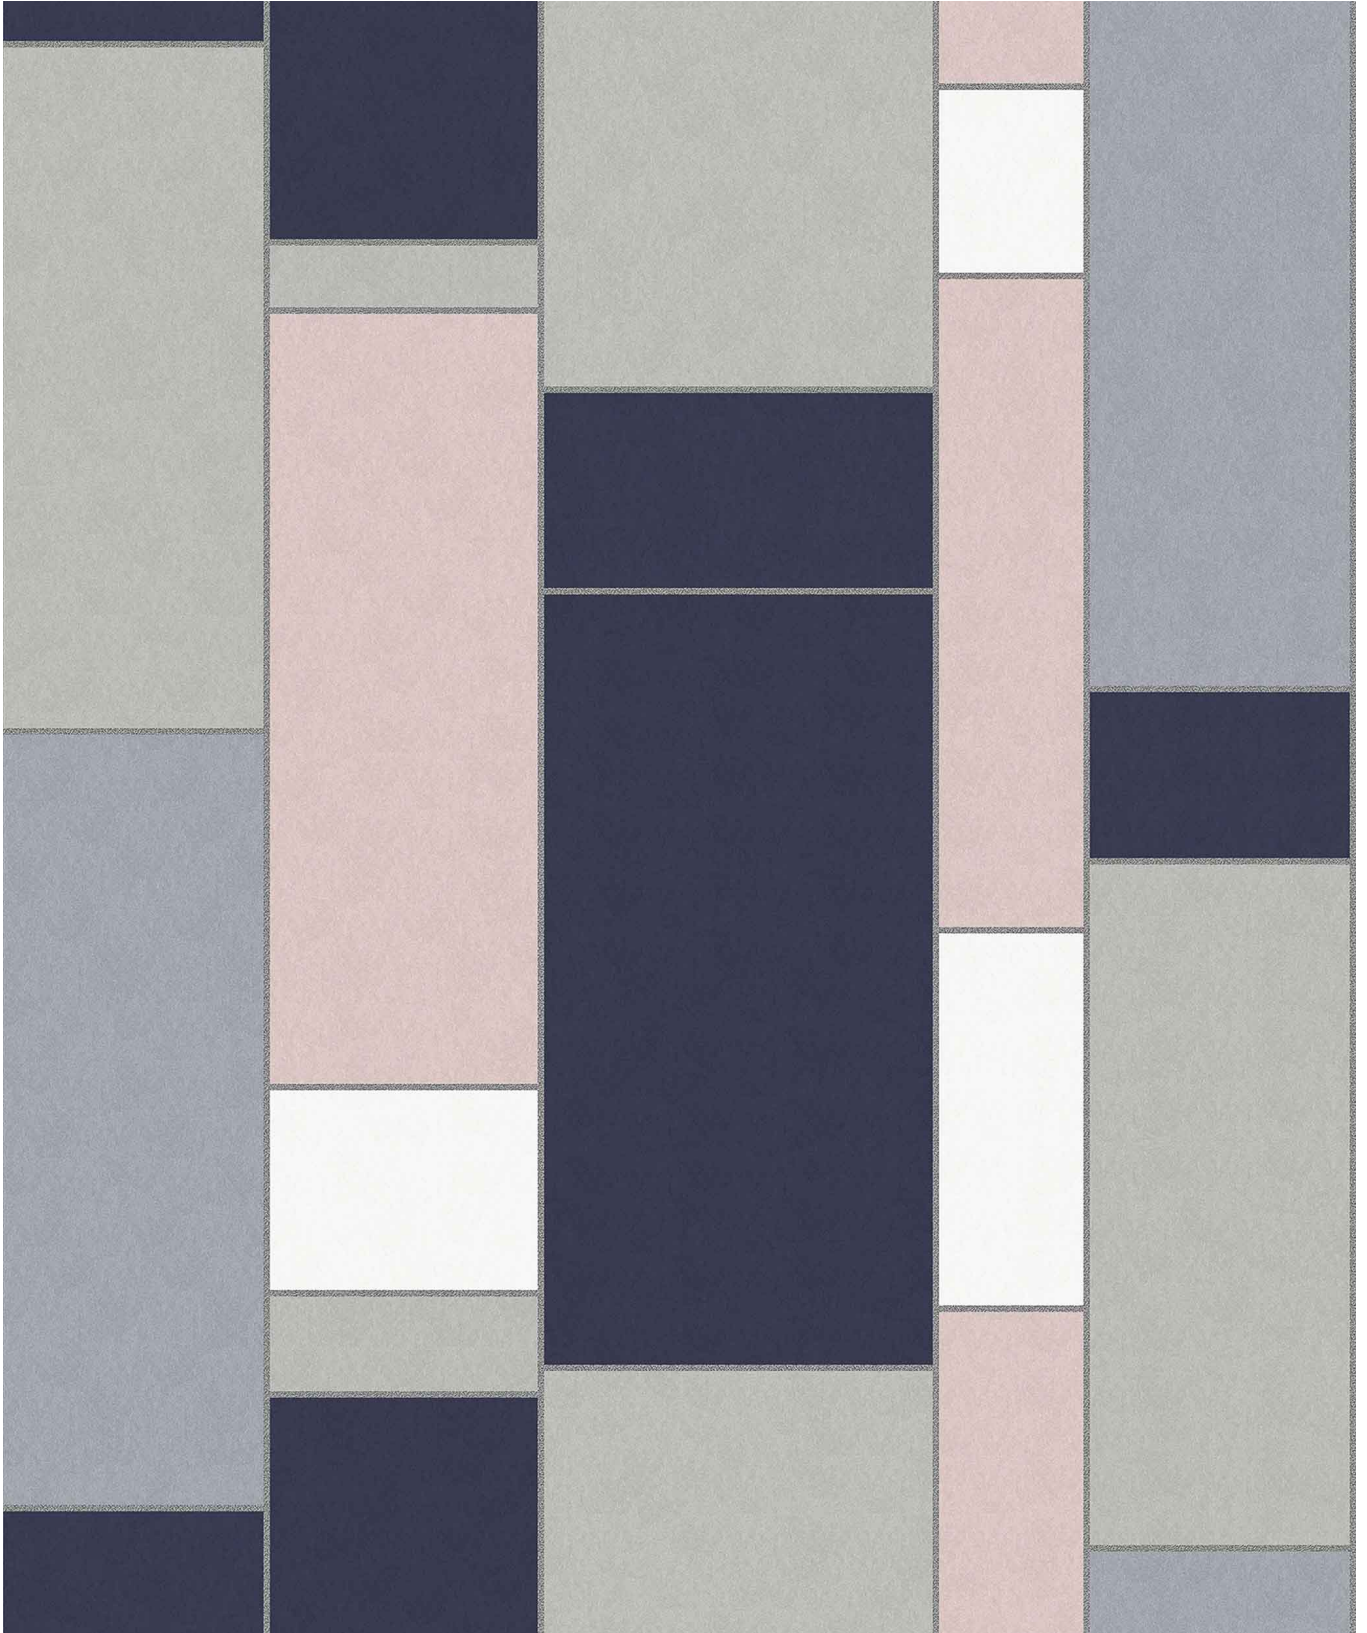

# Coordonné

# Coordonné

Ref: 8601120  
Nombre: Structural Ultramarine  
Color: Blue/Navy, Pink/Lilac  
Colección: Mies  
Uso: Repeated patterns  
Calidad: Non-woven, Vinyl  
Ancho: 53cm  
Largo: 1005cm  
Rapport: 64cm  
Hecho en:  
Almacenado en: