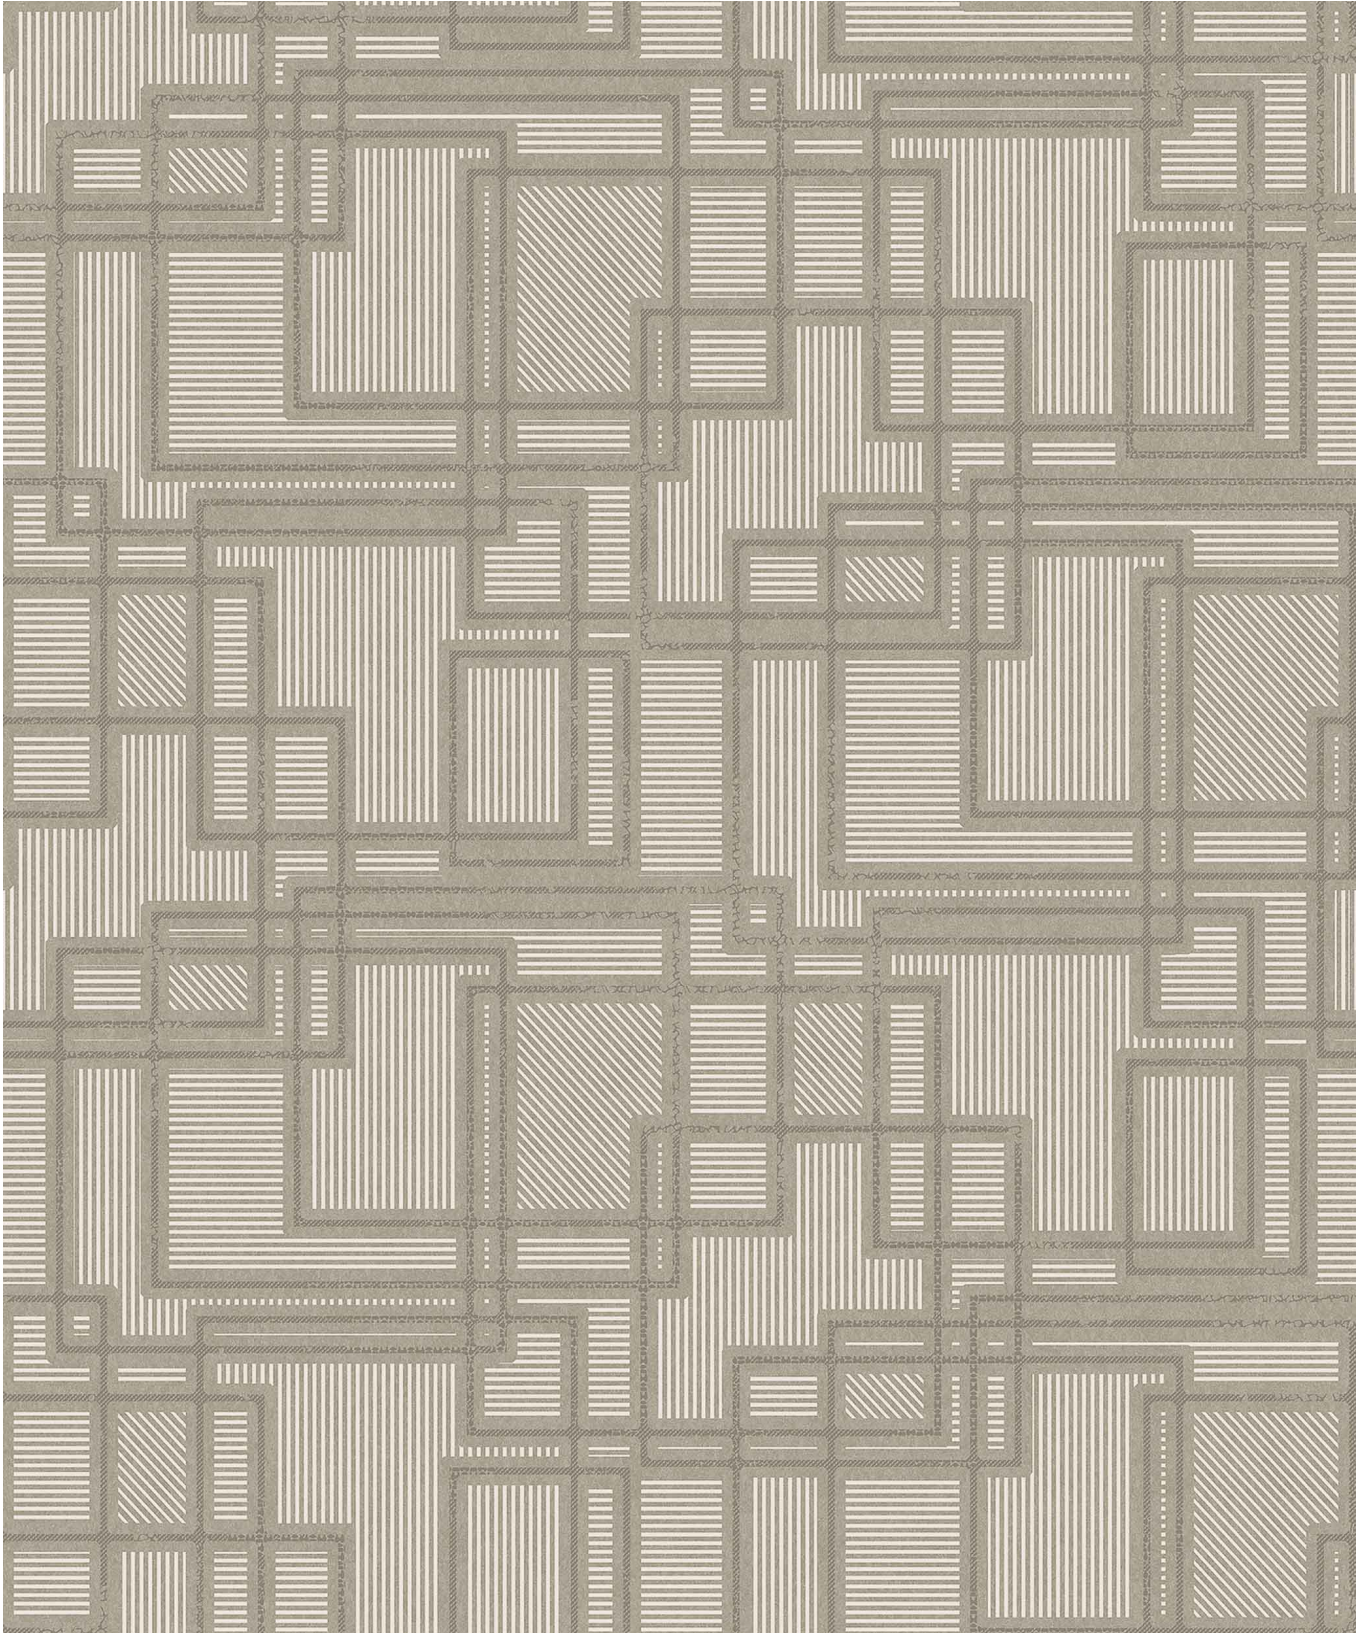

# Coordonné

# Coordonné

Ref: 8601714  
Nombre: Circuit Concrete  
Color: Brown  
Colección: Mies  
Uso: Repeated patterns  
Calidad: Non-woven, Vinyl  
Ancho: 53cm  
Largo: 1005cm  
Rapport: 32cm  
Hecho en:  
Almacenado en: