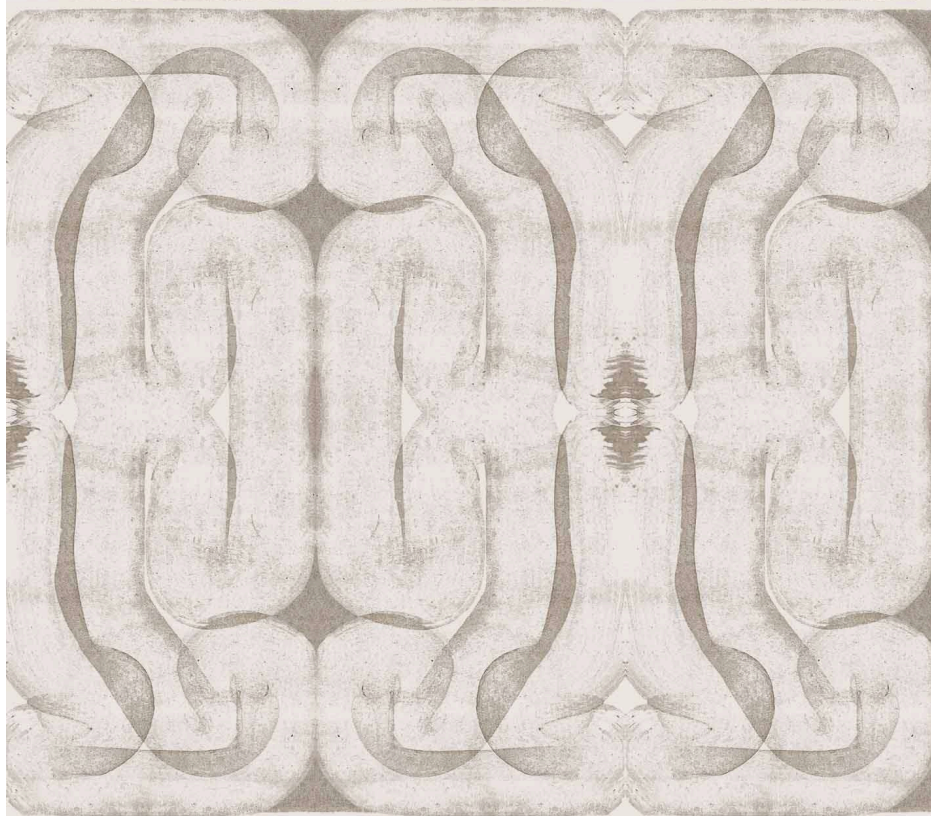

Coordonné

Coordonné

Ref: A00916
Nombre: Infinity strokes Beige
Color: Beige/Nude
Colección: Central Saint Martins – Rest
Time
Diseñador: Selina Foster
Uso: Repeated patterns
Calidad: Non-woven, Vinyl
Ancho: 50cm
Largo: 1000cm
Rapport: 43.96cm
Certificaciones: EU Ecolabel, Bs2-d0, Class A
Vinyl, Bs1-d0, Class A Non-
woven, Greenguard
Hecho en:
Almacenado en: