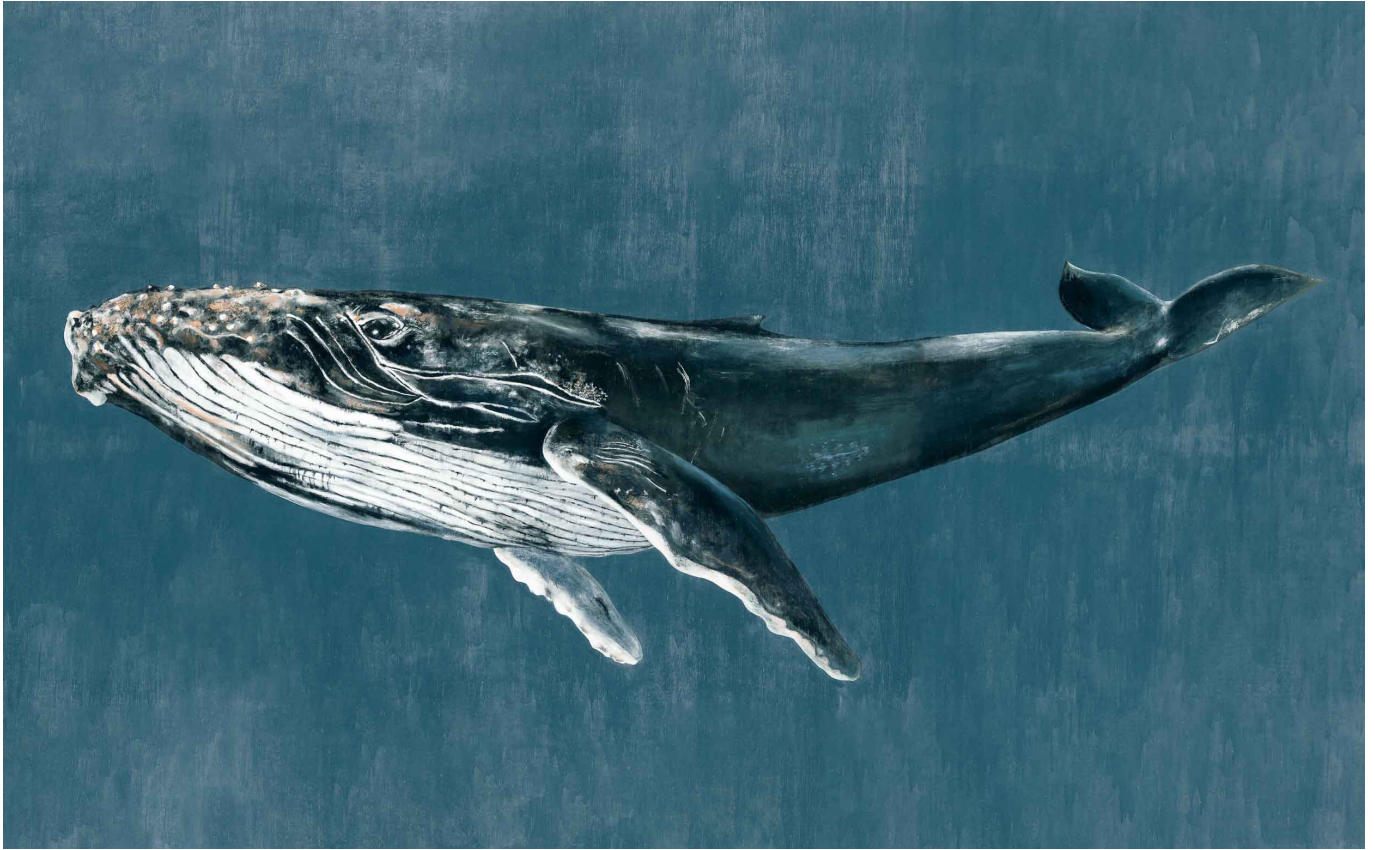

# Coordonné

Ref:	9500101
Nombre:	Humpback Whale Vintage
Color:	Blue/Navy
Colección:	Naturae
Diseñador:	Joana Santamans
Uso:	Murals
Calidad:	Non-woven, Vinyl
Ancho:	450cm
Largo:	280cm
Certificaciones:	Bs2-d0, Class A Vinyl, Bs1-d0, A+, Class A Non-woven, Greenguard