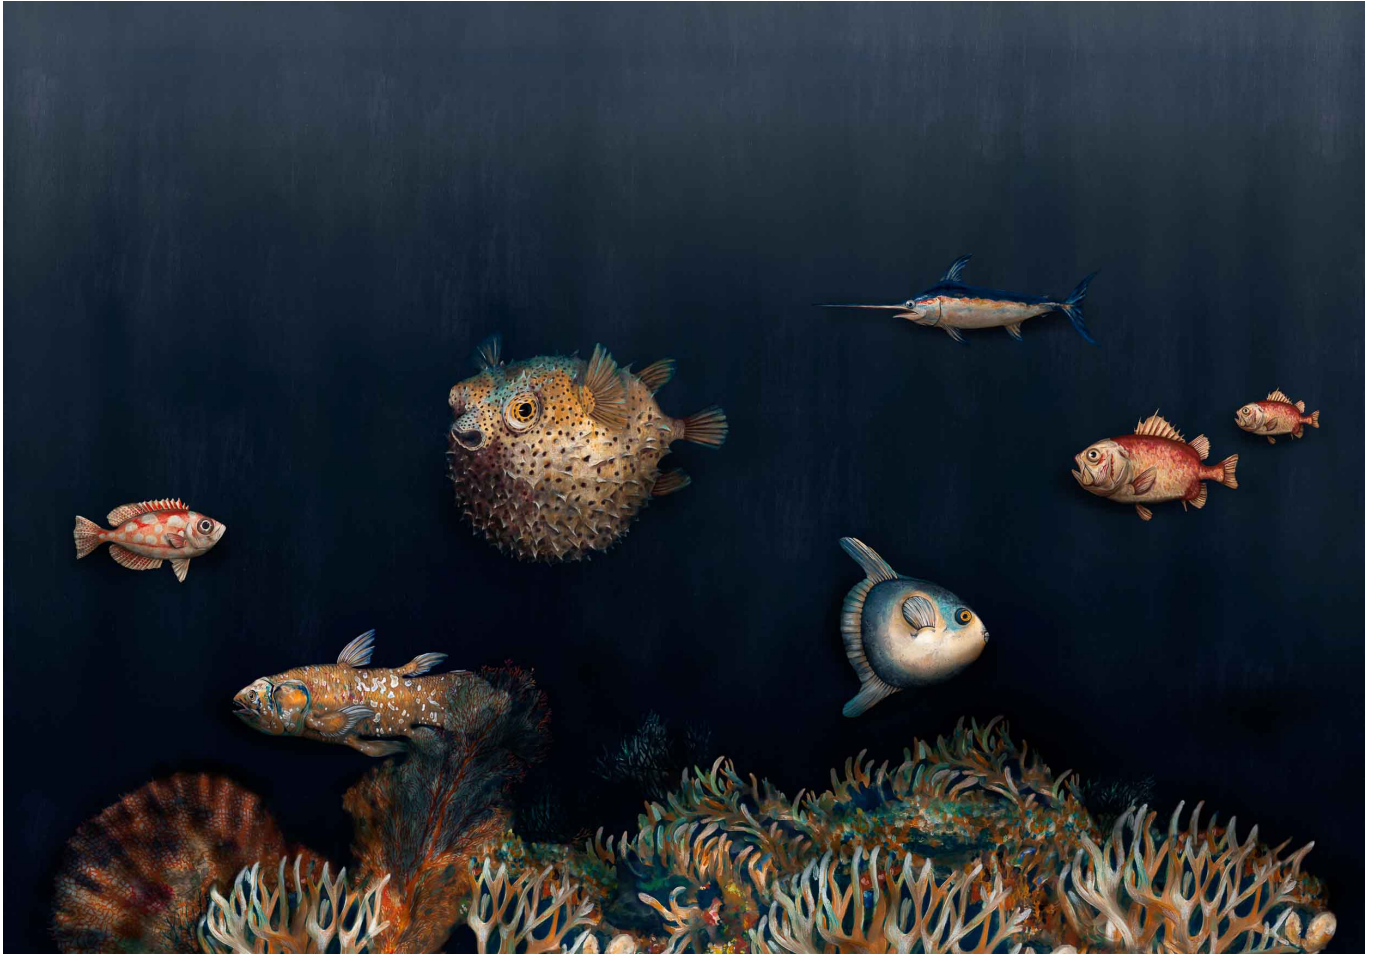

Coordonné

Ref: 9500501
Nombre: Deep Ocean Mediterranean
Color: Blue/Navy
Colección: Naturae
Diseñador: Joana Santamans
Uso: Murals
Calidad: Non-woven, Vinyl
Ancho: 400cm
Largo: 280cm
Certificaciones: Bs2-d0, Class A Vinyl, Bs1-d0,
A+, Class A Non-woven,
Greenguard