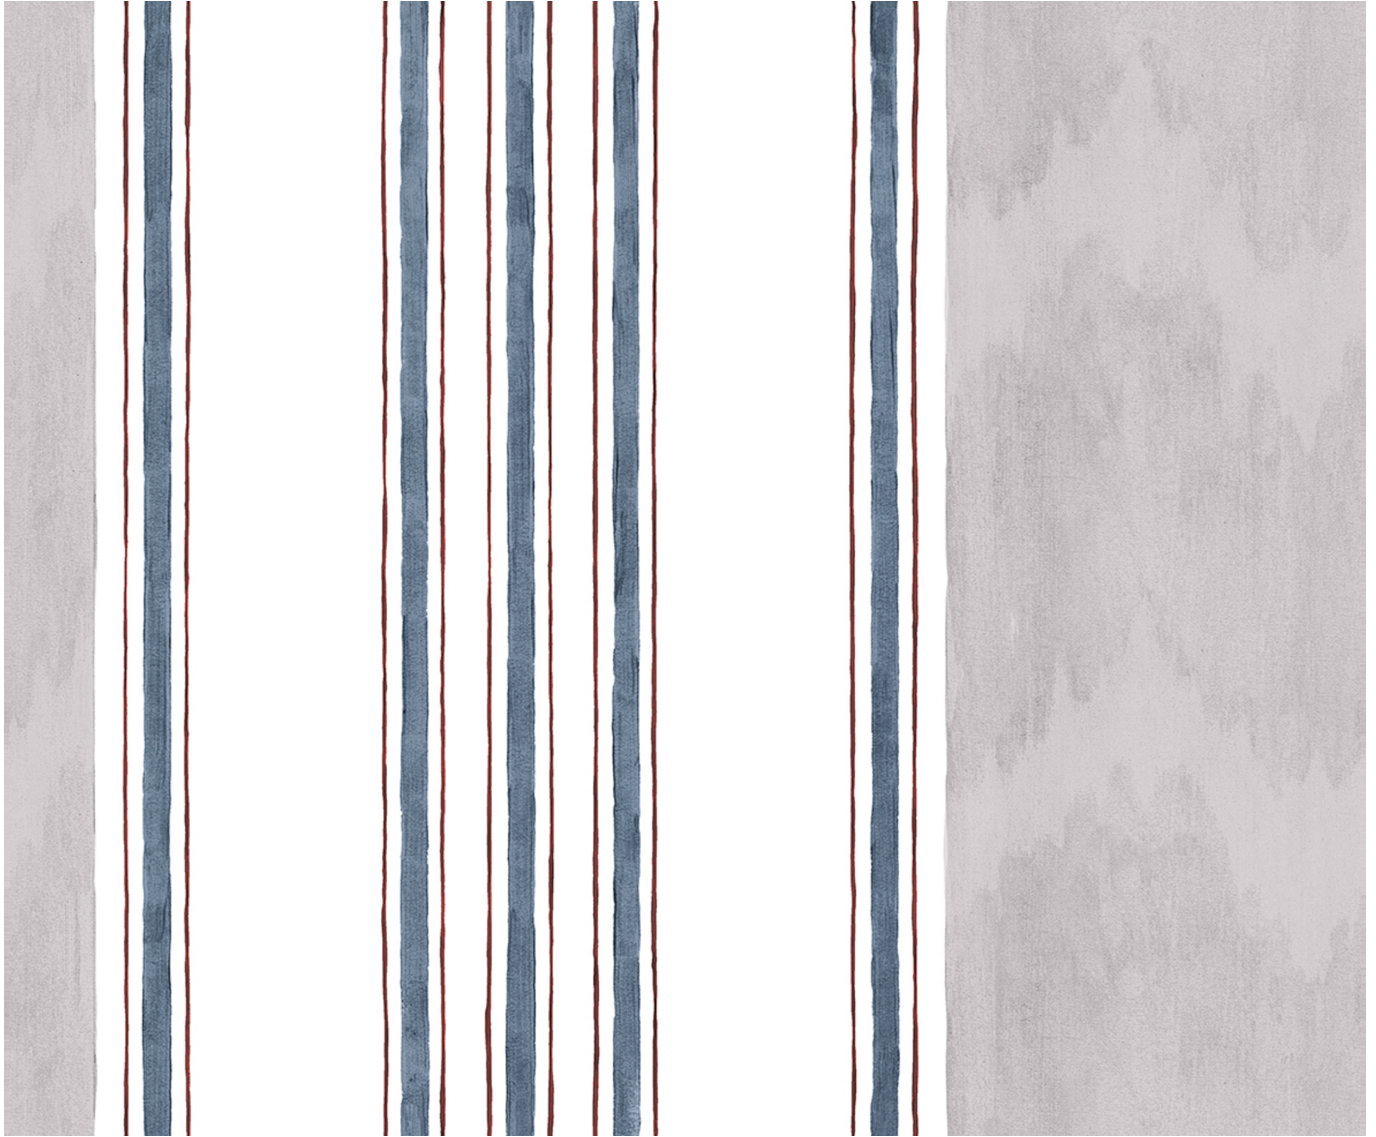

# Coordonné

Ref: YSP0008  
Nombre: Raya Avio  
Color: Blue/Navy  
Colección: Toscana, Ybarra & Serret for  
Coordonné  
Uso: Repeated patterns  
Calidad: Non-woven  
Ancho: 50cm  
Largo: 1000cm