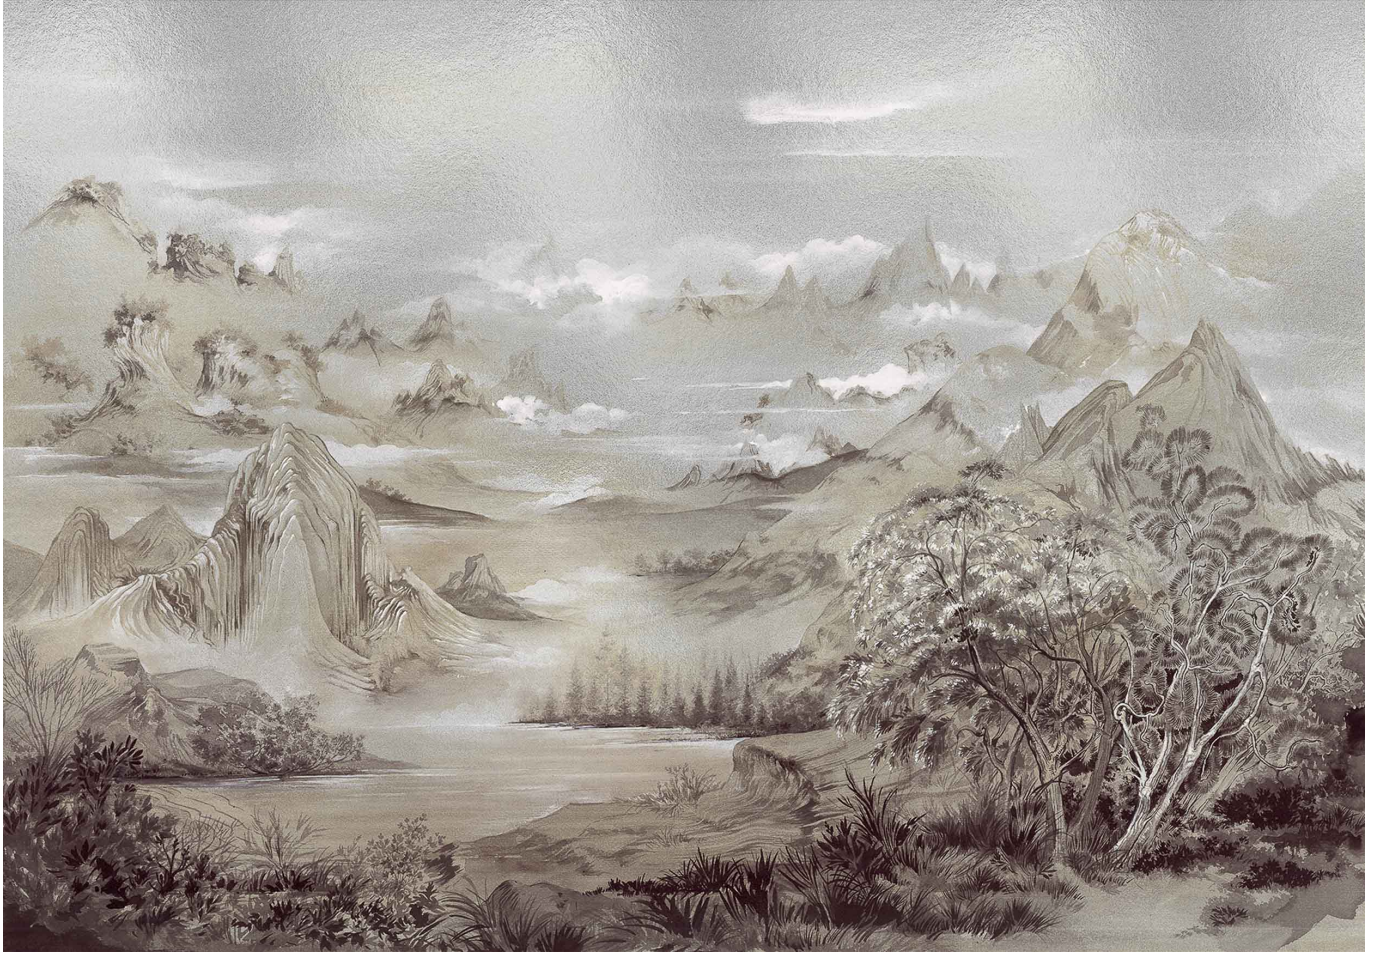

# Coordonné

Ref: 9600031  
Nombre: Kami Silver  
Colección: Random Metallics  
Uso: Murals  
Calidad: Silver  
Ancho: 386cm  
Largo: 280cm  
Certificaciones: Bs2-d0, Class A Vinyl, Bs1-d0,  
A+, Class A Non-woven,  
Greenguard