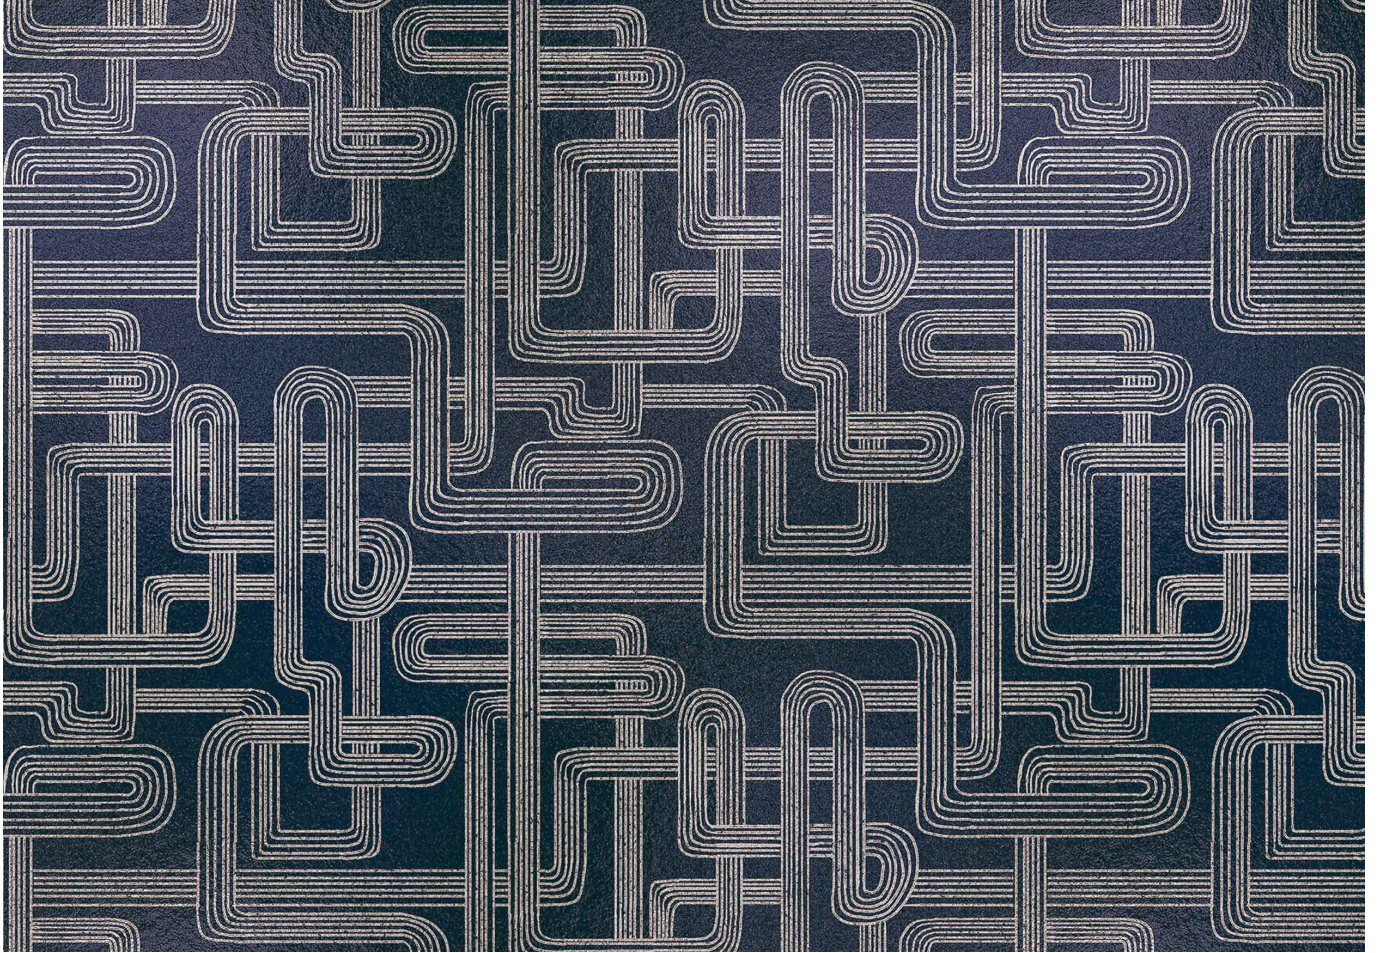

# Coordonné

Ref: 9600802  
Nombre: Gatsby Silver  
Colección: Random Metallics  
Uso: Murals  
Calidad: Silver  
Ancho: 386cm  
Largo: 280cm  
Certificaciones: Bs2-d0, Class A Vinyl, Bs1-d0,  
A+, Class A Non-woven,  
Greenguard