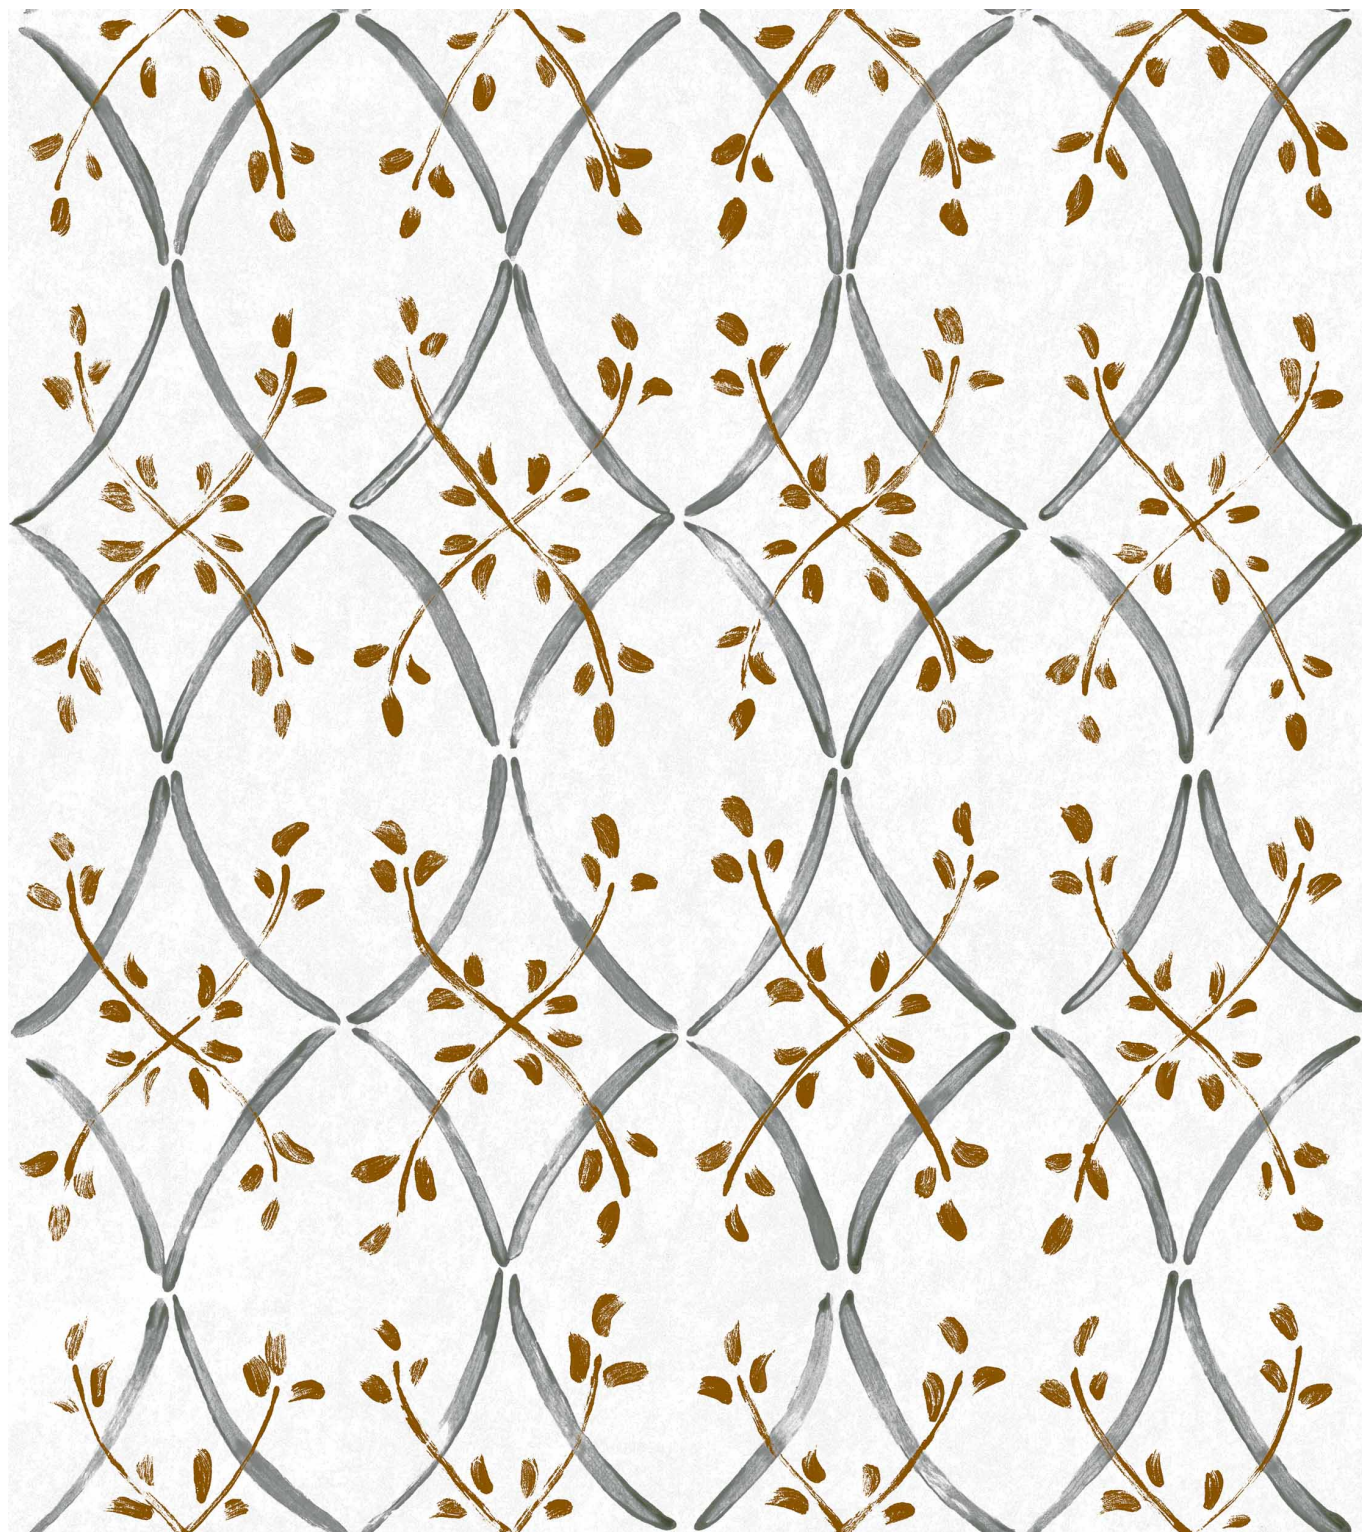

# Coordonné

Ref:

YSP0407

# Coordonné

Nombre:	Forja Plata
Color:	White/Grey
Colección:	Palacio de Cristal
Diseñador:	Coqui Ybarra
Uso:	Repeated patterns
Calidad:	Non-woven
Ancho:	50cm
Largo:	1000cm
Rapport:	56cm
Certificaciones:	EU Ecolabel, BsI-d0, Class A Non-woven
Hecho en:	Spain
Almacenado en:	Spain