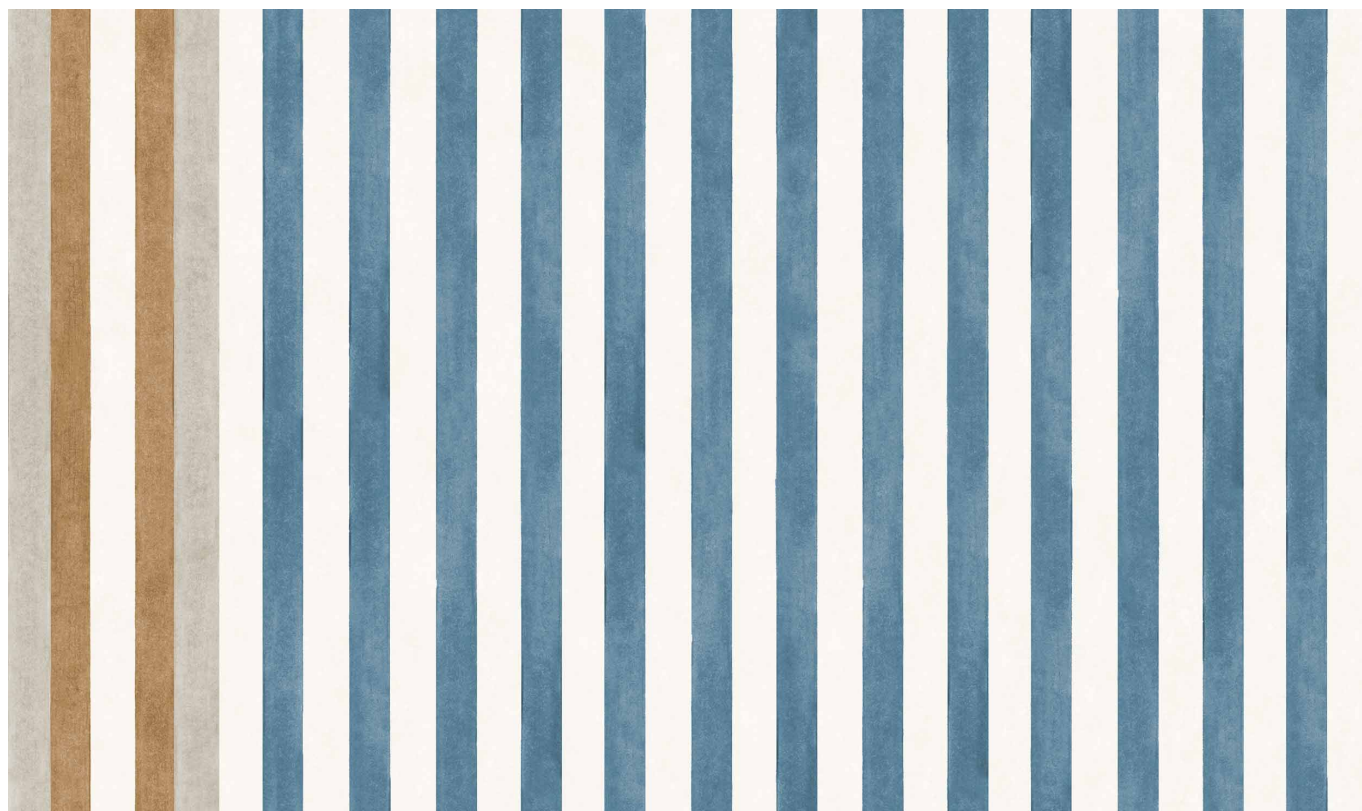

Coordonné

Ref: YSP0420
Nombre: Luz y Sombra Cielo
Color: Blue/Navy
Colección: Palacio de Cristal
Diseñador: Coqui Ybarra
Uso: Repeated patterns
Calidad: Non-woven
Ancho: 50cm
Largo: 1000cm
Rapport: 30cm
Certificaciones: EU Ecolabel, Bs1-d0, Class A
Non-woven
Hecho en: Spain
Almacenado en: Spain