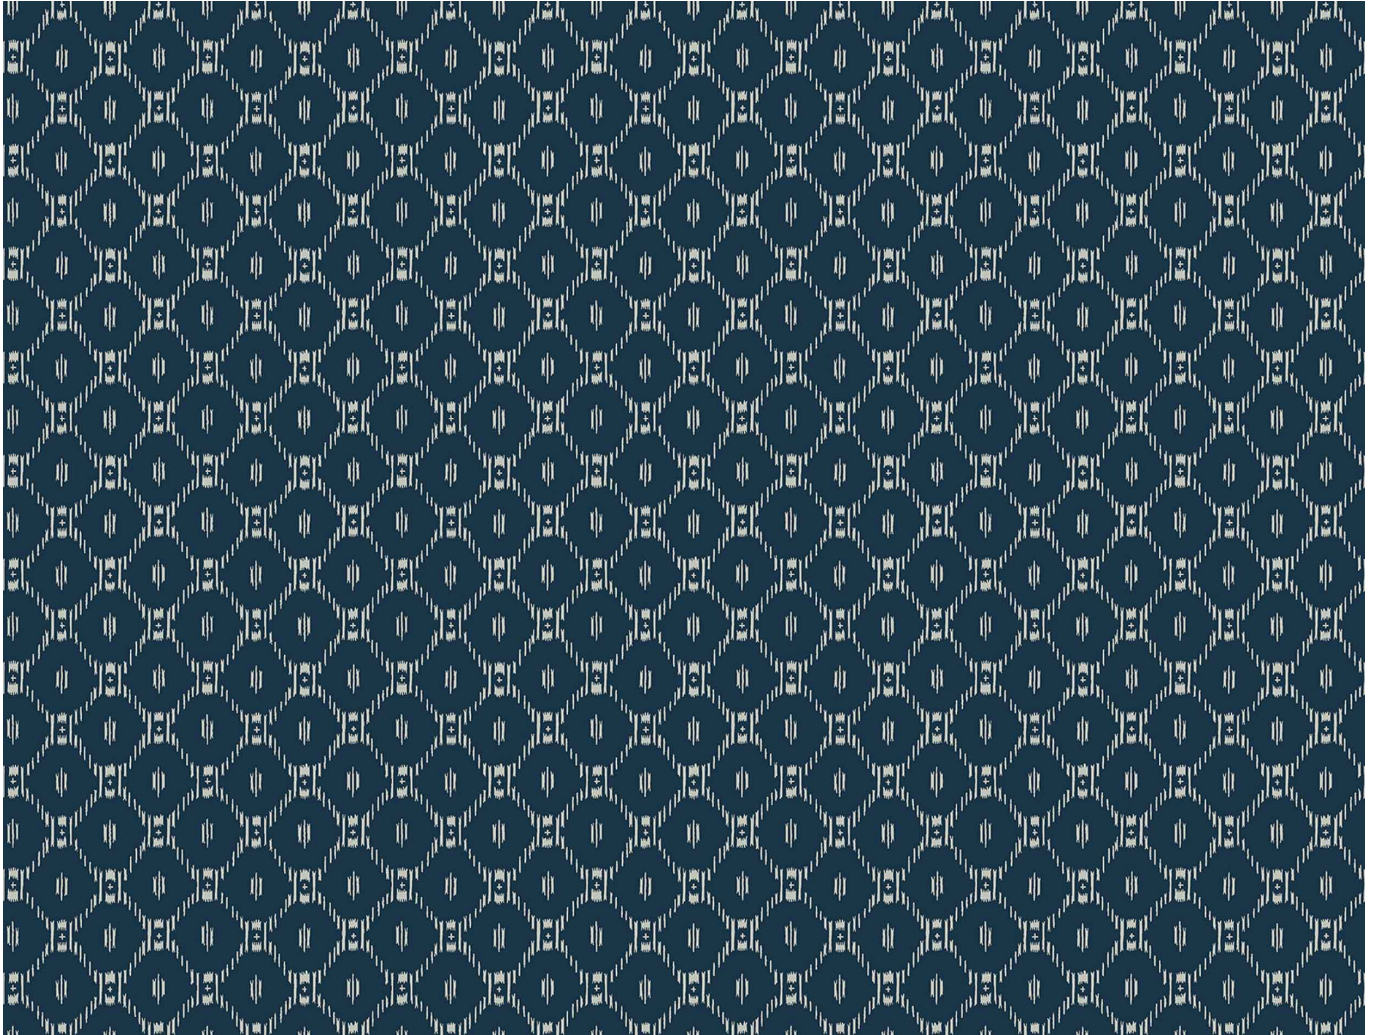

Coordonné

Ref: 8706528
Nombre: Yamazaki Blue
Color: Blue/Navy
Colección: Sakura
Uso: Repeated patterns
Calidad: Non-woven
Ancho: 68cm
Largo: 820cm
Certificaciones: Bs1-d0, Class A Non-woven,
Greenguard