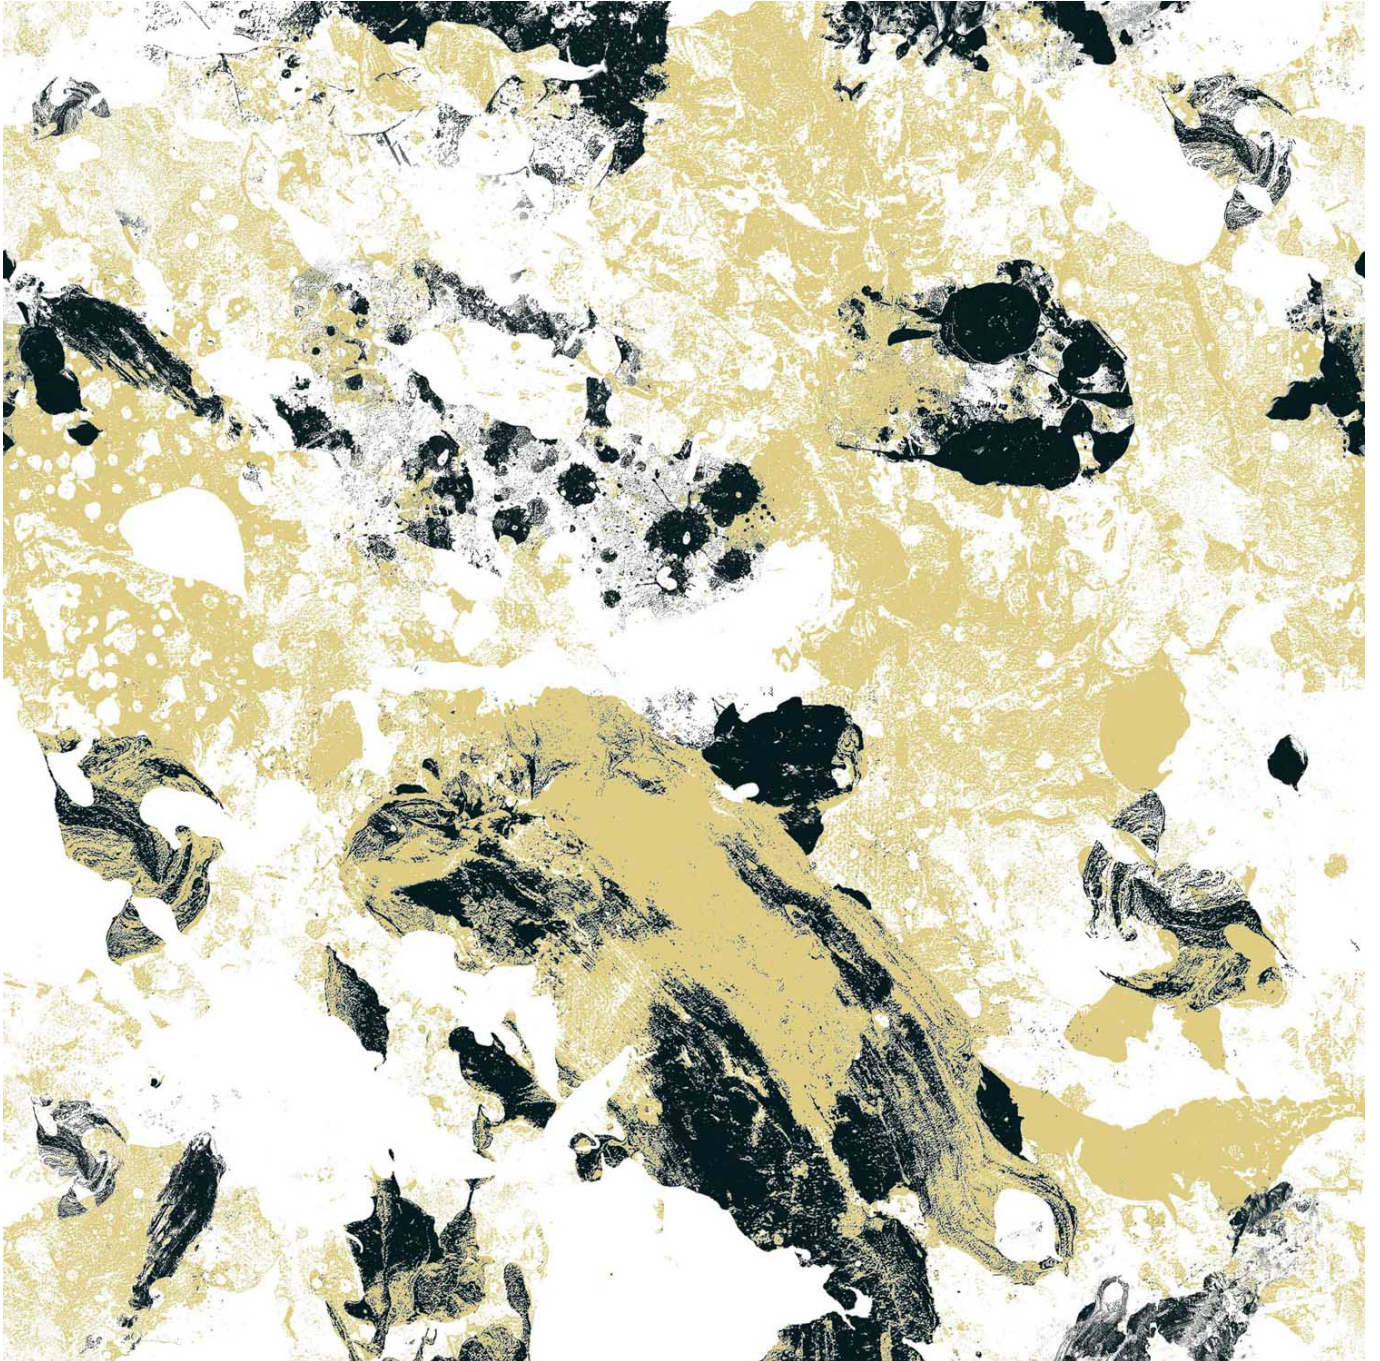

Coordonné

Ref: 5800102
Nombre: Pollock Gold
Color: Yellow/Orange
Colección: Essentia 150/50

Coordonné

Uso:	Repeated patterns
Calidad:	Non-woven, Vinyl
Ancho:	50cm
Largo:	900cm
Rapport:	50cm
Certificaciones:	Bs1-d0, Class A Non-woven, Greenguard
Hecho en:	Spain
Almacenado en:	Spain