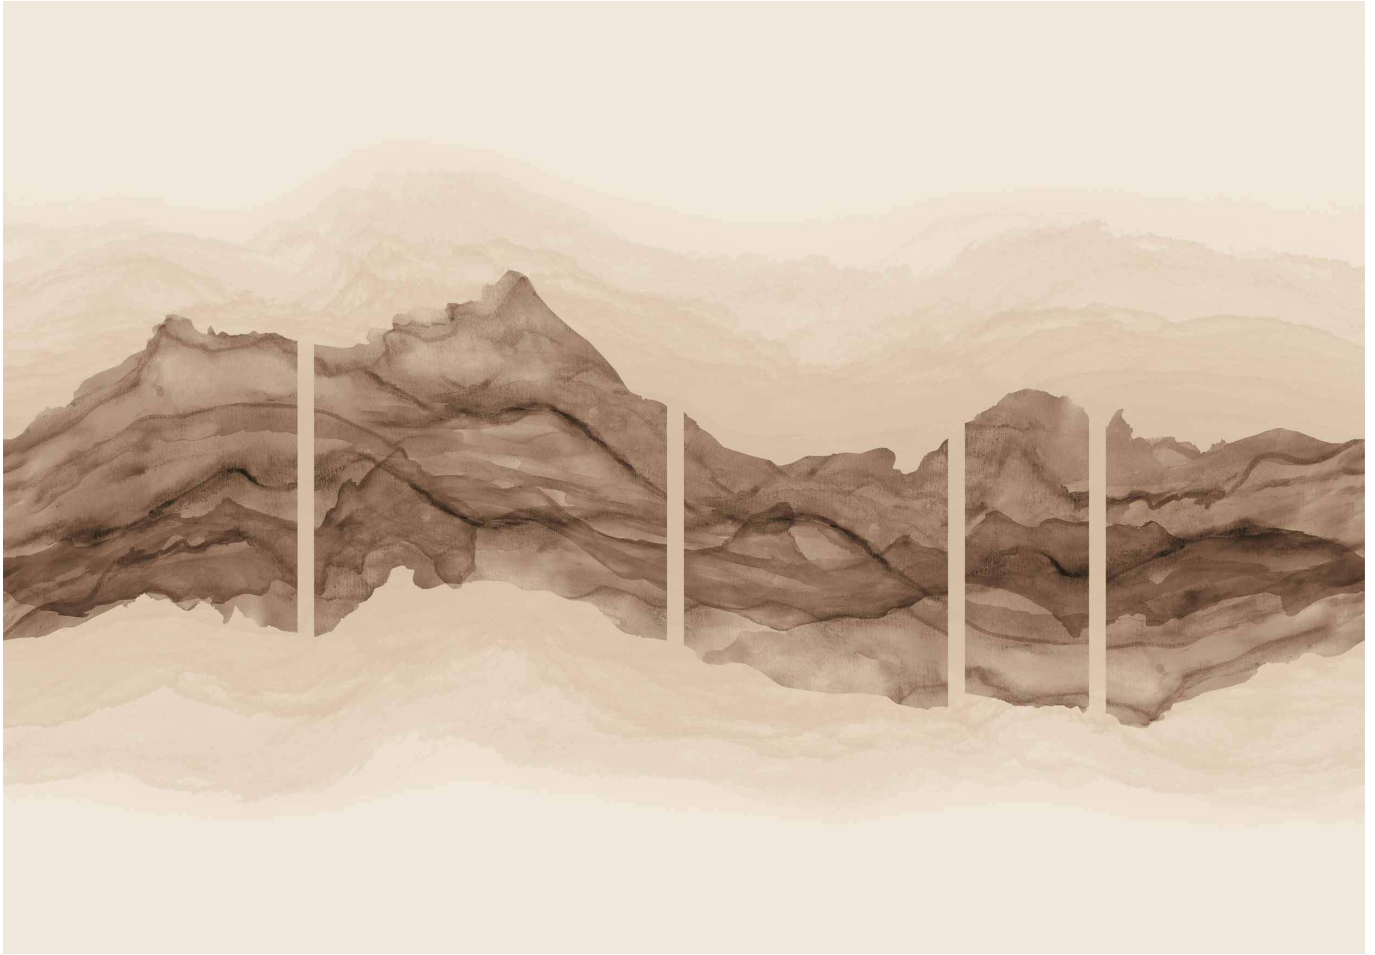

# Coordonné

Ref: B00243  
Nombre: Torn White Gold  
Color: Beige/Nude  
Colección: Artisan by Bodo Sperlein  
Diseñador: Bodo Sperlein  
Uso: Murals  
Ancho: 386cm  
Largo: 280cm  
Certificaciones: Bs1-d0, Class A Non-woven,  
Greenguard