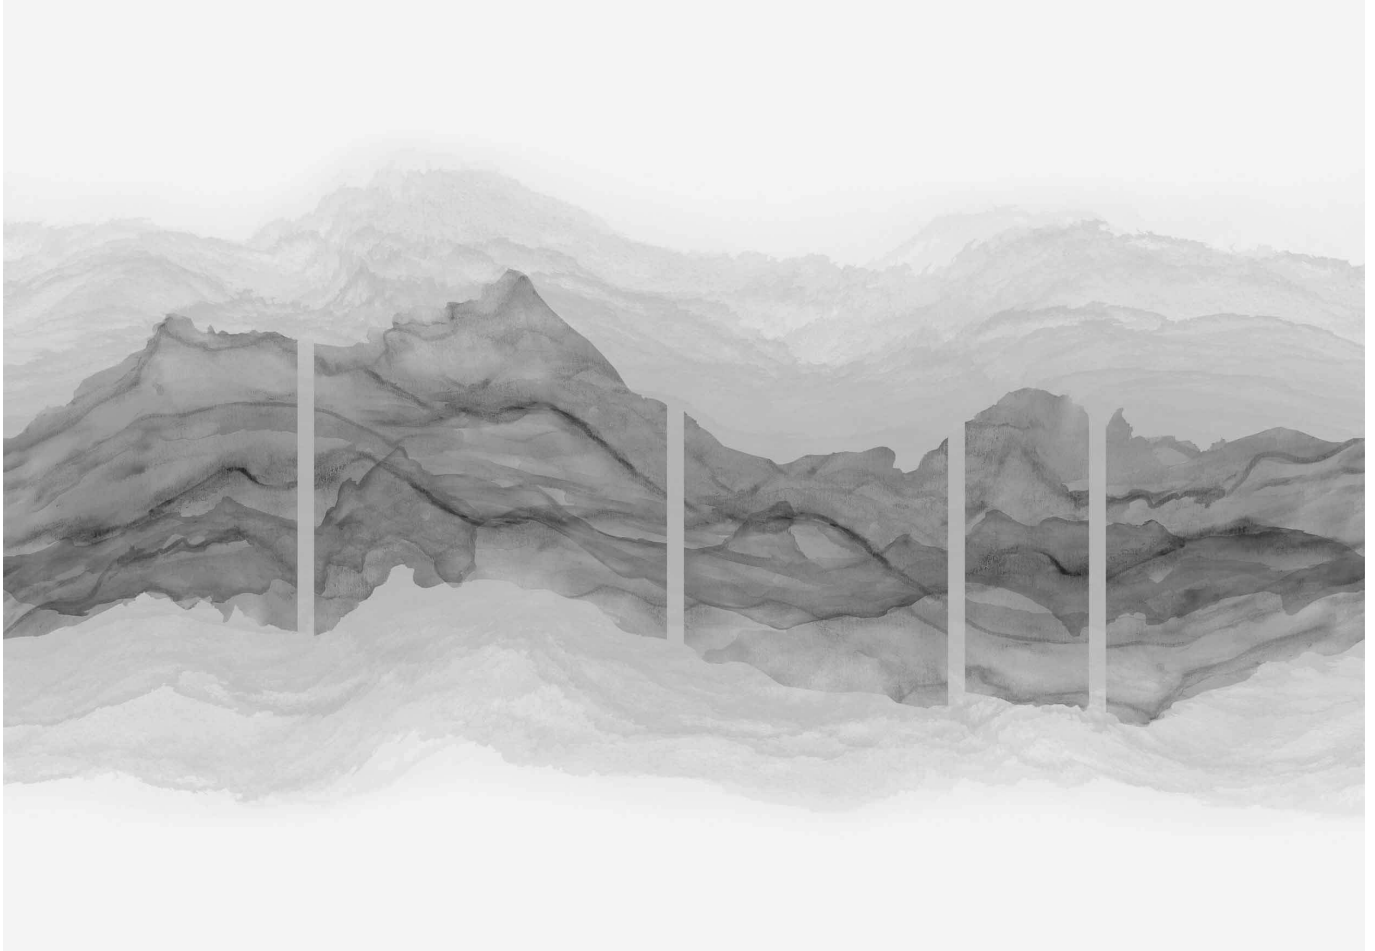

# Coordonné

Ref: B00245  
Nombre: Torn Silver  
Color: White/Grey  
Colección: Artisan by Bodo Sperlein  
Diseñador: Bodo Sperlein  
Uso: Murals  
Calidad: Silver  
Ancho: 386cm  
Largo: 280cm  
Certificaciones: Bs1-d0, Class A Non-woven,  
Greenguard