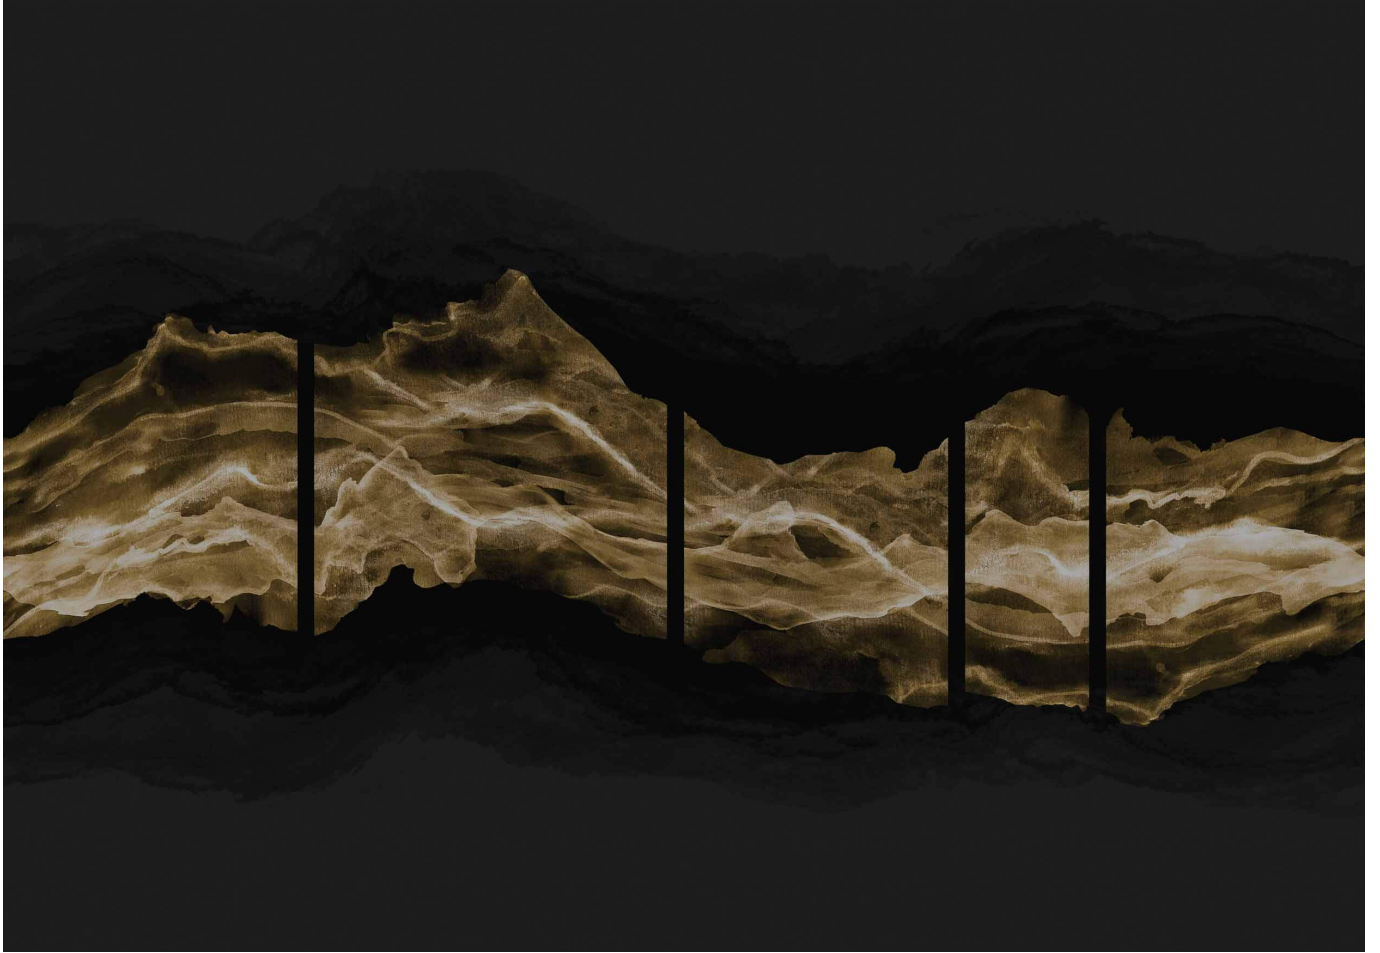

Coordonné

| | |
|------------------|--|
| Ref: | B00246 |
| Nombre: | Torn Ink |
| Color: | Black |
| Colección: | Artisan by Bodo Sperlein |
| Diseñador: | Bodo Sperlein |
| Uso: | Murals |
| Calidad: | Gold |
| Ancho: | 386cm |
| Largo: | 280cm |
| Certificaciones: | Bs1-d0, Class A Non-woven, Greenguard |