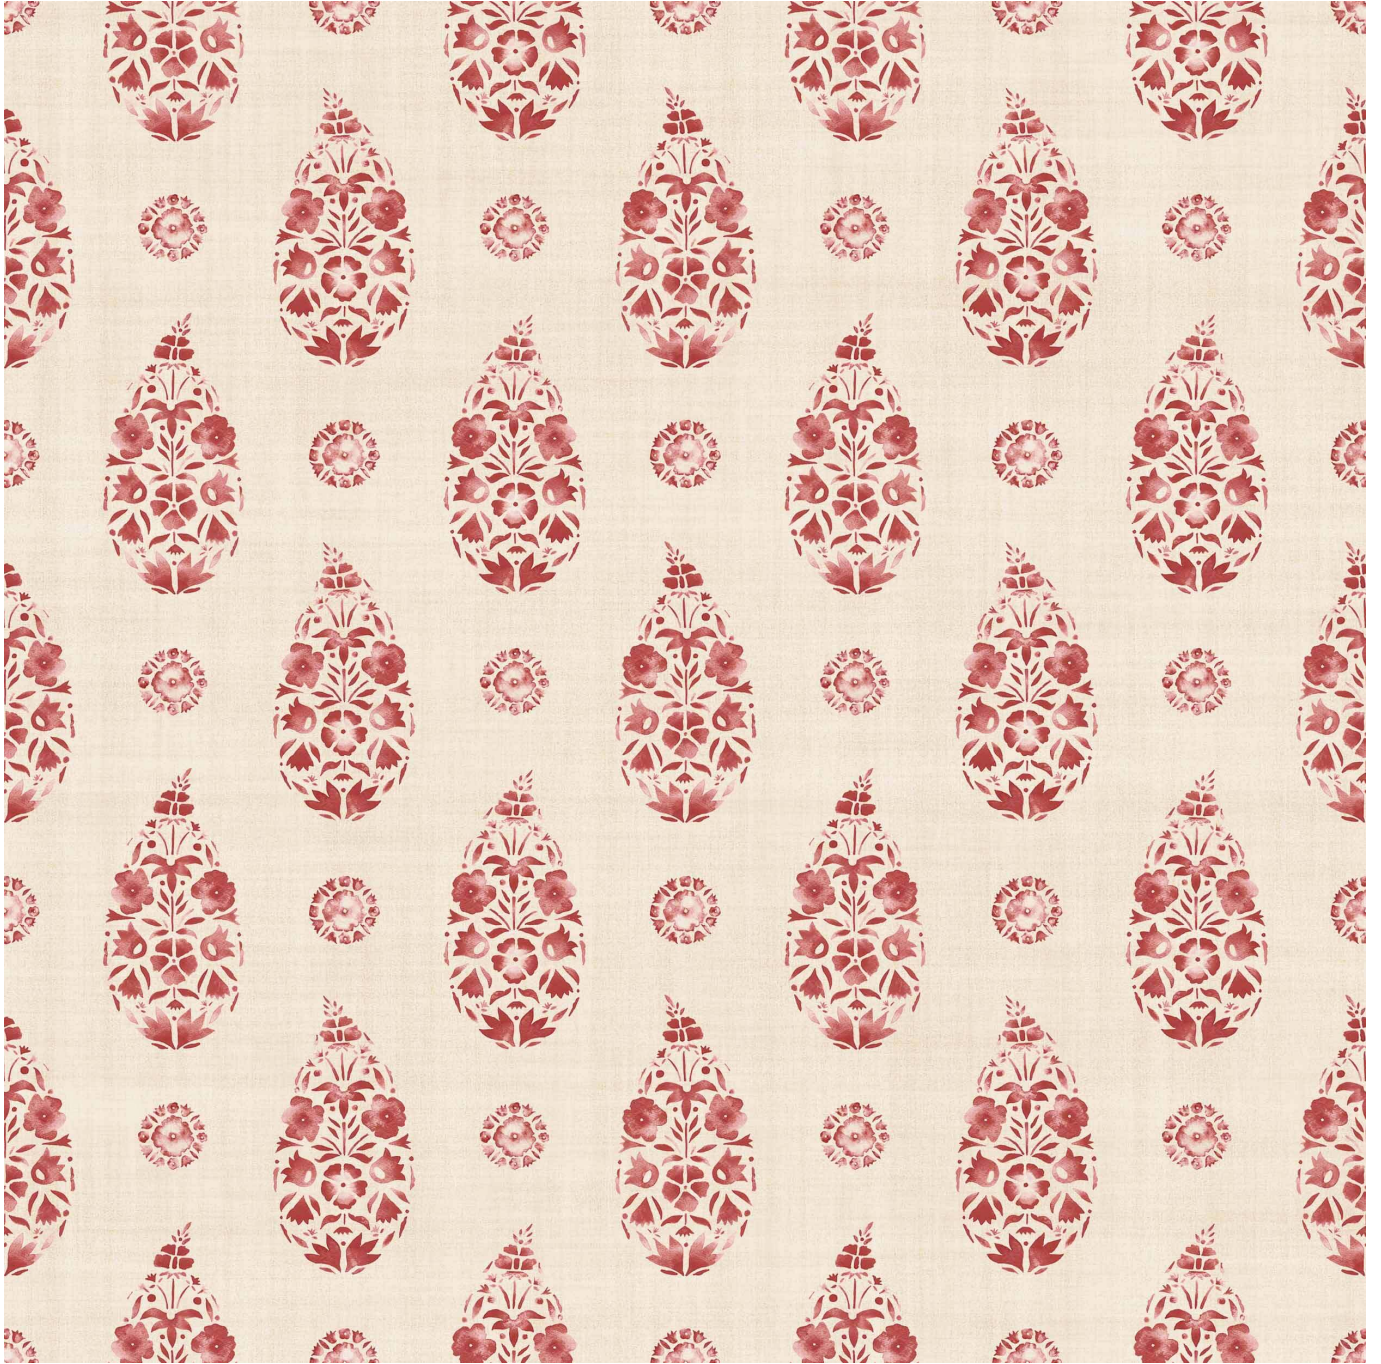

# Coordonné

Ref: B00327  
Nombre: Paisley Red  
Color: Red/Wine  
Colección: Victorian

# Coordonné

Uso:	Repeated patterns
Calidad:	Non-woven, Vinyl
Ancho:	50cm
Largo:	1000cm
Rapport:	50cm
Hecho en:	Spain
Almacenado en:	Spain