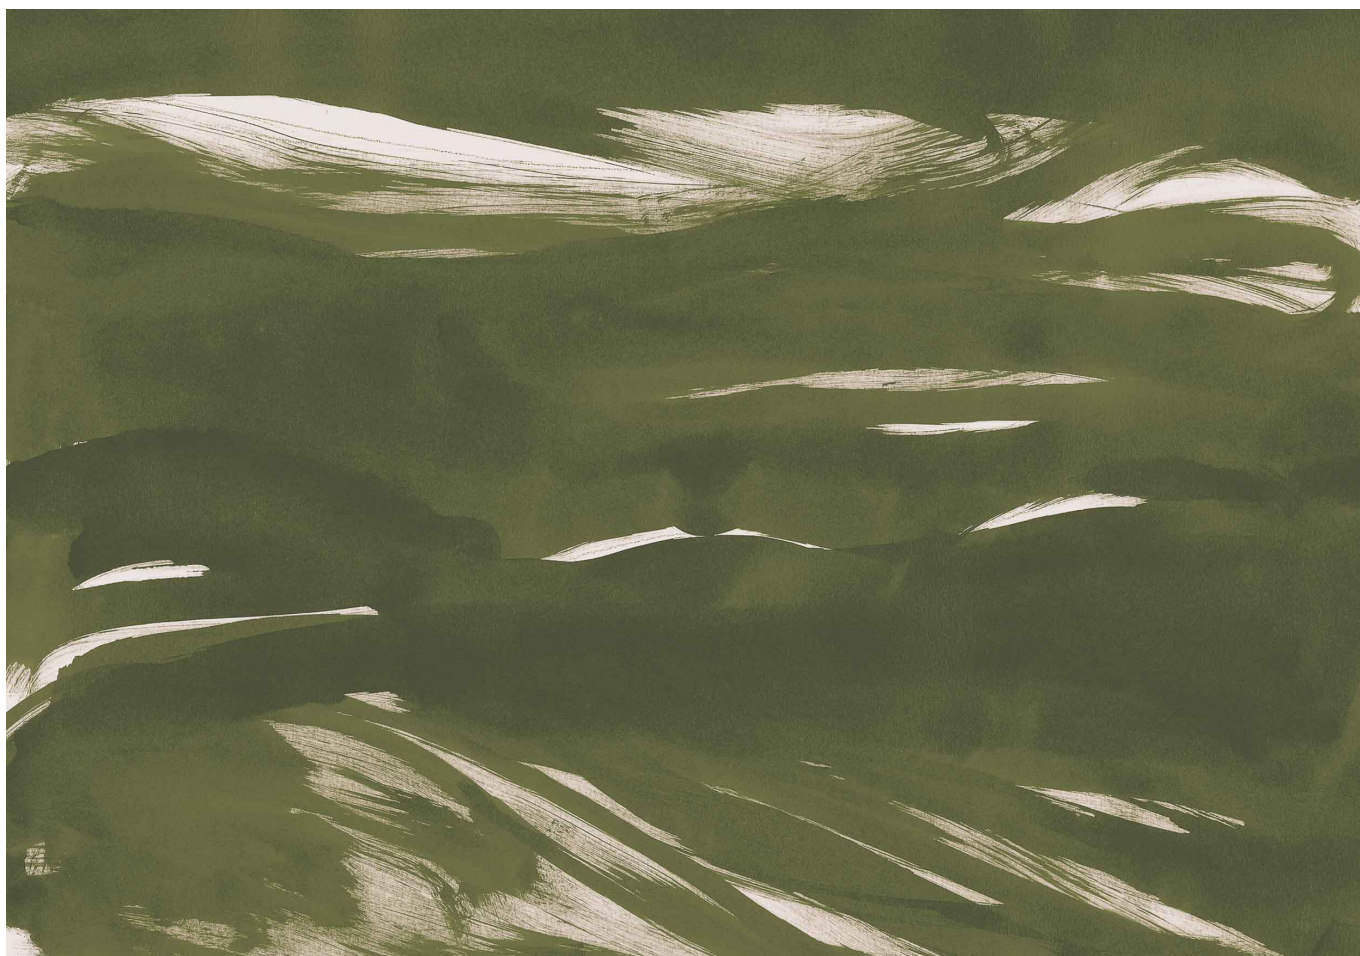

Coordonné

Ref: A00141
Nombre: Marine Xray Silvester
Color: Green
Colección: Geo
Uso: Murals
Calidad: Non-woven, Vinyl
Ancho: 400cm
Largo: 280cm
Certificaciones: Bs2-d0, Class A Vinyl, Bs1-d0,
A+, Class A Non-woven,
Greenguard