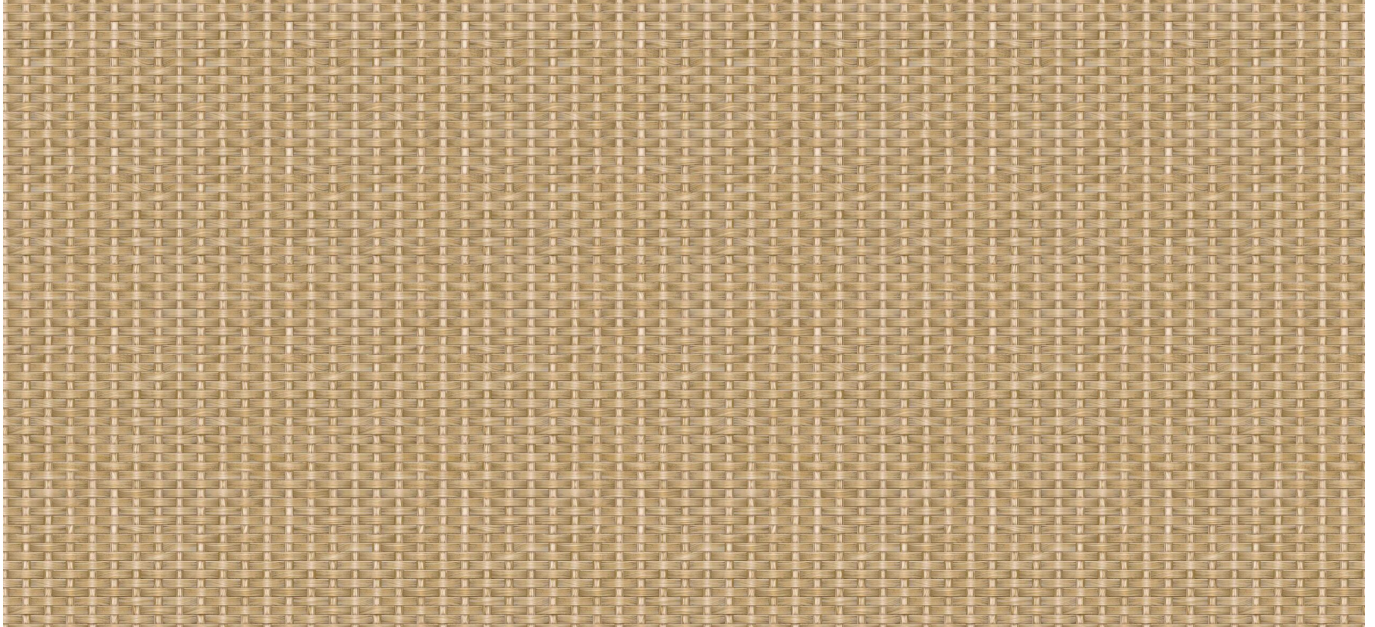

Coordonné

Ref:	B00442
Nombre:	Kuba Raffia Sand
Color:	Yellow/Orange
Colección:	Berber
Uso:	Repeated patterns
Calidad:	Bamboo
Ancho:	65cm
Largo:	800cm
Rapport:	30cm
Certificaciones:	EU Ecolabel, Bs1-d0, Class A Non-woven, Greenguard
Hecho en:	Spain
Almacenado en:	Spain