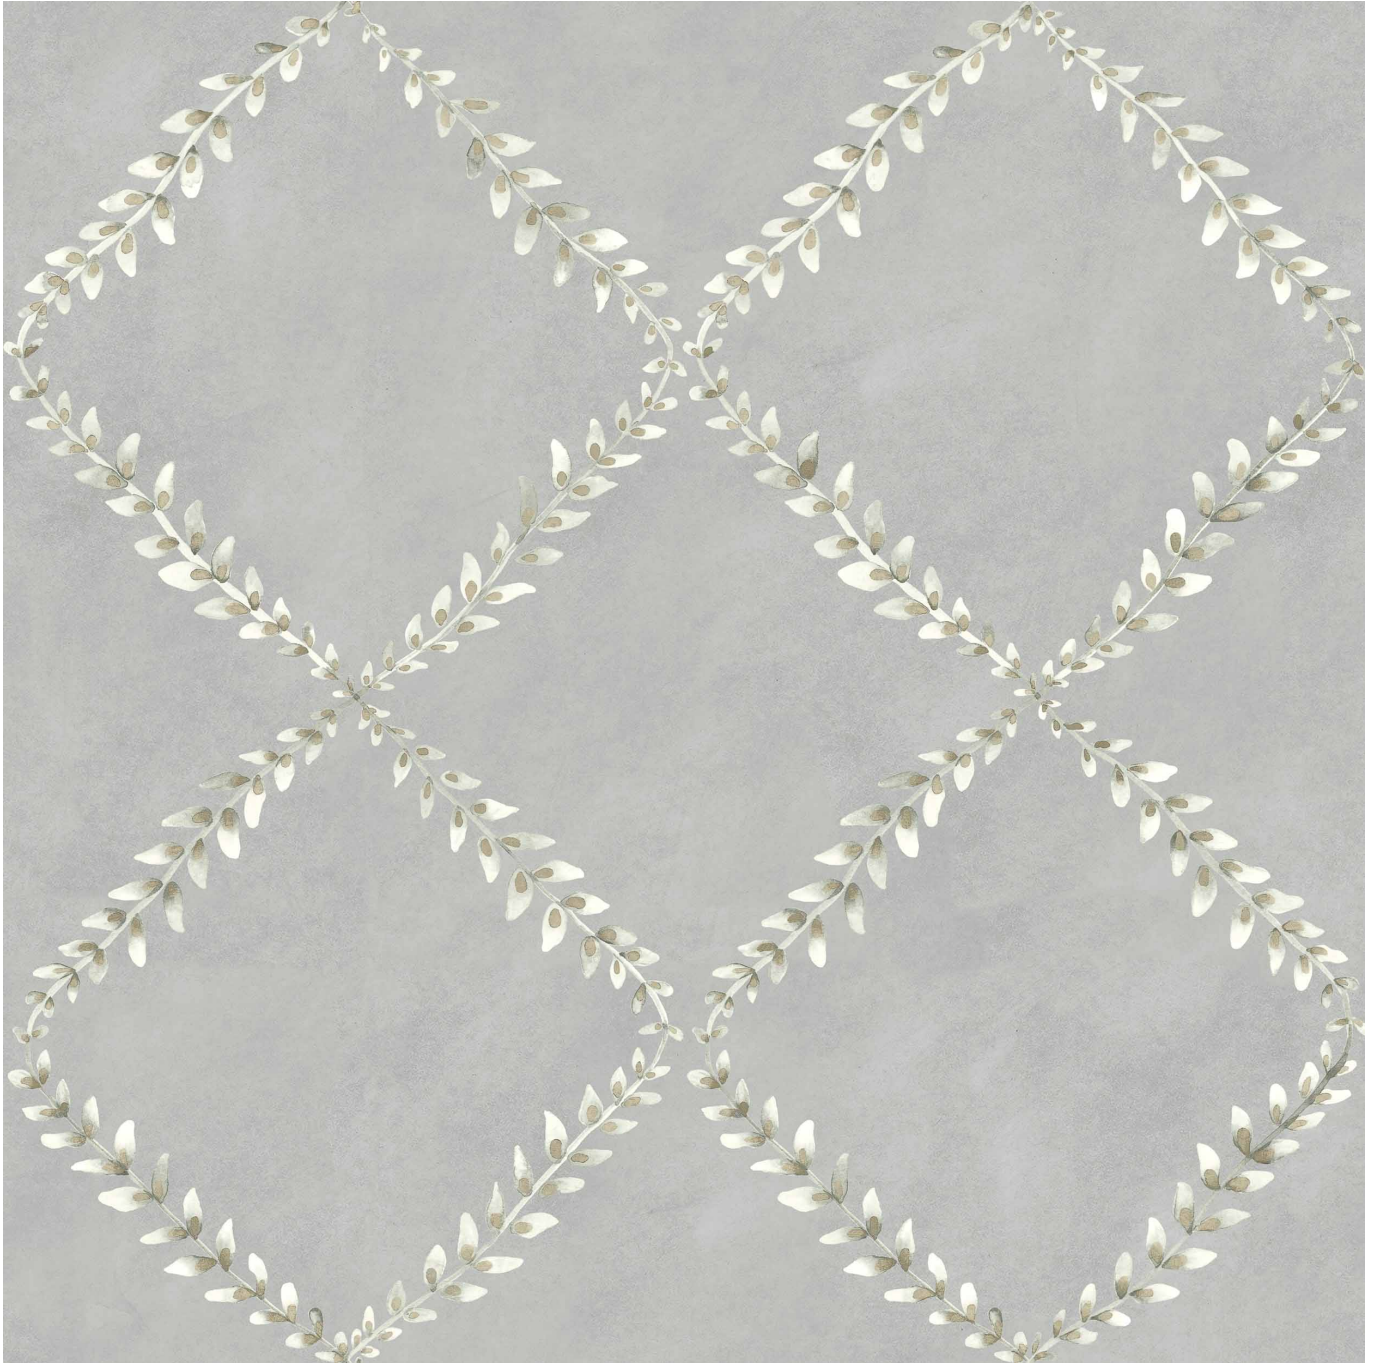

# Coordonné

Ref: YSP0521  
Nombre: Ivy-Garland Sky  
Color: White/Grey  
Colección: Cotswolds, Ybarra & Serret for

# Coordonné

	Coordonné
Diseñador:	Coqui Ybarra
Uso:	Repeated patterns
Calidad:	Non-woven
Ancho:	50cm
Largo:	1000cm
Rapport:	50cm
Hecho en:	Spain
Almacenado en:	Spain