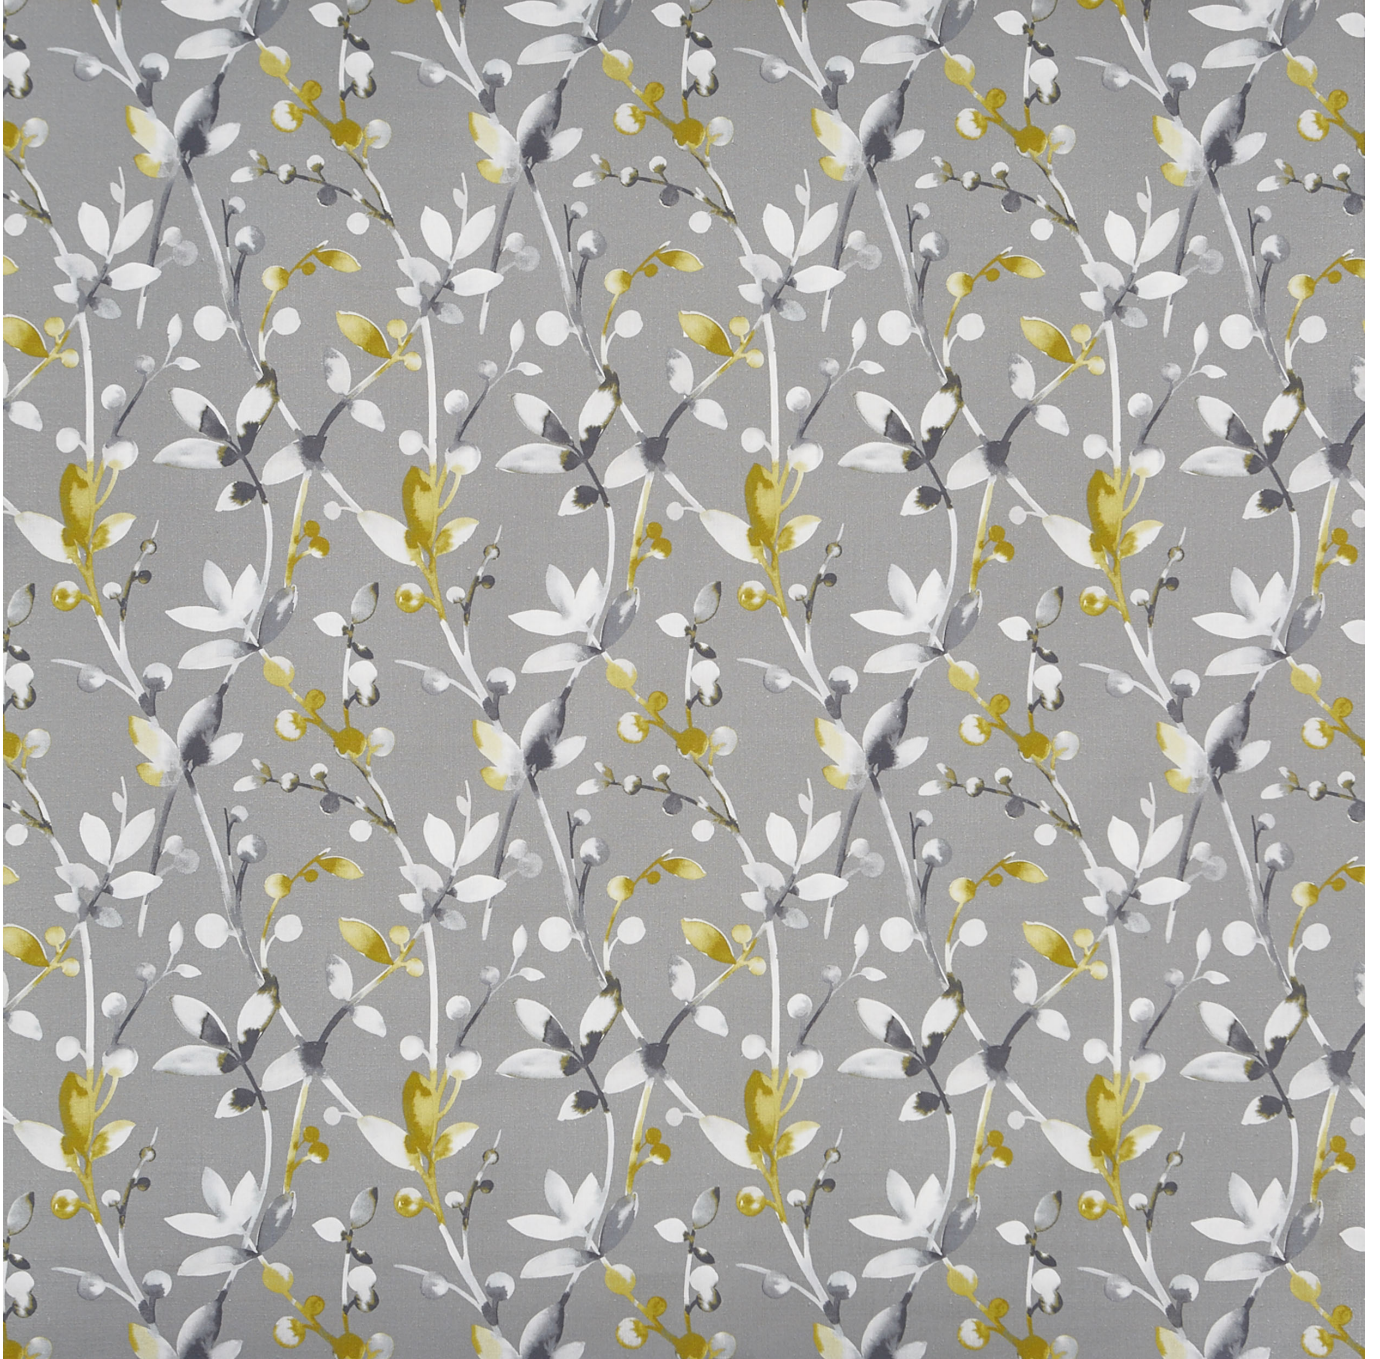

Coordonné

Ref: TGALJAM
Nombre: Galungan Jamu
Color: Green
Colección: Indonesia

Coordonné

Uso: Fabrics
Calidad: 70% Viscose 30% Linen
Ancho: 144cm
Rapport: 61cm
Hecho en:
Almacenado en: