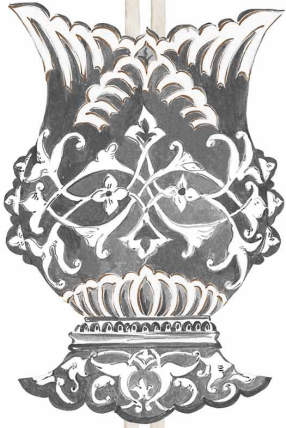

# Coordonné

Ref:	YSP0322
Nombre:	Ánfora Onix
Color:	Black
Colección:	Petra, Ybarra & Serret for Coordonné
Uso:	Repeated patterns
Calidad:	Non-woven
Ancho:	50cm
Largo:	1000cm
Rapport:	30.85cm
Hecho en:	Spain
Almacenado en:	Spain